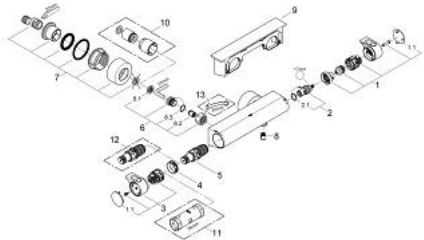

34 463 001 高特朗 2000 恒温淋浴龙头

产品描述

- Colour: 镀铬
- 墙面安装
- 高仪冷触 安全外壳
- 高仪持久镀铬饰面
- 高仪综合控水钮，人体工学把手
- 38摄氏度安全锁定钮，以防止儿童误将水温调高而烫伤
- pre-installed GROHE SafeStop Plus
- 恒温热敏阀芯，能瞬间达到设定的淋浴温度并保持水温恒定
- 内置停止阀
- 流量把手带经济钮
- 陶瓷阀芯1/2", 180°
- 带下出水
- 淋浴出水口中的综合流量限制器14升/分钟
- 内置防回流阀
- 滤网
- 止逆阀
- 暗置式S弯
- 高仪易可得置物架
- 可拆除，方便清洁

34 463 001 高特朗 2000 恒温淋浴龙头

备件, 二月 2012 – now

- 1: Shut-off handle Aqua Paddle (Spare part-nr. 47916000)
- 1.1: Cover cap (Spare part-nr. 4788300M)
- 2: 陶瓷阀芯 (Spare part-nr. 45346000)
- 2.1: O型圈 $\varnothing 18.2 \times \varnothing 1.7$ (Spare part-nr. 0392400M)
- 3: 把手 (Spare part-nr. 47926000)
- 4: 碗盆龙头 (Spare part-nr. 47743000)
- 5: 恒温阀芯, 1/2" US (Spare part-nr. 47885000)
- 6: 防回流阀 (Spare part-nr. 47189000)
- 6.1: 滤网 (Spare part-nr. 0726400M)
- 6.2: 防回流阀 (Spare part-nr. 08565000)
- 6.3: O型圈 $\varnothing 17 \times \varnothing 2$ (Spare part-nr. 0305500M)
- 7: S弯 (Spare part-nr. 12693000)
- 8: 防回流阀 (Spare part-nr. 47886000)
- 9: GROHE EasyReach shower tray (Spare part-nr. 18608001)
- 10: 延长件 (Spare part-nr. 46238000)*
- 11: 套筒扳手 (Spare part-nr. 19332000)*
- 12: Thermostatic compact cartridge 1/2" (Spare part-nr. 47175000)*
- 13: Special spanner (Spare part-nr. 19377000)*