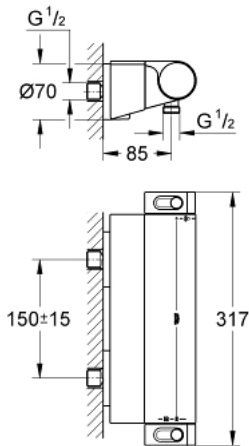

34 463 001 高特朗 2000 恒温淋浴龙头

产品描述

- Colour: 镀铬
- 墙面安装
- 高仪冷触 安全外壳
- 高仪持久镀铬饰面
- 高仪综合控水钮，人体工学把手
- 38摄氏度安全锁定钮，以防止儿童误将水温调高而烫伤
- pre-installed GROHE SafeStop Plus
- 恒温热敏阀芯，能瞬间达到设定的淋浴温度并保持水温恒定
- 内置停止阀
- 流量把手带经济钮
- 陶瓷阀芯1/2", 180°
- 带下出水
- 淋浴出水口中的综合流量限制器14升/分钟
- 内置防回流阀
- 滤网
- 止逆阀
- 暗置式S弯
- 高仪易可得置物架
- 可拆除，方便清洁

34 463 001 高特朗 2000 恒温淋浴龙头

备件, 二月 2012 – now

- 1: Shut-off handle Aqua Paddle (Spare part-nr. 47916000)
- 1.1: Cover cap (Spare part-nr. 4788300M)
- 2: 陶瓷阀芯 (Spare part-nr. 45346000)
- 2.1: O型圈 $\varnothing 18.2 \times \varnothing 1.7$ (Spare part-nr. 0392400M)
- 3: 把手 (Spare part-nr. 47926000)
- 4: 碗盆龙头 (Spare part-nr. 47743000)
- 5: 恒温阀芯, 1/2" US (Spare part-nr. 47885000)
- 6: 防回流阀 (Spare part-nr. 47189000)
- 6.1: 滤网 (Spare part-nr. 0726400M)
- 6.2: 防回流阀 (Spare part-nr. 08565000)
- 6.3: O型圈 $\varnothing 17 \times \varnothing 2$ (Spare part-nr. 0305500M)
- 7: S弯 (Spare part-nr. 12693000)
- 8: 防回流阀 (Spare part-nr. 47886000)
- 9: GROHE EasyReach shower tray (Spare part-nr. 18608001)
- 10: 延长件 (Spare part-nr. 46238000)*
- 11: 套筒扳手 (Spare part-nr. 19332000)*
- 12: Thermostatic compact cartridge 1/2" (Spare part-nr. 47175000)*
- 13: Special spanner (Spare part-nr. 19377000)*