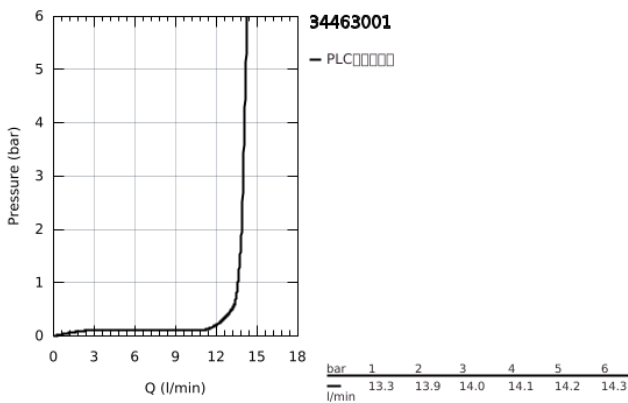

34 463 001 高特朗 2000 恒温淋浴龙头

产品描述

- Colour: 镀铬
- 墙面安装
- 高仪冷触 安全外壳
- 高仪持久镀铬饰面
- 高仪综合控水钮，人体工学把手
- 38摄氏度安全锁定钮，以防止儿童误将水温调高而烫伤
- pre-installed GROHE SafeStop Plus
- 恒温热敏阀芯，能瞬间达到设定的淋浴温度并保持水温恒定
- 内置停止阀
- 流量把手带经济钮
- 陶瓷阀芯1/2", 180°
- 带下出水
- 淋浴出水口中的综合流量限制器14升/分钟
- 内置防回流阀
- 滤网
- 止逆阀
- 暗置式S弯
- 高仪易可得置物架
- 可拆除，方便清洁

34 463 001 高特朗 2000 恒温淋浴龙头

备件, 二月 2012 – now

- 1: Shut-off handle Aqua Paddle (Spare part-nr. 47916000)
- 1.1: Cover cap (Spare part-nr. 4788300M)
- 2: 陶瓷阀芯 (Spare part-nr. 45346000)
- 2.1: O型圈 $\varnothing 18.2 \times \varnothing 1.7$ (Spare part-nr. 0392400M)
- 3: 把手 (Spare part-nr. 47926000)
- 4: 碗盆龙头 (Spare part-nr. 47743000)
- 5: 恒温阀芯, 1/2" US (Spare part-nr. 47885000)
- 6: 防回流阀 (Spare part-nr. 47189000)
- 6.1: 滤网 (Spare part-nr. 0726400M)
- 6.2: 防回流阀 (Spare part-nr. 08565000)
- 6.3: O型圈 $\varnothing 17 \times \varnothing 2$ (Spare part-nr. 0305500M)
- 7: S弯 (Spare part-nr. 12693000)
- 8: 防回流阀 (Spare part-nr. 47886000)
- 9: GROHE EasyReach shower tray (Spare part-nr. 18608001)
- 10: 延长件 (Spare part-nr. 46238000)*
- 11: 套筒扳手 (Spare part-nr. 19332000)*
- 12: Thermostatic compact cartridge 1/2" (Spare part-nr. 47175000)*
- 13: Special spanner (Spare part-nr. 19377000)*