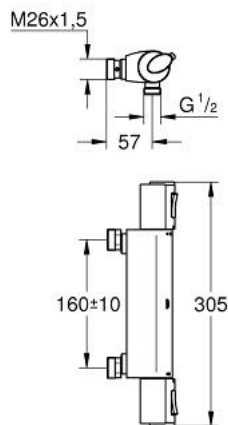

34 451 000 高特朗 1000+ 恒温淋浴龙头

产品描述

- Colour: 镀铬
- 墙面安装
- 恒温热敏阀芯，能瞬间达到设定的淋浴温度并保持水温恒定
- 内置停止阀
- 陶瓷阀芯1/2", 180°
- 流量把手带经济钮
- 38摄氏度安全锁定钮，以防止儿童误将水温调高而烫伤
- 带下出水
- 内置防回流阀
- 滤网
- S弯
- 止逆阀
- 中心距 160毫米
- 高仪乐可节技术减少耗水量
- 高仪持久镀铬饰面

34 451 000 高特朗 1000+ 恒温淋浴龙头

备件, 十月 2011 – now

1: 调温把手 (Spare part-nr. 47737000)

1.1: Cover cap (Spare part-nr. 1009900M)

2: 碗盆龙头 (Spare part-nr. 47743000)

3: 恒温阀芯, 1/2" US (Spare part-nr. 47439000)

4: Handle for shut-off valve with economy device (Spare part-nr. 47736000)

4.1: Cover cap (Spare part-nr. 1009900M)

5: 陶瓷阀芯 (Spare part-nr. 45346000)

5.1: O型圈 Ø 18.2 x Ø 1.7 (Spare part-nr. 0392400M)

6: s-union (Spare part-nr. 47888000)

7: 防回流阀 (Spare part-nr. 08565000)

8: 套筒扳手 (Spare part-nr. 19332000)*

9: 调温把手 (Spare part-nr. 47739000)*

10: Thermostatic compact cartridge 1/2" (Spare part-nr. 47175000)*

* Optional accessories