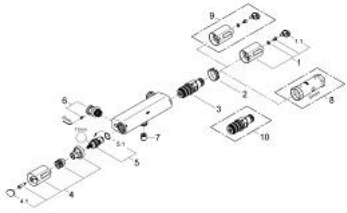

34 451 000 高特朗 1000+ 恒温淋浴龙头

产品描述

- Colour: 镀铬
- 墙面安装
- 恒温热敏阀芯，能瞬间达到设定的淋浴温度并保持水温恒定
- 内置停止阀
- 陶瓷阀芯1/2", 180°
- 流量把手带经济钮
- 38摄氏度安全锁定钮，以防止儿童误将水温调高而烫伤
- 带下出水
- 内置防回流阀
- 滤网
- S弯
- 止逆阀
- 中心距 160毫米
- 高仪乐可节技术减少耗水量
- 高仪持久镀铬饰面

34 451 000 高特朗 1000+ 恒温淋浴龙头

备件, 十月 2011 – now

1: 调温把手 (Spare part-nr. 47737000)

1.1: Cover cap (Spare part-nr. 1009900M)

2: 碗盆龙头 (Spare part-nr. 47743000)

3: 恒温阀芯, 1/2" US (Spare part-nr. 47439000)

4: Handle for shut-off valve with economy device (Spare part-nr. 47736000)

4.1: Cover cap (Spare part-nr. 1009900M)

5: 陶瓷阀芯 (Spare part-nr. 45346000)

5.1: O型圈 Ø 18.2 x Ø 1.7 (Spare part-nr. 0392400M)

6: s-union (Spare part-nr. 47888000)

7: 防回流阀 (Spare part-nr. 08565000)

8: 套筒扳手 (Spare part-nr. 19332000)*