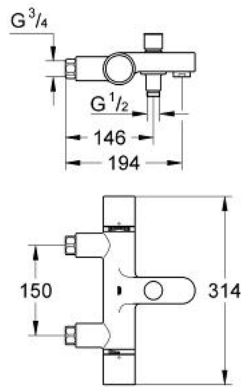

34 449 000 高特朗 1000 都市型 恒温浴缸/淋浴龙头3/4"

产品描述

- Colour: 镀铬
- 高仪持久镀铬饰面
- 高对比度灰色刻度环
- 高仪安全锁定钮Plus, 可拆卸最高安全温度设置为46°C
- 恒温热敏阀芯, 能瞬间达到设定的淋浴温度并保持水温恒定
- 内置停止阀
- 自动分水: 浴缸/淋浴
- 带下出水
- 内置防回流阀
- 滤网
- 止逆阀
- 无接头
- 推荐水压为0.1至1.0巴
- 最大压差5:1

34 449 000 高特朗 1000 都市型 恒温浴缸/淋浴龙头3/4"

备件, 八月 2011 – now

- 1: 把手 (Spare part-nr. 47904000)
- 1.1: Cover cap (Spare part-nr. 4788300M)
- 2: 碗盆龙头<br type="_moz" /> (Spare part-nr. 47765000)
- 3: 恒温阀芯,3/4"US<br type="_moz" /> (Spare part-nr. 47905000)
- 4: 分水器 (Spare part-nr. 47906000)
- 5: 防回流阀 (Spare part-nr. 08565000)
- 6: 起泡器 (Spare part-nr. 47908000)
- 7: union connection set + non-return valve (Spare part-nr. 47907000)
- 7.1: 滤网 (Spare part-nr. 0726400M)
- 7.2: Sealing washer $\varnothing 26 \times \varnothing 2$ (Spare part-nr. 0120600M)
- 7.3: O型圈 $\varnothing 17 \times \varnothing 2$ (Spare part-nr. 0305500M)
- 8: 阀芯 (Spare part-nr. 07025000)
- 8.1: Sealing washer $\varnothing 6 \times \varnothing 2$ (Spare part-nr. 0128300M)
- 9: 直管 (Spare part-nr. 18121000)*
- 10: 直管 (Spare part-nr. 18066000)*
- 11: Bracket for exposed installation (Spare part-nr. 18153000)*
- 12: 套筒扳手 (Spare part-nr. 19332000)*