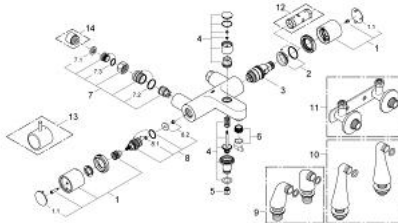

34 449 000 高特朗 1000 都市型 恒温浴缸/淋浴龙头3/4"

产品描述

- Colour: 镀铬
- 高仪持久镀铬饰面
- 高对比度灰色刻度环
- 高仪安全锁定钮Plus, 可拆卸最高安全温度设置为46°C
- 恒温热敏阀芯, 能瞬间达到设定的淋浴温度并保持水温恒定
- 内置停止阀
- 自动分水: 浴缸/淋浴
- 带下出水
- 内置防回流阀
- 滤网
- 止逆阀
- 无接头
- 推荐水压为0.1至1.0巴
- 最大压差5:1

34 449 000 高特朗 1000 都市型 恒温浴缸/淋浴龙头3/4"

备件, 八月 2011 – now

- 1: 把手 (Spare part-nr. 47904000)
- 1.1: Cover cap (Spare part-nr. 4788300M)
- 2: 碗盆龙头<br type="_moz" /> (Spare part-nr. 47765000)
- 3: 恒温阀芯,3/4"US<br type="_moz" /> (Spare part-nr. 47905000)
- 4: 分水器 (Spare part-nr. 47906000)
- 5: 防回流阀 (Spare part-nr. 08565000)
- 6: 起泡器 (Spare part-nr. 47908000)
- 7: union connection set + non-return valve (Spare part-nr. 47907000)
- 7.1: 滤网 (Spare part-nr. 0726400M)
- 7.2: Sealing washer $\varnothing 26 \times \varnothing 2$ (Spare part-nr. 0120600M)
- 7.3: O型圈 $\varnothing 17 \times \varnothing 2$ (Spare part-nr. 0305500M)
- 8: 阀芯 (Spare part-nr. 07025000)
- 8.1: Sealing washer $\varnothing 6 \times \varnothing 2$ (Spare part-nr. 0128300M)
- 9: 直管 (Spare part-nr. 18121000)*
- 10: 直管 (Spare part-nr. 18066000)*
- 11: Bracket for exposed installation (Spare part-nr. 18153000)*
- 12: 套筒扳手 (Spare part-nr. 19332000)*