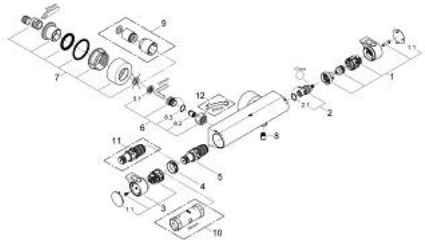

34 446 001 高特朗 2000 恒温淋浴龙头

产品描述

- Colour: 镀铬
- 墙面安装
- 100% 高仪冷触 包含安全外壳、S弯和冷触装饰盖
- 高仪持久镀铬饰面
- 高仪综合控水钮，人体工学把手
- 38摄氏度安全锁定钮，以防止儿童误将水温调高而烫伤
- pre-installed GROHE SafeStop Plus
- 恒温热敏阀芯，能瞬间达到设定的淋浴温度并保持水温恒定
- 内置停止阀
- 流量把手带经济钮
- 陶瓷阀芯1/2", 180°
- 带下出水
- 内置防回流阀
- 滤网
- 止逆阀
- 暗置式S弯
- 升级选配件：高仪易可得置物架 (18 608 001)
- 淋浴出水口中的综合流量限制器14升/分钟

34 446 001 高特朗 2000 恒温淋浴龙头

备件, 二月 2012 – now

- 1: Shut-off handle Aqua Paddle (Spare part-nr. 47916000)
- 1.1: Cover cap (Spare part-nr. 4788300M)
- 2: 陶瓷阀芯 (Spare part-nr. 45346000)
- 2.1: O型圈 $\varnothing 18.2 \times \varnothing 1.7$ (Spare part-nr. 0392400M)
- 3: 把手 (Spare part-nr. 47926000)
- 4: 碗盆龙头 (Spare part-nr. 47743000)
- 5: 恒温阀芯, 1/2" US (Spare part-nr. 47885000)
- 6: 防回流阀 (Spare part-nr. 47189000)
- 6.1: 滤网 (Spare part-nr. 0726400M)
- 6.2: 防回流阀 (Spare part-nr. 08565000)
- 6.3: O型圈 $\varnothing 17 \times \varnothing 2$ (Spare part-nr. 0305500M)
- 7: S弯 (Spare part-nr. 12693000)
- 8: 防回流阀 (Spare part-nr. 47886000)
- 9: 延长件 (Spare part-nr. 46238000)*
- 10: 套筒扳手 (Spare part-nr. 19332000)*
- 11: Thermostatic compact cartridge 1/2" (Spare part-nr. 47175000)*
- 12: Special spanner (Spare part-nr. 19377000)*