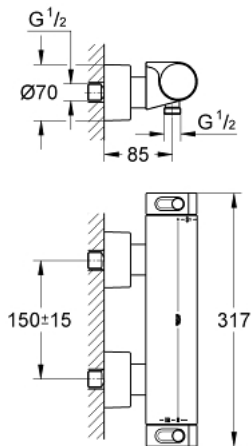

34 446 001 高特朗 2000 恒温淋浴龙头

产品描述

- Colour: 镀铬
- 墙面安装
- 100% 高仪冷触 包含安全外壳、S弯和冷触装饰盖
- 高仪持久镀铬饰面
- 高仪综合控水钮，人体工学把手
- 38摄氏度安全锁定钮，以防止儿童误将水温调高而烫伤
- pre-installed GROHE SafeStop Plus
- 恒温热敏阀芯，能瞬间达到设定的淋浴温度并保持水温恒定
- 内置停止阀
- 流量把手带经济钮
- 陶瓷阀芯1/2", 180°
- 带下出水
- 内置防回流阀
- 滤网
- 止逆阀
- 暗置式S弯
- 升级选配件：高仪易可得置物架 (18 608 001)
- 淋浴出水口中的综合流量限制器14升/分钟

34 446 001 高特朗 2000 恒温淋浴龙头

备件, 二月 2012 – now

- 1: Shut-off handle Aqua Paddle (Spare part-nr. 47916000)
- 1.1: Cover cap (Spare part-nr. 4788300M)
- 2: 陶瓷阀芯 (Spare part-nr. 45346000)
- 2.1: O型圈 $\varnothing 18.2 \times \varnothing 1.7$ (Spare part-nr. 0392400M)
- 3: 把手 (Spare part-nr. 47926000)
- 4: 碗盆龙头 (Spare part-nr. 47743000)
- 5: 恒温阀芯, 1/2" US (Spare part-nr. 47885000)
- 6: 防回流阀 (Spare part-nr. 47189000)
- 6.1: 滤网 (Spare part-nr. 0726400M)
- 6.2: 防回流阀 (Spare part-nr. 08565000)
- 6.3: O型圈 $\varnothing 17 \times \varnothing 2$ (Spare part-nr. 0305500M)
- 7: S弯 (Spare part-nr. 12693000)
- 8: 防回流阀 (Spare part-nr. 47886000)
- 9: 延长件 (Spare part-nr. 46238000)*
- 10: 套筒扳手 (Spare part-nr. 19332000)*
- 11: Thermostatic compact cartridge 1/2" (Spare part-nr. 47175000)*
- 12: Special spanner (Spare part-nr. 19377000)*