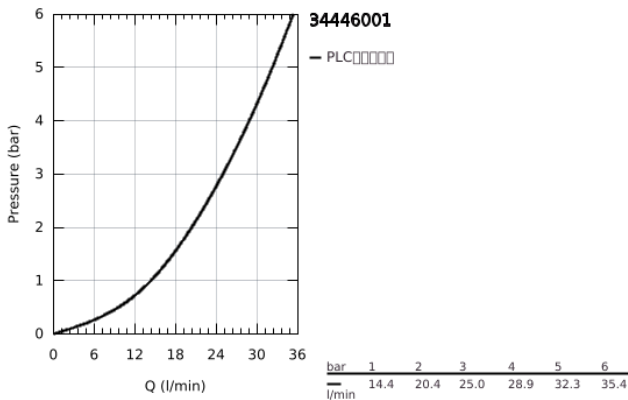

34 446 001 高特朗 2000 恒温淋浴龙头

产品描述

- Colour: 镀铬
- 墙面安装
- 100% 高仪冷触 包含安全外壳、S弯和冷触装饰盖
- 高仪持久镀铬饰面
- 高仪综合控水钮，人体工学把手
- 38摄氏度安全锁定钮，以防止儿童误将水温调高而烫伤
- pre-installed GROHE SafeStop Plus
- 恒温热敏阀芯，能瞬间达到设定的淋浴温度并保持水温恒定
- 内置停止阀
- 流量把手带经济钮
- 陶瓷阀芯1/2", 180°
- 带下出水
- 内置防回流阀
- 滤网
- 止逆阀
- 暗置式S弯
- 升级选配件：高仪易可得置物架 (18 608 001)
- 淋浴出水口中的综合流量限制器14升/分钟

34 446 001 高特朗 2000 恒温淋浴龙头

备件, 二月 2012 – now

- 1: Shut-off handle Aqua Paddle (Spare part-nr. 47916000)
- 1.1: Cover cap (Spare part-nr. 4788300M)
- 2: 陶瓷阀芯 (Spare part-nr. 45346000)
- 2.1: O型圈 $\varnothing 18.2 \times \varnothing 1.7$ (Spare part-nr. 0392400M)
- 3: 把手 (Spare part-nr. 47926000)
- 4: 碗盆龙头 (Spare part-nr. 47743000)
- 5: 恒温阀芯, 1/2" US (Spare part-nr. 47885000)
- 6: 防回流阀 (Spare part-nr. 47189000)
- 6.1: 滤网 (Spare part-nr. 0726400M)
- 6.2: 防回流阀 (Spare part-nr. 08565000)
- 6.3: O型圈 $\varnothing 17 \times \varnothing 2$ (Spare part-nr. 0305500M)
- 7: S弯 (Spare part-nr. 12693000)
- 8: 防回流阀 (Spare part-nr. 47886000)
- 9: 延长件 (Spare part-nr. 46238000)*
- 10: 套筒扳手 (Spare part-nr. 19332000)*
- 11: Thermostatic compact cartridge 1/2" (Spare part-nr. 47175000)*
- 12: Special spanner (Spare part-nr. 19377000)*