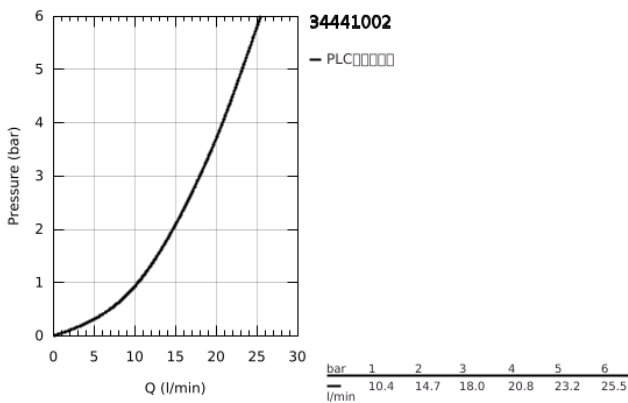

34 441 002 高特朗 1000 都市型 M 恒温浴缸混合龙头

产品描述

- Colour: 镀铬
- 墙面安装
- 高仪持久镀铬饰面
- 高仪金属握把 人体工学形状金属把手
- 38摄氏度安全锁定钮，以防止儿童误将水温调高而烫伤
- 高仪安全锁定钮Plus集成温度限制器最高温度为50°C
- 高仪特时达 小型阀芯带蜡封热电偶
- 内置停止阀
- 自动分水：浴缸/淋浴
- 流量把手带经济钮
- 陶瓷阀芯 1/2"，180°
- 带下出水
- 起泡器
- 内置防回流阀
- 滤网
- 止逆阀
- S弯
- 金属装饰盖
- 高仪乐可节技术减少耗水量