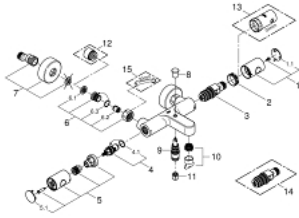

34 441 002 高特朗 1000 都市型 M 恒温浴缸混合龙头

产品描述

- Colour: 镀铬
- 墙面安装
- 高仪持久镀铬饰面
- 高仪金属握把 人体工学形状金属把手
- 38摄氏度安全锁定钮，以防止儿童误将水温调高而烫伤
- 高仪安全锁定钮Plus集成温度限制器最高温度为50°C
- 高仪特时达 小型阀芯带蜡封热电偶
- 内置停止阀
- 自动分水：浴缸/淋浴
- 流量把手带经济钮
- 陶瓷阀芯 1/2"，180°
- 带下出水
- 起泡器
- 内置防回流阀
- 滤网
- 止逆阀
- S弯
- 金属装饰盖
- 高仪乐可节技术减少耗水量

34 441 002 高特朗 1000 都市型 M 恒温浴缸混合龙头

备件, 二月 2014 – now

- 1: 把手 (Spare part-nr. 47985000)
- 1.1: Cover cap (Spare part-nr. 6458500M)
- 2: 碗盆龙头 (Spare part-nr. 47743000)
- 3: 恒温阀芯, 1/2" US (Spare part-nr. 47439000)
- 4: 陶瓷阀芯 (Spare part-nr. 45346000)
- 4.1: O型圈 $\varnothing 18.2 \times \varnothing 1.7$ (Spare part-nr. 0392400M)
- 5: 金属把手 (Spare part-nr. 47984000)
- 5.1: Cover cap (Spare part-nr. 6458500M)
- 6: 防回流阀 (Spare part-nr. 47189000)
- 6.1: 滤网 (Spare part-nr. 0726400M)
- 6.2: 防回流阀 (Spare part-nr. 08565000)
- 6.3: O型圈 $\varnothing 17 \times \varnothing 2$ (Spare part-nr. 0305500M)
- 7: S弯 (Spare part-nr. 12662000)
- 8: (Spare part-nr. 65648000)
- 9: 分水器 (Spare part-nr. 65655000)
- 10: 起泡器 (Spare part-nr. 13926000)
- 11: 防回流阀 (Spare part-nr. 47886000)
- 12: 延长配件 3/4 (Spare part-nr. 0713000M)*
- 13: 套筒扳手 (Spare part-nr. 19332000)*
- 14: Thermostatic compact cartridge 1/2" (Spare part-nr. 47175000)*
- 15: Special spanner (Spare part-nr. 19377000)*