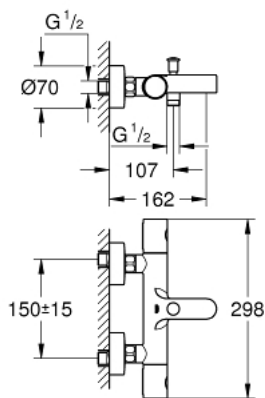

34 441 002 高特朗 1000 都市型 M 恒温浴缸混合龙头

产品描述

- Colour: 镀铬
- 墙面安装
- 高仪持久镀铬饰面
- 高仪金属握把 人体工学形状金属把手
- 38摄氏度安全锁定钮，以防止儿童误将水温调高而烫伤
- 高仪安全锁定钮Plus集成温度限制器最高温度为50°C
- 高仪特时达 小型阀芯带蜡封热电偶
- 内置停止阀
- 自动分水：浴缸/淋浴
- 流量把手带经济钮
- 陶瓷阀芯 1/2"，180°
- 带下出水
- 起泡器
- 内置防回流阀
- 滤网
- 止逆阀
- S弯
- 金属装饰盖
- 高仪乐可节技术减少耗水量

34 441 002 高特朗 1000 都市型 M 恒温浴缸混合龙头

备件, 二月 2014 – now

- 1: 把手 (Spare part-nr. 47985000)
- 1.1: Cover cap (Spare part-nr. 6458500M)
- 2: 碗盆龙头 (Spare part-nr. 47743000)
- 3: 恒温阀芯, 1/2" US (Spare part-nr. 47439000)
- 4: 陶瓷阀芯 (Spare part-nr. 45346000)
- 4.1: O型圈 $\varnothing 18.2 \times \varnothing 1.7$ (Spare part-nr. 0392400M)
- 5: 金属把手 (Spare part-nr. 47984000)
- 5.1: Cover cap (Spare part-nr. 6458500M)
- 6: 防回流阀 (Spare part-nr. 47189000)
- 6.1: 滤网 (Spare part-nr. 0726400M)
- 6.2: 防回流阀 (Spare part-nr. 08565000)
- 6.3: O型圈 $\varnothing 17 \times \varnothing 2$ (Spare part-nr. 0305500M)
- 7: S弯 (Spare part-nr. 12662000)
- 8: (Spare part-nr. 65648000)
- 9: 分水器 (Spare part-nr. 65655000)
- 10: 起泡器 (Spare part-nr. 13926000)
- 11: 防回流阀 (Spare part-nr. 47886000)
- 12: 延长配件 3/4 (Spare part-nr. 0713000M)*
- 13: 套筒扳手 (Spare part-nr. 19332000)*
- 14: Thermostatic compact cartridge 1/2" (Spare part-nr. 47175000)*
- 15: Special spanner (Spare part-nr. 19377000)*