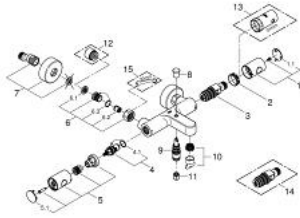

34 441 000 高特朗 1000 都市型 恒温浴缸混合龙头

产品描述

- Colour: 镀铬
- 高仪乐可节技术减少耗水量
- 淋浴出水口中的综合流量限制器14升/分钟
- 墙面安装
- 恒温热敏阀芯，能瞬间达到设定的淋浴温度并保持水温恒定
- 内置停止阀
- 陶瓷阀芯1/2", 180°
- 流量把手带经济钮
- 自动分水：浴缸/淋浴
- 38摄氏度安全锁定钮，以防止儿童误将水温调高而烫伤
- 带下出水
- 起泡器
- 内置防回流阀
- 滤网
- S弯
- 金属装饰盖
- 止逆阀
- 高仪持久镀铬饰面

34 441 000 高特朗 1000 都市型 恒温浴缸混合龙头

备件, 九月 2012 – now

- 1: 把手 (Spare part-nr. 47931000)
- 1.1: Cover cap (Spare part-nr. 6458500M)
- 2: 碗盆龙头 (Spare part-nr. 47743000)
- 3: 恒温阀芯, 1/2" US (Spare part-nr. 47439000)
- 4: 陶瓷阀芯 (Spare part-nr. 45346000)
- 4.1: O型圈 $\varnothing 18.2 \times \varnothing 1.7$ (Spare part-nr. 0392400M)
- 5: 把手 (Spare part-nr. 47718000)
- 5.1: Cover cap (Spare part-nr. 6458500M)
- 6: 防回流阀 (Spare part-nr. 47189000)
- 6.1: 滤网 (Spare part-nr. 0726400M)
- 6.2: 防回流阀 (Spare part-nr. 08565000)
- 6.3: O型圈 $\varnothing 17 \times \varnothing 2$ (Spare part-nr. 0305500M)
- 7: S弯 (Spare part-nr. 12662000)
- 8: (Spare part-nr. 65648000)
- 9: 分水器 (Spare part-nr. 65655000)
- 10: 起泡器 (Spare part-nr. 13926000)
- 11: 防回流阀 (Spare part-nr. 47886000)
- 12: 延长配件 3/4 (Spare part-nr. 0713000M)*
- 13: 套筒扳手 (Spare part-nr. 19332000)*
- 14: Thermostatic compact cartridge 1/2" (Spare part-nr. 47175000)*
- 15: Special spanner (Spare part-nr. 19377000)*