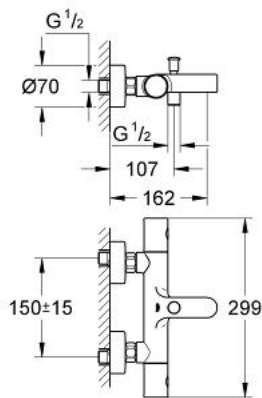

34 441 000 高特朗 1000 都市型 恒温浴缸混合龙头

产品描述

- Colour: 镀铬
- 高仪乐可节技术减少耗水量
- 淋浴出水口中的综合流量限制器14升/分钟
- 墙面安装
- 恒温热敏阀芯，能瞬间达到设定的淋浴温度并保持水温恒定
- 内置停止阀
- 陶瓷阀芯1/2", 180°
- 流量把手带经济钮
- 自动分水：浴缸/淋浴
- 38摄氏度安全锁定钮，以防止儿童误将水温调高而烫伤
- 带下出水
- 起泡器
- 内置防回流阀
- 滤网
- S弯
- 金属装饰盖
- 止逆阀
- 高仪持久镀铬饰面

34 441 000 高特朗 1000 都市型 恒温浴缸混合龙头

备件, 九月 2012 – now

- 1: 把手 (Spare part-nr. 47931000)
- 1.1: Cover cap (Spare part-nr. 6458500M)
- 2: 碗盆龙头 (Spare part-nr. 47743000)
- 3: 恒温阀芯, 1/2" US (Spare part-nr. 47439000)
- 4: 陶瓷阀芯 (Spare part-nr. 45346000)
- 4.1: O型圈 $\varnothing 18.2 \times \varnothing 1.7$ (Spare part-nr. 0392400M)
- 5: 把手 (Spare part-nr. 47718000)
- 5.1: Cover cap (Spare part-nr. 6458500M)
- 6: 防回流阀 (Spare part-nr. 47189000)
- 6.1: 滤网 (Spare part-nr. 0726400M)
- 6.2: 防回流阀 (Spare part-nr. 08565000)
- 6.3: O型圈 $\varnothing 17 \times \varnothing 2$ (Spare part-nr. 0305500M)
- 7: S弯 (Spare part-nr. 12662000)
- 8: (Spare part-nr. 65648000)
- 9: 分水器 (Spare part-nr. 65655000)
- 10: 起泡器 (Spare part-nr. 13926000)
- 11: 防回流阀 (Spare part-nr. 47886000)
- 12: 延长配件 3/4 (Spare part-nr. 0713000M)*
- 13: 套筒扳手 (Spare part-nr. 19332000)*
- 14: Thermostatic compact cartridge 1/2" (Spare part-nr. 47175000)*
- 15: Special spanner (Spare part-nr. 19377000)*