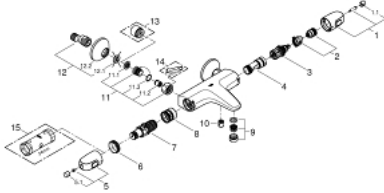

### 产品描述

- Colour: 镀铬
- 墙面安装
- 高仪冷触 安全外壳
- 高仪持久镀铬饰面
- 高仪金属握把 人体工学形状金属把手
- 38摄氏度安全锁定钮，以防止儿童误将水温调高而烫伤
- 高仪安全锁定钮Plus集成温度限制器最高温度为50°C
- 高仪特时达 小型阀芯带蜡封热电偶
- 内置停止阀
- 高仪多功能综合分水器节水钮：
  - 综合高仪节水钮（节水钮带有淋浴节水停止功能）
- 流量控制
- 浴缸/淋浴分水器
- 带下出水
- 起泡器
- 内置防回流阀
- 滤网
- 止逆阀
- S弯
- 金属装饰盖
- 高仪乐可节技术减少耗水量

## 34 439 003 高特朗 1000 恒温浴缸混合龙头

备件, 二月 2014 – now

- 1: 关闭把手 (Spare part-nr. 47976000)
- 1.1: Cover cap (Spare part-nr. 4797400M)
- 2: 止回阀 (Spare part-nr. 47977000)
- 3: 综合开关分水器 (Spare part-nr. 12433000)
- 4: 流量限制器 (Spare part-nr. 47751000)
- 5: 把手 (Spare part-nr. 47978000)
- 5.1: Cover cap (Spare part-nr. 4797400M)
- 6: 碗盆龙头 (Spare part-nr. 47743000)
- 7: 恒温阀芯, 1/2" US (Spare part-nr. 47885000)
- 8: 适配件 (Spare part-nr. 47975000)
- 9: 起泡器 (Spare part-nr. 13952000)
- 10: 防回流阀 (Spare part-nr. 08565000)
- 11: 防回流阀 (Spare part-nr. 47189000)
- 11.1: 滤网 (Spare part-nr. 0726400M)
- 11.2: 防回流阀 (Spare part-nr. 08565000)
- 11.3: O型圈, 17 x 2 (Spare part-nr. 0305500M)
- 12: S弯 (Spare part-nr. 12075000)
- 12.1: 紧固件 (Spare part-nr. 0138600M)
- 12.2: 法兰盘 (Spare part-nr. 0221000M)
- 13: 延长配件 3/4 (Spare part-nr. 0713000M)\*
- 14: Special spanner (Spare part-nr. 19377000)\*
- 15: 套筒扳手 (Spare part-nr. 19332000)\*