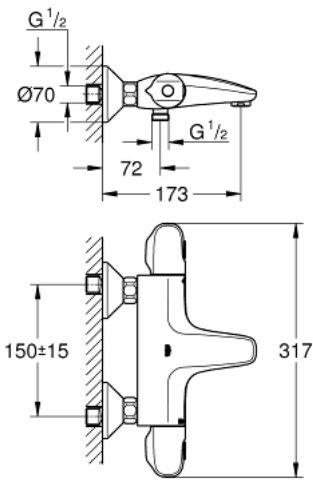

### 产品描述

- Colour: 镀铬
- 墙面安装
- 高仪冷触 安全外壳
- 高仪持久镀铬饰面
- 高仪金属握把 人体工学形状金属把手
- 38摄氏度安全锁定钮，以防止儿童误将水温调高而烫伤
- 高仪安全锁定钮Plus集成温度限制器最高温度为50°C
- 高仪特时达 小型阀芯带蜡封热电偶
- 内置停止阀
- 高仪多功能综合分水器节水钮：
  - 综合高仪节水钮（节水钮带有淋浴节水停止功能）
- 流量控制
- 浴缸/淋浴分水器
- 带下出水
- 起泡器
- 内置防回流阀
- 滤网
- 止逆阀
- S弯
- 金属装饰盖
- 高仪乐可节技术减少耗水量

## 34 439 003 高特朗 1000 恒温浴缸混合龙头

备件, 二月 2014 – now

- 1: 关闭把手 (Spare part-nr. 47976000)
- 1.1: Cover cap (Spare part-nr. 4797400M)
- 2: 止回阀 (Spare part-nr. 47977000)
- 3: 综合开关分水器 (Spare part-nr. 12433000)
- 4: 流量限制器 (Spare part-nr. 47751000)
- 5: 把手 (Spare part-nr. 47978000)
- 5.1: Cover cap (Spare part-nr. 4797400M)
- 6: 碗盆龙头 (Spare part-nr. 47743000)
- 7: 恒温阀芯, 1/2" US (Spare part-nr. 47885000)
- 8: 适配件 (Spare part-nr. 47975000)
- 9: 起泡器 (Spare part-nr. 13952000)
- 10: 防回流阀 (Spare part-nr. 08565000)
- 11: 防回流阀 (Spare part-nr. 47189000)
- 11.1: 滤网 (Spare part-nr. 0726400M)
- 11.2: 防回流阀 (Spare part-nr. 08565000)
- 11.3: O型圈, 17 x 2 (Spare part-nr. 0305500M)
- 12: S弯 (Spare part-nr. 12075000)
- 12.1: 紧固件 (Spare part-nr. 0138600M)
- 12.2: 法兰盘 (Spare part-nr. 0221000M)
- 13: 延长配件 3/4 (Spare part-nr. 0713000M)\*
- 14: Special spanner (Spare part-nr. 19377000)\*
- 15: 套筒扳手 (Spare part-nr. 19332000)\*