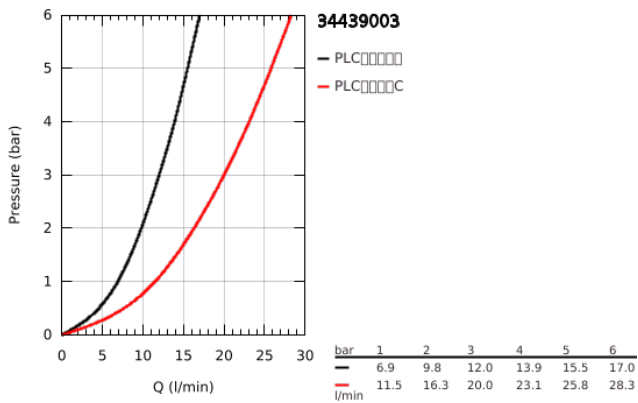

### 产品描述

- Colour: 镀铬
- 墙面安装
- 高仪冷触 安全外壳
- 高仪持久镀铬饰面
- 高仪金属握把 人体工学形状金属把手
- 38摄氏度安全锁定钮，以防止儿童误将水温调高而烫伤
- 高仪安全锁定钮Plus集成温度限制器最高温度为50°C
- 高仪特时达 小型阀芯带蜡封热电偶
- 内置停止阀
- 高仪多功能综合分水器节水钮：
  - 综合高仪节水钮（节水钮带有淋浴节水停止功能）
- 流量控制
- 浴缸/淋浴分水器
- 带下出水
- 起泡器
- 内置防回流阀
- 滤网
- 止逆阀
- S弯
- 金属装饰盖
- 高仪乐可节技术减少耗水量