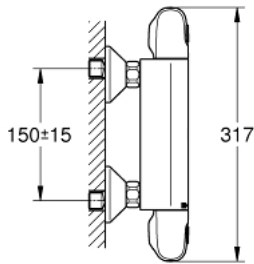

34 438 003 高特朗 1000 恒温淋浴龙头

产品描述

- Colour: 镀铬
- 墙面安装
- 高仪冷触 安全外壳
- 高仪持久镀铬饰面
- 高仪金属握把 人体工学形状金属把手
- 38摄氏度安全锁定钮，以防止儿童误将水温调高而烫伤
- 高仪安全锁定钮Plus集成温度限制器最高温度为50°C
- 高仪特时达 小型阀芯带蜡封热电偶
- 内置停止阀
- volume handle with FlowControl Button (button with individually adjustable stop)
- 陶瓷阀芯 1/2", 180°
- 带下出水
- 内置防回流阀
- 滤网
- S弯
- 止逆阀
- 金属装饰盖
- 高仪乐可节技术减少耗水量

34 438 003 高特朗 1000 恒温淋浴龙头

备件, 二月 2014 – now

- 1: 关闭把手 (Spare part-nr. 47972000)
- 1.1: Cover cap (Spare part-nr. 4797400M)
- 2: 陶瓷阀芯 (Spare part-nr. 45346000)
- 2.1: O型圈 $\varnothing 18.2 \times \varnothing 1.7$ (Spare part-nr. 0392400M)
- 3: 把手 (Spare part-nr. 47978000)
- 3.1: Cover cap (Spare part-nr. 4797400M)
- 4: 碗盆龙头 (Spare part-nr. 47743000)
- 5: 恒温阀芯, 1/2" US (Spare part-nr. 47885000)
- 6: 适配件 (Spare part-nr. 47975000)
- 7: 防回流阀 (Spare part-nr. 47189000)
- 7.1: 滤网 (Spare part-nr. 0726400M)
- 7.2: 防回流阀 (Spare part-nr. 08565000)
- 7.3: O型圈 $\varnothing 17 \times \varnothing 2$ (Spare part-nr. 0305500M)
- 8: S弯 (Spare part-nr. 12075000)
- 8.1: 紧固件 (Spare part-nr. 0138600M)
- 8.2: 法兰盘 (Spare part-nr. 0221000M)
- 9: 防回流阀 (Spare part-nr. 47886000)
- 10: 延长配件 3/4 (Spare part-nr. 0713000M)*
- 11: Special spanner (Spare part-nr. 19377000)*
- 12: 套筒扳手 (Spare part-nr. 19332000)*