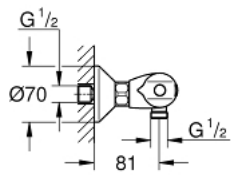

34 438 003 高特朗 1000 恒温淋浴龙头

产品描述

- Colour: 镀铬
- 墙面安装
- 高仪冷触 安全外壳
- 高仪持久镀铬饰面
- 高仪金属握把 人体工学形状金属把手
- 38摄氏度安全锁定钮，以防止儿童误将水温调高而烫伤
- 高仪安全锁定钮Plus集成温度限制器最高温度为50°C
- 高仪特时达 小型阀芯带蜡封热电偶
- 内置停止阀
- volume handle with FlowControl Button (button with individually adjustable stop)
- 陶瓷阀芯 1/2", 180°
- 带下出水
- 内置防回流阀
- 滤网
- S弯
- 止逆阀
- 金属装饰盖
- 高仪乐可节技术减少耗水量

34 438 003 高特朗 1000 恒温淋浴龙头

备件, 二月 2014 – now

- 1: 关闭把手 (Spare part-nr. 47972000)
- 1.1: Cover cap (Spare part-nr. 4797400M)
- 2: 陶瓷阀芯 (Spare part-nr. 45346000)
- 2.1: O型圈 $\varnothing 18.2 \times \varnothing 1.7$ (Spare part-nr. 0392400M)
- 3: 把手 (Spare part-nr. 47978000)
- 3.1: Cover cap (Spare part-nr. 4797400M)
- 4: 碗盆龙头 (Spare part-nr. 47743000)
- 5: 恒温阀芯, 1/2" US (Spare part-nr. 47885000)
- 6: 适配件 (Spare part-nr. 47975000)
- 7: 防回流阀 (Spare part-nr. 47189000)
- 7.1: 滤网 (Spare part-nr. 0726400M)
- 7.2: 防回流阀 (Spare part-nr. 08565000)
- 7.3: O型圈 $\varnothing 17 \times \varnothing 2$ (Spare part-nr. 0305500M)
- 8: S弯 (Spare part-nr. 12075000)
- 8.1: 紧固件 (Spare part-nr. 0138600M)
- 8.2: 法兰盘 (Spare part-nr. 0221000M)
- 9: 防回流阀 (Spare part-nr. 47886000)
- 10: 延长配件 3/4 (Spare part-nr. 0713000M)*
- 11: Special spanner (Spare part-nr. 19377000)*
- 12: 套筒扳手 (Spare part-nr. 19332000)*