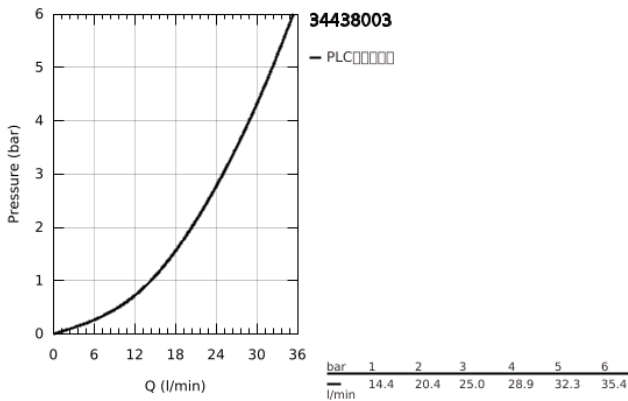

34 438 003 高特朗 1000 恒温淋浴龙头

产品描述

- Colour: 镀铬
- 墙面安装
- 高仪冷触 安全外壳
- 高仪持久镀铬饰面
- 高仪金属握把 人体工学形状金属把手
- 38摄氏度安全锁定钮，以防止儿童误将水温调高而烫伤
- 高仪安全锁定钮Plus集成温度限制器最高温度为50°C
- 高仪特时达 小型阀芯带蜡封热电偶
- 内置停止阀
- volume handle with FlowControl Button (button with individually adjustable stop)
- 陶瓷阀芯 1/2", 180°
- 带下出水
- 内置防回流阀
- 滤网
- S弯
- 止逆阀
- 金属装饰盖
- 高仪乐可节技术减少耗水量