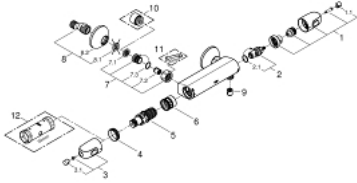

34 438 003 高特朗 1000 恒温淋浴龙头

产品描述

- Colour: 镀铬
- 墙面安装
- 高仪冷触 安全外壳
- 高仪持久镀铬饰面
- 高仪金属握把 人体工学形状金属把手
- 38摄氏度安全锁定钮，以防止儿童误将水温调高而烫伤
- 高仪安全锁定钮Plus集成温度限制器最高温度为50°C
- 高仪特时达 小型阀芯带蜡封热电偶
- 内置停止阀
- volume handle with FlowControl Button (button with individually adjustable stop)
- 陶瓷阀芯 1/2", 180°
- 带下出水
- 内置防回流阀
- 滤网
- S弯
- 止逆阀
- 金属装饰盖
- 高仪乐可节技术减少耗水量

34 438 003 高特朗 1000 恒温淋浴龙头

备件, 二月 2014 – now

- 1: 关闭把手 (Spare part-nr. 47972000)
- 1.1: Cover cap (Spare part-nr. 4797400M)
- 2: 陶瓷阀芯 (Spare part-nr. 45346000)
- 2.1: O型圈 $\varnothing 18.2 \times \varnothing 1.7$ (Spare part-nr. 0392400M)
- 3: 把手 (Spare part-nr. 47978000)
- 3.1: Cover cap (Spare part-nr. 4797400M)
- 4: 碗盆龙头 (Spare part-nr. 47743000)
- 5: 恒温阀芯, 1/2" US (Spare part-nr. 47885000)
- 6: 适配件 (Spare part-nr. 47975000)
- 7: 防回流阀 (Spare part-nr. 47189000)
- 7.1: 滤网 (Spare part-nr. 0726400M)
- 7.2: 防回流阀 (Spare part-nr. 08565000)
- 7.3: O型圈 $\varnothing 17 \times \varnothing 2$ (Spare part-nr. 0305500M)
- 8: S弯 (Spare part-nr. 12075000)
- 8.1: 紧固件 (Spare part-nr. 0138600M)
- 8.2: 法兰盘 (Spare part-nr. 0221000M)
- 9: 防回流阀 (Spare part-nr. 47886000)
- 10: 延长配件 3/4 (Spare part-nr. 0713000M)*
- 11: Special spanner (Spare part-nr. 19377000)*
- 12: 套筒扳手 (Spare part-nr. 19332000)*