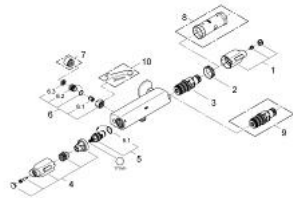

34 425 000 普利斯天德 恒温淋浴龙头

产品描述

- Colour: 镀铬
- 墙面安装
- 恒温热敏阀芯，能瞬间达到设定的淋浴温度并保持水温恒定
- 内置停止阀
- 陶瓷阀芯1/2", 180°
- 流量把手带经济钮
- 38摄氏度安全锁定钮，以防止儿童误将水温调高而烫伤
- 带下出水
- 内置防回流阀
- 滤网
- 无接头
- 止逆阀
- 高仪乐可节技术减少耗水量
- 高仪持久镀铬饰面

34 425 000 普利斯天德 恒温淋浴龙头

备件, 十一月 2010 – now

- 1: Scale handle Neotherm (Spare part-nr. 47769000)
- 2: 碗盆龙头 (Spare part-nr. 47743000)
- 3: 恒温阀芯, 1/2" US (Spare part-nr. 47439000)
- 4: 止水阀把手 (Spare part-nr. 47770000)
- 5: 陶瓷阀芯 (Spare part-nr. 45346000)
- 5.1: O型圈 $\varnothing 18.2 \times \varnothing 1.7$ (Spare part-nr. 0392400M)
- 6: 防回流阀 (Spare part-nr. 47189000)
- 6.1: 滤网 (Spare part-nr. 0726400M)
- 6.2: 防回流阀 (Spare part-nr. 08565000)
- 6.3: O型圈 $\varnothing 17 \times \varnothing 2$ (Spare part-nr. 0305500M)
- 7: 延长配件 3/4 (Spare part-nr. 0713000M)*
- 8: 套筒扳手 (Spare part-nr. 19332000)*
- 9: Thermostatic compact cartridge 1/2" (Spare part-nr. 47175000)*
- 10: Special spanner (Spare part-nr. 19377000)*