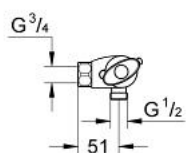

34 425 000 普利斯天德 恒温淋浴龙头

产品描述

- Colour: 镀铬
- 墙面安装
- 恒温热敏阀芯，能瞬间达到设定的淋浴温度并保持水温恒定
- 内置停止阀
- 陶瓷阀芯1/2", 180°
- 流量把手带经济钮
- 38摄氏度安全锁定钮，以防止儿童误将水温调高而烫伤
- 带下出水
- 内置防回流阀
- 滤网
- 无接头
- 止逆阀
- 高仪乐可节技术减少耗水量
- 高仪持久镀铬饰面

34 425 000 普利斯天德 恒温淋浴龙头

备件, 十一月 2010 – now

- 1: Scale handle Neotherm (Spare part-nr. 47769000)
- 2: 碗盆龙头 (Spare part-nr. 47743000)
- 3: 恒温阀芯, 1/2" US (Spare part-nr. 47439000)
- 4: 止水阀把手 (Spare part-nr. 47770000)
- 5: 陶瓷阀芯 (Spare part-nr. 45346000)
- 5.1: O型圈 $\varnothing 18.2 \times \varnothing 1.7$ (Spare part-nr. 0392400M)
- 6: 防回流阀 (Spare part-nr. 47189000)
- 6.1: 滤网 (Spare part-nr. 0726400M)
- 6.2: 防回流阀 (Spare part-nr. 08565000)
- 6.3: O型圈 $\varnothing 17 \times \varnothing 2$ (Spare part-nr. 0305500M)
- 7: 延长配件 3/4 (Spare part-nr. 0713000M)*
- 8: 套筒扳手 (Spare part-nr. 19332000)*
- 9: Thermostatic compact cartridge 1/2" (Spare part-nr. 47175000)*
- 10: Special spanner (Spare part-nr. 19377000)*