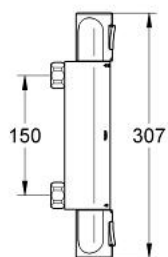

34 425 000 普利斯天德 恒温淋浴龙头

产品描述

- Colour: 镀铬
- 墙面安装
- 恒温热敏阀芯，能瞬间达到设定的淋浴温度并保持水温恒定
- 内置停止阀
- 陶瓷阀芯1/2", 180°
- 流量把手带经济钮
- 38摄氏度安全锁定钮，以防止儿童误将水温调高而烫伤
- 带下出水
- 内置防回流阀
- 滤网
- 无接头
- 止逆阀
- 高仪乐可节技术减少耗水量
- 高仪持久镀铬饰面

34 425 000 普利斯天德 恒温淋浴龙头

备件, 十一月 2010 – now

- 1: Scale handle Neotherm (Spare part-nr. 47769000)
- 2: 碗盆龙头 (Spare part-nr. 47743000)
- 3: 恒温阀芯, 1/2" US (Spare part-nr. 47439000)
- 4: 止水阀把手 (Spare part-nr. 47770000)
- 5: 陶瓷阀芯 (Spare part-nr. 45346000)
- 5.1: O型圈 $\varnothing 18.2 \times \varnothing 1.7$ (Spare part-nr. 0392400M)
- 6: 防回流阀 (Spare part-nr. 47189000)
- 6.1: 滤网 (Spare part-nr. 0726400M)
- 6.2: 防回流阀 (Spare part-nr. 08565000)
- 6.3: O型圈 $\varnothing 17 \times \varnothing 2$ (Spare part-nr. 0305500M)
- 7: 延长配件 3/4 (Spare part-nr. 0713000M)*
- 8: 套筒扳手 (Spare part-nr. 19332000)*
- 9: Thermostatic compact cartridge 1/2" (Spare part-nr. 47175000)*
- 10: Special spanner (Spare part-nr. 19377000)*