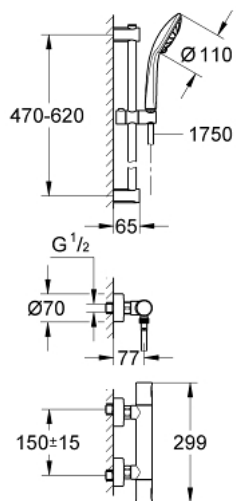

34 339 000 普利斯乐可节 恒温龙头+花洒组合

产品描述

- Colour: 镀铬
- 包含:
 - 普利斯 Joy 恒温淋浴龙头 (34 333 000)
 - 维达利 Joy 花洒组合 (27 333 000)
- 高仪乐可节技术减少耗水量
- 高仪持久镀铬饰面

34 339 000 普利斯乐可节 恒温龙头+花洒组合

备件, 七月 2013 – now

- 1: 把手 (Spare part-nr. 47728000)
- 1.1: Cover cap (Spare part-nr. 6458500M)
- 2: 碗盆龙头 (Spare part-nr. 47743000)
- 3: 恒温阀芯, 1/2" US (Spare part-nr. 47439000)
- 4: 陶瓷阀芯 (Spare part-nr. 45346000)
- 5: 防回流阀 (Spare part-nr. 08565000)
- 6: 滤网 (Spare part-nr. 0726400M)
- 7: 花洒杆托架 (Spare part-nr. 48095000)
- 8: 滑块 (Spare part-nr. 12140000)
- 9: 花洒杆托架 (Spare part-nr. 48097000)
- 10: 滤网 (Spare part-nr. 0700200M)
- 11: 延长配件 3/4 (Spare part-nr. 0713000M)*
- 12: 套筒扳手 (Spare part-nr. 19332000)*
- 13: Thermostatic compact cartridge 1/2" (Spare part-nr. 47175000)*