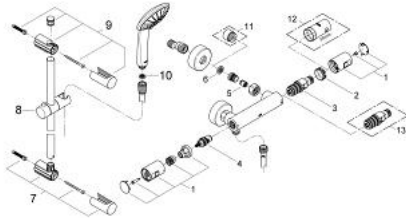

34 339 000 普利斯乐可节 恒温龙头+花洒组合

产品描述

- Colour: 镀铬
- 包含:
 - 普利斯 Joy 恒温淋浴龙头 (34 333 000)
 - 维达利 Joy 花洒组合 (27 333 000)
- 高仪乐可节技术减少耗水量
- 高仪持久镀铬饰面

34 339 000 普利斯乐可节 恒温龙头+花洒组合

备件, 七月 2013 – now

- 1: 把手 (Spare part-nr. 47728000)
- 1.1: Cover cap (Spare part-nr. 6458500M)
- 2: 碗盆龙头 (Spare part-nr. 47743000)
- 3: 恒温阀芯, 1/2" US (Spare part-nr. 47439000)
- 4: 陶瓷阀芯 (Spare part-nr. 45346000)
- 5: 防回流阀 (Spare part-nr. 08565000)
- 6: 滤网 (Spare part-nr. 0726400M)
- 7: 花洒杆托架 (Spare part-nr. 48095000)
- 8: 滑块 (Spare part-nr. 12140000)
- 9: 花洒杆托架 (Spare part-nr. 48097000)
- 10: 滤网 (Spare part-nr. 0700200M)
- 11: 延长配件 3/4 (Spare part-nr. 0713000M)*
- 12: 套筒扳手 (Spare part-nr. 19332000)*
- 13: Thermostatic compact cartridge 1/2" (Spare part-nr. 47175000)*