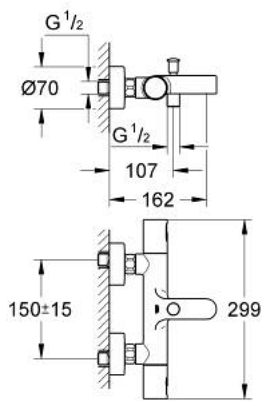

34 337 000 普利斯乐可节 恒温浴缸混合龙头

产品描述

- Colour: 镀铬
- 墙面安装
- 恒温热敏阀芯，能瞬间达到设定的淋浴温度并保持水温恒定
- 高仪乐可节技术减少耗水量
- 内置停止阀
- 陶瓷阀芯1/2", 180°
- 流量把手带经济钮
- 自动分水：浴缸/淋浴
- 38摄氏度安全锁定钮，以防止儿童误将水温调高而烫伤
- 带下出水
- 内置防回流阀
- 滤网
- S弯
- 金属装饰盖
- 止逆阀
- 高仪持久镀铬饰面
-

34 337 000 普利斯乐可节 恒温浴缸混合龙头

备件, 八月 2009 – now

- 1: 把手 (Spare part-nr. 47728000)
- 1.1: Cover cap (Spare part-nr. 6458500M)
- 2: 碗盆龙头 (Spare part-nr. 47743000)
- 3: 恒温阀芯, 1/2" US (Spare part-nr. 47439000)
- 4: 陶瓷阀芯 (Spare part-nr. 45346000)
- 5: 防回流阀 (Spare part-nr. 08565000)
- 6: 滤网 (Spare part-nr. 0726400M)
- 7: (Spare part-nr. 65648000)
- 8: 分水器 (Spare part-nr. 65655000)
- 9: 起泡器 (Spare part-nr. 13952000)
- 10: 延长配件 3/4 (Spare part-nr. 0713000M)*
- 11: 套筒扳手 (Spare part-nr. 19332000)*
- 12: Thermostatic compact cartridge 1/2" (Spare part-nr. 47175000)*