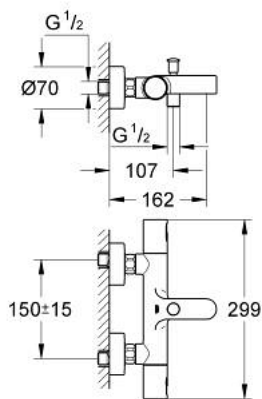

34 337 000 普利斯乐可节 恒温浴缸混合龙头

产品描述

- Colour: 镀铬
- 墙面安装
- 恒温热敏阀芯，能瞬间达到设定的淋浴温度并保持水温恒定
- 高仪乐可节技术减少耗水量
- 内置停止阀
- 陶瓷阀芯1/2", 180°
- volume handle with FlowControl Button (button with individually adjustable stop)
- 自动分水：浴缸/淋浴
- 38摄氏度安全锁定钮，以防止儿童误将水温调高而烫伤
- 带下出水
- 内置防回流阀
- 滤网
- S弯
- 金属装饰盖
- 止逆阀
- 高仪持久镀铬饰面
-

34 337 000 普利斯乐可节 恒温浴缸混合龙头

备件, 八月 2009 – now

- 1: 把手 (Spare part-nr. 47728000)
- 1.1: Cover cap (Spare part-nr. 6458500M)
- 2: 碗盆龙头 (Spare part-nr. 47743000)
- 3: 恒温阀芯, 1/2" US (Spare part-nr. 47439000)
- 4: 陶瓷阀芯 (Spare part-nr. 45346000)
- 5: 防回流阀 (Spare part-nr. 08565000)
- 6: 滤网 (Spare part-nr. 0726400M)
- 7: (Spare part-nr. 65648000)
- 8: 分水器 (Spare part-nr. 65655000)
- 9: 起泡器 (Spare part-nr. 13952000)
- 10: 延长配件 3/4 (Spare part-nr. 0713000M)*
- 11: 套筒扳手 (Spare part-nr. 19332000)*
- 12: Thermostatic compact cartridge 1/2" (Spare part-nr. 47175000)*