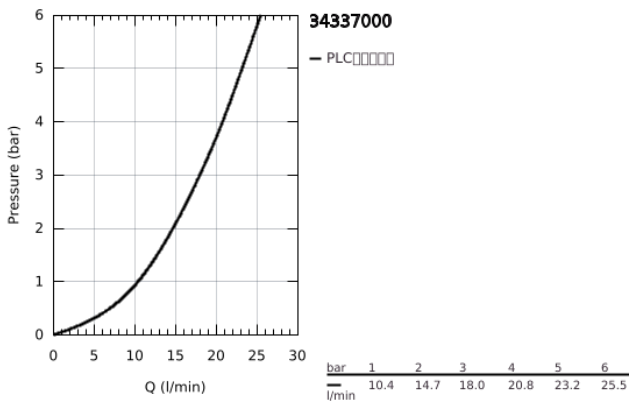

34 337 000 普利斯乐可节 恒温浴缸混合龙头

产品描述

- Colour: 镀铬
- 墙面安装
- 恒温热敏阀芯，能瞬间达到设定的淋浴温度并保持水温恒定
- 高仪乐可节技术减少耗水量
- 内置停止阀
- 陶瓷阀芯1/2", 180°
- volume handle with FlowControl Button (button with individually adjustable stop)
- 自动分水：浴缸/淋浴
- 38摄氏度安全锁定钮，以防止儿童误将水温调高而烫伤
- 带下出水
- 内置防回流阀
- 滤网
- S弯
- 金属装饰盖
- 止逆阀
- 高仪持久镀铬饰面
-