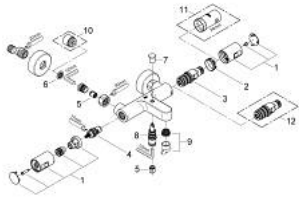

34 337 000 普利斯乐可节 恒温浴缸混合龙头

产品描述

- Colour: 镀铬
- 墙面安装
- 恒温热敏阀芯，能瞬间达到设定的淋浴温度并保持水温恒定
- 高仪乐可节技术减少耗水量
- 内置停止阀
- 陶瓷阀芯1/2", 180°
- 流量把手带经济钮
- 自动分水：浴缸/淋浴
- 38摄氏度安全锁定钮，以防止儿童误将水温调高而烫伤
- 带下出水
- 内置防回流阀
- 滤网
- S弯
- 金属装饰盖
- 止逆阀
- 高仪持久镀铬饰面
-

34 337 000 普利斯乐可节 恒温浴缸混合龙头

备件, 八月 2009 – now

- 1: 把手 (Spare part-nr. 47728000)
- 1.1: Cover cap (Spare part-nr. 6458500M)
- 2: 碗盆龙头 (Spare part-nr. 47743000)
- 3: 恒温阀芯, 1/2" US (Spare part-nr. 47439000)
- 4: 陶瓷阀芯 (Spare part-nr. 45346000)
- 5: 防回流阀 (Spare part-nr. 08565000)
- 6: 滤网 (Spare part-nr. 0726400M)
- 7: (Spare part-nr. 65648000)
- 8: 分水器 (Spare part-nr. 65655000)
- 9: 起泡器 (Spare part-nr. 13952000)
- 10: 延长配件 3/4 (Spare part-nr. 0713000M)*
- 11: 套筒扳手 (Spare part-nr. 19332000)*
- 12: Thermostatic compact cartridge 1/2" (Spare part-nr. 47175000)*