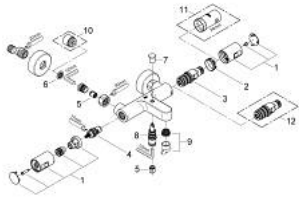

34 337 000 普利斯乐可节 恒温浴缸混合龙头

产品描述

- Colour: 镀铬
- 墙面安装
- 恒温热敏阀芯，能瞬间达到设定的淋浴温度并保持水温恒定
- 高仪乐可节技术减少耗水量
- 内置停止阀
- 陶瓷阀芯1/2", 180°
- volume handle with FlowControl Button (button with individually adjustable stop)
- 自动分水：浴缸/淋浴
- 38摄氏度安全锁定钮，以防止儿童误将水温调高而烫伤
- 带下出水
- 内置防回流阀
- 滤网
- S弯
- 金属装饰盖
- 止逆阀
- 高仪持久镀铬饰面
-

34 337 000 普利斯乐可节 恒温浴缸混合龙头

备件, 八月 2009 – now

- 1: 把手 (Spare part-nr. 47728000)
- 1.1: Cover cap (Spare part-nr. 6458500M)
- 2: 碗盆龙头 (Spare part-nr. 47743000)
- 3: 恒温阀芯, 1/2" US (Spare part-nr. 47439000)
- 4: 陶瓷阀芯 (Spare part-nr. 45346000)
- 5: 防回流阀 (Spare part-nr. 08565000)
- 6: 滤网 (Spare part-nr. 0726400M)
- 7: (Spare part-nr. 65648000)
- 8: 分水器 (Spare part-nr. 65655000)
- 9: 起泡器 (Spare part-nr. 13952000)
- 10: 延长配件 3/4 (Spare part-nr. 0713000M)*
- 11: 套筒扳手 (Spare part-nr. 19332000)*
- 12: Thermostatic compact cartridge 1/2" (Spare part-nr. 47175000)*