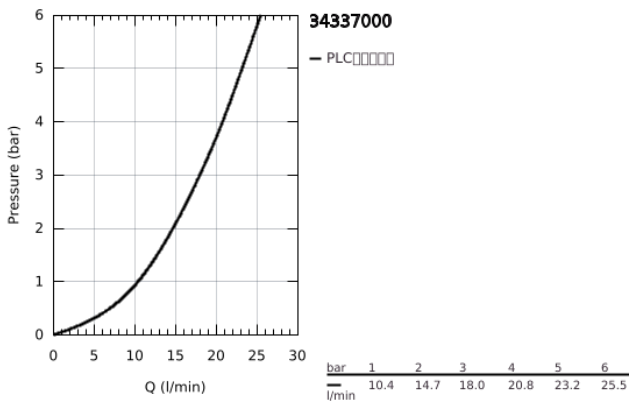

34 337 000 普利斯乐可节 恒温浴缸混合龙头

产品描述

- Colour: 镀铬
- 墙面安装
- 恒温热敏阀芯，能瞬间达到设定的淋浴温度并保持水温恒定
- 高仪乐可节技术减少耗水量
- 内置停止阀
- 陶瓷阀芯1/2", 180°
- 流量把手带经济钮
- 自动分水：浴缸/淋浴
- 38摄氏度安全锁定钮，以防止儿童误将水温调高而烫伤
- 带下出水
- 内置防回流阀
- 滤网
- S弯
- 金属装饰盖
- 止逆阀
- 高仪持久镀铬饰面
-