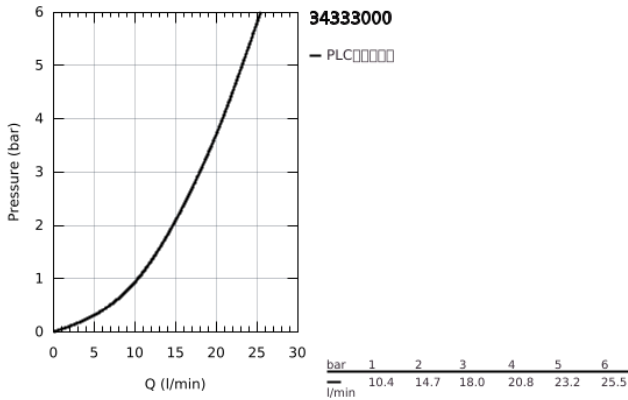

## 34 333 000 普利斯乐可节 恒温淋浴龙头

### 产品描述

- Colour: 镀铬
- 墙面安装
- 恒温热敏阀芯，能瞬间达到设定的淋浴温度并保持水温恒定
- 高仪乐可节技术减少耗水量
- 内置停止阀
- 陶瓷阀芯1/2", 180°
- 流量把手带经济钮
- 38摄氏度安全锁定钮，以防止儿童误将水温调高而烫伤
- 带下出水
- 内置防回流阀
- 滤网
- S弯
- 金属装饰盖
- 止逆阀
- 高仪持久镀铬饰面
-