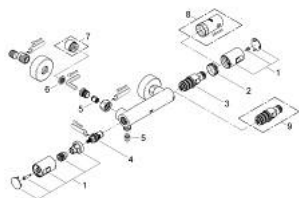

34 333 000 普利斯乐可节 恒温淋浴龙头

备件, 八月 2009 – now

- 1: 把手 (Spare part-nr. 47728000)
- 1.1: Cover cap (Spare part-nr. 6458500M)
- 2: 碗盆龙头 (Spare part-nr. 47743000)
- 3: 恒温阀芯, 1/2" US (Spare part-nr. 47439000)
- 4: 陶瓷阀芯 (Spare part-nr. 45346000)
- 5: 防回流阀 (Spare part-nr. 08565000)
- 6: 滤网 (Spare part-nr. 0726400M)
- 7: 延长配件 3/4 (Spare part-nr. 0713000M)*
- 8: 套筒扳手 (Spare part-nr. 19332000)*
- 9: Thermostatic compact cartridge 1/2" (Spare part-nr. 47175000)*

* Optional accessories