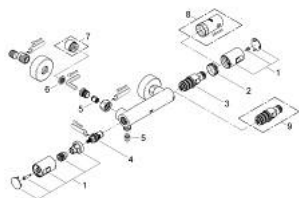

### 产品描述

- Colour: 镀铬
- 墙面安装
- 恒温热敏阀芯，能瞬间达到设定的淋浴温度并保持水温恒定
- 高仪乐可节技术减少耗水量
- 内置停止阀
- 陶瓷阀芯1/2", 180°
- 流量把手带经济钮
- 38摄氏度安全锁定钮，以防止儿童误将水温调高而烫伤
- 带下出水
- 内置防回流阀
- 滤网
- S弯
- 金属装饰盖
- 止逆阀
- 高仪持久镀铬饰面
-

## 34 333 000 普利斯乐可节 恒温淋浴龙头

备件, 八月 2009 – now

- 1: 把手 (Spare part-nr. 47728000)
- 1.1: Cover cap (Spare part-nr. 6458500M)
- 2: 碗盆龙头 (Spare part-nr. 47743000)
- 3: 恒温阀芯, 1/2" US (Spare part-nr. 47439000)
- 4: 陶瓷阀芯 (Spare part-nr. 45346000)
- 5: 防回流阀 (Spare part-nr. 08565000)
- 6: 滤网 (Spare part-nr. 0726400M)
- 7: 延长配件 3/4 (Spare part-nr. 0713000M)\*
- 8: 套筒扳手 (Spare part-nr. 19332000)\*
- 9: Thermostatic compact cartridge 1/2" (Spare part-nr. 47175000)\*