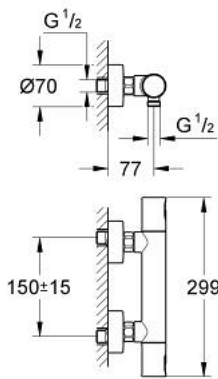

34 333 000 普利斯乐可节 恒温淋浴龙头

产品描述

- Colour: 镀铬
- 墙面安装
- 恒温热敏阀芯，能瞬间达到设定的淋浴温度并保持水温恒定
- 高仪乐可节技术减少耗水量
- 内置停止阀
- 陶瓷阀芯1/2", 180°
- volume handle with FlowControl Button (button with individually adjustable stop)
- 38摄氏度安全锁定钮，以防止儿童误将水温调高而烫伤
- 带下出水
- 内置防回流阀
- 滤网
- S弯
- 金属装饰盖
- 止逆阀
- 高仪持久镀铬饰面
-

34 333 000 普利斯乐可节 恒温淋浴龙头

备件, 八月 2009 – now

- 1: 把手 (Spare part-nr. 47728000)
- 1.1: Cover cap (Spare part-nr. 6458500M)
- 2: 碗盆龙头 (Spare part-nr. 47743000)
- 3: 恒温阀芯, 1/2" US (Spare part-nr. 47439000)
- 4: 陶瓷阀芯 (Spare part-nr. 45346000)
- 5: 防回流阀 (Spare part-nr. 08565000)
- 6: 滤网 (Spare part-nr. 0726400M)
- 7: 延长配件 3/4 (Spare part-nr. 0713000M)*
- 8: 套筒扳手 (Spare part-nr. 19332000)*
- 9: Thermostatic compact cartridge 1/2" (Spare part-nr. 47175000)*