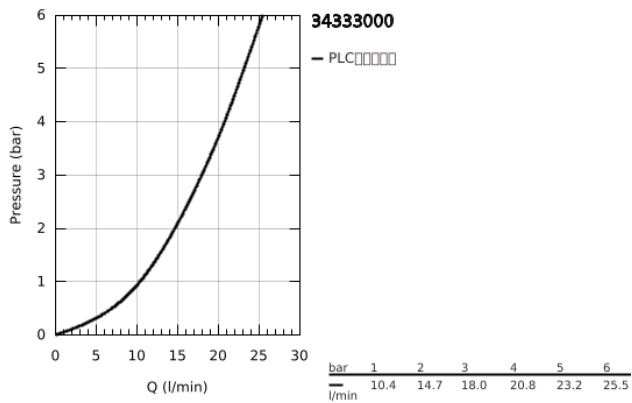

34 333 000 普利斯乐可节 恒温淋浴龙头

产品描述

- Colour: 镀铬
- 墙面安装
- 恒温热敏阀芯，能瞬间达到设定的淋浴温度并保持水温恒定
- 高仪乐可节技术减少耗水量
- 内置停止阀
- 陶瓷阀芯1/2", 180°
- volume handle with FlowControl Button (button with individually adjustable stop)
- 38摄氏度安全锁定钮，以防止儿童误将水温调高而烫伤
- 带下出水
- 内置防回流阀
- 滤网
- S弯
- 金属装饰盖
- 止逆阀
- 高仪持久镀铬饰面
-