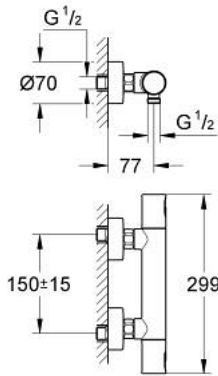

### 产品描述

- Colour: 镀铬
- 墙面安装
- 恒温热敏阀芯，能瞬间达到设定的淋浴温度并保持水温恒定
- 高仪乐可节技术减少耗水量
- 内置停止阀
- 陶瓷阀芯1/2", 180°
- 流量把手带经济钮
- 38摄氏度安全锁定钮，以防止儿童误将水温调高而烫伤
- 带下出水
- 内置防回流阀
- 滤网
- S弯
- 金属装饰盖
- 止逆阀
- 高仪持久镀铬饰面
-

## 34 333 000 普利斯乐可节 恒温淋浴龙头

备件, 八月 2009 – now

- 1: 把手 (Spare part-nr. 47728000)
- 1.1: Cover cap (Spare part-nr. 6458500M)
- 2: 碗盆龙头 (Spare part-nr. 47743000)
- 3: 恒温阀芯, 1/2" US (Spare part-nr. 47439000)
- 4: 陶瓷阀芯 (Spare part-nr. 45346000)
- 5: 防回流阀 (Spare part-nr. 08565000)
- 6: 滤网 (Spare part-nr. 0726400M)
- 7: 延长配件 3/4 (Spare part-nr. 0713000M)\*
- 8: 套筒扳手 (Spare part-nr. 19332000)\*
- 9: Thermostatic compact cartridge 1/2" (Spare part-nr. 47175000)\*