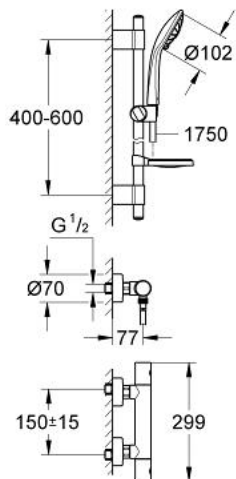

### 产品描述

- Colour: 镀铬
- 包含:
  - Grotherm 1000 Cosmopolitan thermostat shower mixer (34 065 000)
  - Euphoria shower set (27 262 000)
- 高仪乐可节技术减少耗水量
- 高仪持久镀铬饰面
- 高仪特时达
- 最大压差5:1

## 34 321 000 高特朗 1000 都市型 恒温淋浴龙头

备件, 七月 2010 – now

- 1: 把手 (Spare part-nr. 47718000)
- 1.1: Cover cap (Spare part-nr. 6458500M)
- 2: 碗盆龙头 (Spare part-nr. 47743000)
- 3: 恒温阀芯, 1/2" US (Spare part-nr. 47439000)
- 4: 陶瓷阀芯 (Spare part-nr. 45346000)
- 4.1: O型圈  $\varnothing 18.2 \times \varnothing 1.7$  (Spare part-nr. 0392400M)
- 5: 防回流阀 (Spare part-nr. 47189000)
- 5.1: 滤网 (Spare part-nr. 0726400M)
- 5.2: 防回流阀 (Spare part-nr. 08565000)
- 5.3: O型圈  $\varnothing 17 \times \varnothing 2$  (Spare part-nr. 0305500M)
- 6: S弯 (Spare part-nr. 12662000)
- 7: 滤网 (Spare part-nr. 0700200M)
- 8: 花洒杆托架 (Spare part-nr. 0666700M)
- 9: 滑块 (Spare part-nr. 65380000)
- 10: Cover cap (Spare part-nr. 45922000)
- 11: 配件套组 (Spare part-nr. 45403000)
- 12: 延长配件 3/4 (Spare part-nr. 0713000M)\*
- 13: 套筒扳手 (Spare part-nr. 19332000)\*
- 14: Thermostatic compact cartridge 1/2" (Spare part-nr. 47175000)\*
- 15: 平衡板 (Spare part-nr. 45914XE0)\*