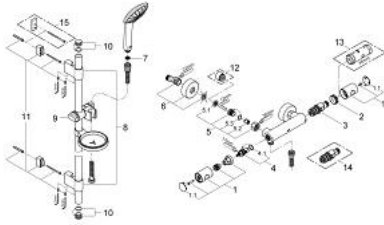

### 产品描述

- Colour: 镀铬
- 包含:
  - Grotherm 1000 Cosmopolitan thermostat shower mixer (34 065 000)
  - Euphoria shower set (27 262 000)
- 高仪乐可节技术减少耗水量
- 高仪持久镀铬饰面
- 高仪特时达
- 最大压差5:1

## 34 321 000 高特朗 1000 都市型 恒温淋浴龙头

备件, 七月 2010 – now

- 1: 把手 (Spare part-nr. 47718000)
- 1.1: Cover cap (Spare part-nr. 6458500M)
- 2: 碗盆龙头 (Spare part-nr. 47743000)
- 3: 恒温阀芯, 1/2" US (Spare part-nr. 47439000)
- 4: 陶瓷阀芯 (Spare part-nr. 45346000)
- 4.1: O型圈  $\varnothing 18.2 \times \varnothing 1.7$  (Spare part-nr. 0392400M)
- 5: 防回流阀 (Spare part-nr. 47189000)
- 5.1: 滤网 (Spare part-nr. 0726400M)
- 5.2: 防回流阀 (Spare part-nr. 08565000)
- 5.3: O型圈  $\varnothing 17 \times \varnothing 2$  (Spare part-nr. 0305500M)
- 6: S弯 (Spare part-nr. 12662000)
- 7: 滤网 (Spare part-nr. 0700200M)
- 8: 花洒杆托架 (Spare part-nr. 0666700M)
- 9: 滑块 (Spare part-nr. 65380000)
- 10: Cover cap (Spare part-nr. 45922000)
- 11: 配件套组 (Spare part-nr. 45403000)
- 12: 延长配件 3/4 (Spare part-nr. 0713000M)\*
- 13: 套筒扳手 (Spare part-nr. 19332000)\*
- 14: Thermostatic compact cartridge 1/2" (Spare part-nr. 47175000)\*
- 15: 平衡板 (Spare part-nr. 45914XE0)\*