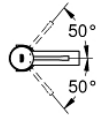

34 294 001 欧适 单把手面盆龙头, S号

产品描述

- Colour: 镀铬
- 单孔安装
- 金属把手
- 高仪丝顺技能 28 毫米陶瓷阀芯
- 带温度限制器
- 高仪持久镀铬饰面
- 高仪乐可节 起泡器5.7 升/分钟
- 高仪快速安装Plus系统
- 光滑本体
- 软管
- 推荐最低水压 1.0 Bar

34 294 001 欧适 单把手面盆龙头, S号

备件, 十二月 2021 – now