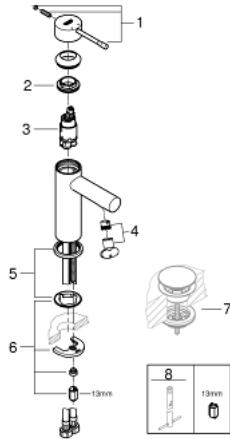

34 294 001 欧适 单把手面盆龙头, S号

产品描述

- Colour: 镀铬
- 单孔安装
- 金属把手
- 高仪丝顺技能 28 毫米陶瓷阀芯
- 带温度限制器
- 高仪持久镀铬饰面
- 高仪乐可节 起泡器5.7 升/分钟
- 高仪快速安装Plus系统
- 光滑本体
- 软管
- 推荐最低水压 1.0 Bar

34 294 001 欧适 单把手面盆龙头, S号

备件, 十二月 2021 – now

- 1: 把手 (Spare part-nr. 46917000)
- 2: 碗盆龙头 (Spare part-nr. 46715000)
- 3: 阀芯 (Spare part-nr. 46580000)
- 4: 起泡器 (Spare part-nr. 46765000)
- 5: 法兰盘 (Spare part-nr. 48603000)
- 6: Shank mounting kit (Spare part-nr. 46645000)
- 7: Waste set with push-open plug (Spare part-nr. 65807000)*
- 8: 扳手 (Spare part-nr. 19017000)*