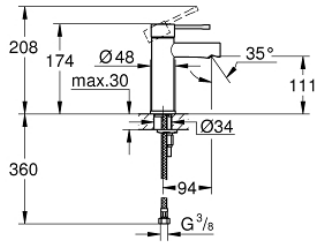

34 294 001 欧适 单把手面盆龙头, S号

产品描述

- Colour: 镀铬
- 单孔安装
- 金属把手
- 高仪丝顺技能 28 毫米陶瓷阀芯
- 带温度限制器
- 高仪持久镀铬饰面
- 高仪乐可节 起泡器5.7 升/分钟
- 高仪快速安装Plus系统
- 光滑本体
- 软管
- 推荐最低水压 1.0 Bar

34 294 001 欧适 单把手面盆龙头, S号

备件, 十二月 2021 – now

- 1: 把手 (Spare part-nr. 46917000)
- 2: 碗盆龙头 (Spare part-nr. 46715000)
- 3: 阀芯 (Spare part-nr. 46580000)
- 4: 起泡器 (Spare part-nr. 46765000)
- 5: 法兰盘 (Spare part-nr. 48603000)
- 6: Shank mounting kit (Spare part-nr. 46645000)
- 7: Waste set with push-open plug (Spare part-nr. 65807000)*
- 8: 扳手 (Spare part-nr. 19017000)*