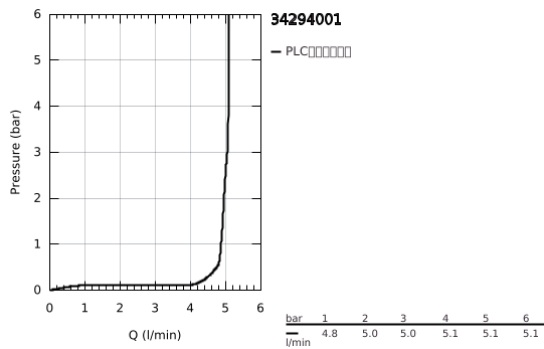

34 294 001 欧适 单把手面盆龙头, S号

产品描述

- Colour: 镀铬
- 单孔安装
- 金属把手
- 高仪丝顺技能 28 毫米陶瓷阀芯
- 带温度限制器
- 高仪持久镀铬饰面
- 高仪乐可节 起泡器5.7 升/分钟
- 高仪快速安装Plus系统
- 光滑本体
- 软管
- 推荐最低水压 1.0 Bar

34 294 001 欧适 单把手面盆龙头, S号

备件, 十二月 2021 – now