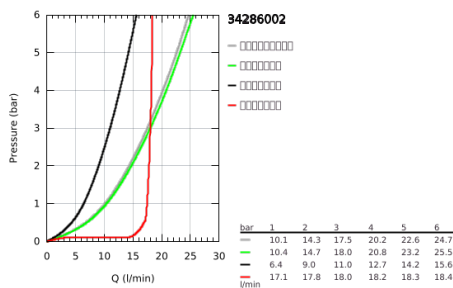

34 286 002 高特朗 1000 都市型 M 恒温龙头+花洒组合

产品描述

- Colour: 镀铬
- 包含:
- 高特朗1000 都市型 M 恒温龙头龙头1/2"
- (34 065 002)
- 奥菲莉亚 110 按摩式花洒组合, 600 毫米 (27 231 001)

34 286 002 高特朗 1000 都市型 M 恒温龙头+花洒组合

备件, 二月 2014 – now

- 1: 金属把手 (Spare part-nr. 47984000)
- 1.1: Cover cap (Spare part-nr. 6458500M)
- 2: 碗盆龙头 (Spare part-nr. 47743000)
- 3: 恒温阀芯, 1/2" US (Spare part-nr. 47439000)
- 4: 陶瓷阀芯 (Spare part-nr. 45346000)
- 4.1: O型圈 $\varnothing 18.2 \times \varnothing 1.7$ (Spare part-nr. 0392400M)
- 5: 防回流阀 (Spare part-nr. 47189000)
- 5.1: 滤网 (Spare part-nr. 0726400M)
- 5.2: 防回流阀 (Spare part-nr. 08565000)
- 5.3: O型圈 $\varnothing 17 \times \varnothing 2$ (Spare part-nr. 0305500M)
- 6: S弯 (Spare part-nr. 12662000)
- 7: 花洒杆托架 (Spare part-nr. 48098000)
- 8: 滑块 (Spare part-nr. 48099000)
- 9: 花洒杆托架 (Spare part-nr. 48100000)
- 10: 滤网 (Spare part-nr. 0700200M)
- 11: 延长配件 3/4 (Spare part-nr. 0713000M)*
- 12: 套筒扳手 (Spare part-nr. 19332000)*
- 13: Thermostatic compact cartridge 1/2" (Spare part-nr. 47175000)*