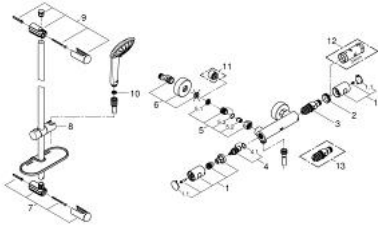

34 286 002 高特朗 1000 都市型 M 恒温龙头+花洒组合

产品描述

- Colour: 镀铬
- 包含:
- 高特朗1000 都市型 M 恒温龙头龙头1/2"
- (34 065 002)
- 奥菲莉亚 110 按摩式花洒组合, 600 毫米 (27 231 001)

34 286 002 高特朗 1000 都市型 M 恒温龙头+花洒组合

备件, 二月 2014 – now

- 1: 金属把手 (Spare part-nr. 47984000)
- 1.1: Cover cap (Spare part-nr. 6458500M)
- 2: 碗盆龙头 (Spare part-nr. 47743000)
- 3: 恒温阀芯, 1/2" US (Spare part-nr. 47439000)
- 4: 陶瓷阀芯 (Spare part-nr. 45346000)
- 4.1: O型圈 $\varnothing 18.2 \times \varnothing 1.7$ (Spare part-nr. 0392400M)
- 5: 防回流阀 (Spare part-nr. 47189000)
- 5.1: 滤网 (Spare part-nr. 0726400M)
- 5.2: 防回流阀 (Spare part-nr. 08565000)
- 5.3: O型圈 $\varnothing 17 \times \varnothing 2$ (Spare part-nr. 0305500M)
- 6: S弯 (Spare part-nr. 12662000)
- 7: 花洒杆托架 (Spare part-nr. 48098000)
- 8: 滑块 (Spare part-nr. 48099000)
- 9: 花洒杆托架 (Spare part-nr. 48100000)
- 10: 滤网 (Spare part-nr. 0700200M)
- 11: 延长配件 3/4 (Spare part-nr. 0713000M)*
- 12: 套筒扳手 (Spare part-nr. 19332000)*
- 13: Thermostatic compact cartridge 1/2" (Spare part-nr. 47175000)*