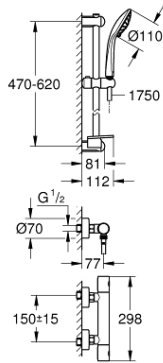

34 286 002 高特朗 1000 都市型 M 恒温龙头+花洒组合

产品描述

- Colour: 镀铬
- 包含:
- 高特朗1000 都市型 M 恒温龙头龙头1/2"
- (34 065 002)
- 奥菲莉亚 110 按摩式花洒组合, 600 毫米 (27 231 001)

34 286 002 高特朗 1000 都市型 M 恒温龙头+花洒组合

备件, 二月 2014 – now

- 1: 金属把手 (Spare part-nr. 47984000)
- 1.1: Cover cap (Spare part-nr. 6458500M)
- 2: 碗盆龙头 (Spare part-nr. 47743000)
- 3: 恒温阀芯, 1/2" US (Spare part-nr. 47439000)
- 4: 陶瓷阀芯 (Spare part-nr. 45346000)
- 4.1: O型圈 $\varnothing 18.2 \times \varnothing 1.7$ (Spare part-nr. 0392400M)
- 5: 防回流阀 (Spare part-nr. 47189000)
- 5.1: 滤网 (Spare part-nr. 0726400M)
- 5.2: 防回流阀 (Spare part-nr. 08565000)
- 5.3: O型圈 $\varnothing 17 \times \varnothing 2$ (Spare part-nr. 0305500M)
- 6: S弯 (Spare part-nr. 12662000)
- 7: 花洒杆托架 (Spare part-nr. 48098000)
- 8: 滑块 (Spare part-nr. 48099000)
- 9: 花洒杆托架 (Spare part-nr. 48100000)
- 10: 滤网 (Spare part-nr. 0700200M)
- 11: 延长配件 3/4 (Spare part-nr. 0713000M)*
- 12: 套筒扳手 (Spare part-nr. 19332000)*
- 13: Thermostatic compact cartridge 1/2" (Spare part-nr. 47175000)*