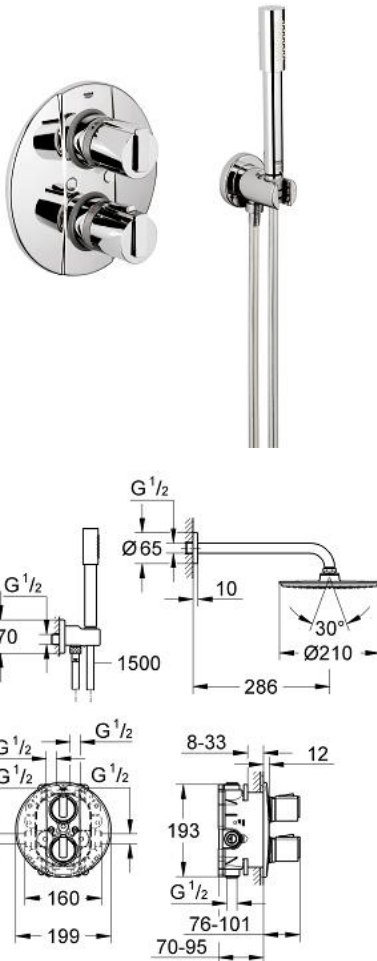

## 34 283 000 COMFORT SET GROHTHERM 2000

### 产品描述

- Colour: 镀铬
- 包含:
  - Grohtherm 2000 set for final installation with Aquadimmer (19 355 000)
  - 38摄氏度安全锁定按钮, 以防止儿童误将水温调高而烫伤
  - 多功能综合分水器
  - 流量控制
  - - diverter
- 金属装饰盖
- 暗置式挂钩
- 高仪利必多 T 暗置通用恒温龙头(35 500)
- 平直安装深度为70至95毫米
- 方便安装, 预装和测试装置
- 恒温热敏阀芯, 能瞬间达到设定的淋浴温度并保持水温恒定
- DR黄铜本体
- 内置防回流阀
- Rainshower head shower with GROHE DreamSpray (28 368)
- 直径210毫米
- 快速清洁技术, 防止水垢
- 瑞雨莫顿花洒臂 (28 576 000)
- 投影 282毫米
- 手持花洒 28034
- 淋浴出水弯头(28 628)
- 嵌墙式出水接口带花洒支架
- 银色花洒软管, 1500毫米, 1/2" x 1/2" (28 364 000)
- 不打结设计, 防止软管缠绕打结
- 高仪乐可节技术减少耗水量
- 高仪持久镀铬饰面

## 34 283 000 COMFORT SET GROHTHERM 2000

备件, 十月 2007 – now

- 1: 调温把手 (Spare part-nr. 47742000)
- 1.1: Cover cap (Spare part-nr. 1007500M)
- 2: 止水阀把手 (Spare part-nr. 47744000)
- 2.1: Cover cap (Spare part-nr. 1007500M)
- 3: 止水环 (Spare part-nr. 10089000)
- 4: 法兰盘 (Spare part-nr. 47749000)
- 4.1: 螺丝配套 (Spare part-nr. 46088000)
- 5: 综合开关分水器 (Spare part-nr. 47364000)
- 6: 恒温阀芯,3/4"US (Spare part-nr. 47483000)
- 7: 碗盆龙头 (Spare part-nr. 47765000)
- 8: 防回流阀 (Spare part-nr. 47753000)
- 9: 零件配套 (Spare part-nr. 45933000)
- 10: 法兰盘 (Spare part-nr. 11741000)
- 11: 滤网 (Spare part-nr. 0700200M)
- 12: 延长配件 (Spare part-nr. 47781000)\*
- 13: 调温把手 (Spare part-nr. 47286000)\*
- 14: 套筒扳手 (Spare part-nr. 19332000)\*
- 15: Safety Combination (EN 1717) (Spare part-nr. 29007000)\*
- 16: Thermostatic compact cartridge 3/4" (Spare part-nr. 47186000)\*