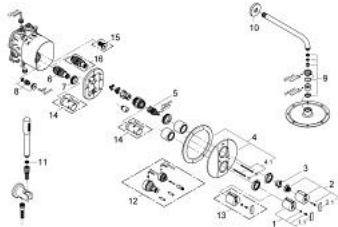

### 产品描述

- Colour: 镀铬
- 包含:
  - Grohtherm 2000 set for final installation with Aquadimmer (19 355 000)
  - 38摄氏度安全锁定按钮, 以防止儿童误将水温调高而烫伤
  - 多功能综合分水器
  - 流量控制
  - - diverter
- 金属装饰盖
- 暗置式挂钩
- 高仪利必多 T 暗置通用恒温龙头(35 500)
- 平直安装深度为70至95毫米
- 方便安装, 预装和测试装置
- 恒温热敏阀芯, 能瞬间达到设定的淋浴温度并保持水温恒定
- DR黄铜本体
- 内置防回流阀
- Rainshower head shower with GROHE DreamSpray (28 368)
- 直径210毫米
- 快速清洁技术, 防止水垢
- 瑞雨莫顿花洒臂 (28 576 000)
- 投影 282毫米
- 手持花洒 28034
- 淋浴出水弯头(28 628)
- 嵌墙式出水接口带花洒支架
- 银色花洒软管, 1500毫米, 1/2" x 1/2" (28 364 000)
- 不打结设计, 防止软管缠绕打结
- 高仪乐可节技术减少耗水量
- 高仪持久镀铬饰面

## 34 283 000 COMFORT SET GROHTHERM 2000

备件, 十月 2007 – now

- 1: 调温把手 (Spare part-nr. 47742000)
- 1.1: Cover cap (Spare part-nr. 1007500M)
- 2: 止水阀把手 (Spare part-nr. 47744000)
- 2.1: Cover cap (Spare part-nr. 1007500M)
- 3: 止水环 (Spare part-nr. 10089000)
- 4: 法兰盘 (Spare part-nr. 47749000)
- 4.1: 螺丝配套 (Spare part-nr. 46088000)
- 5: 综合开关分水器 (Spare part-nr. 47364000)
- 6: 恒温阀芯,3/4"US (Spare part-nr. 47483000)
- 7: 碗盆龙头 (Spare part-nr. 47765000)
- 8: 防回流阀 (Spare part-nr. 47753000)
- 9: 零件配套 (Spare part-nr. 45933000)
- 10: 法兰盘 (Spare part-nr. 11741000)
- 11: 滤网 (Spare part-nr. 0700200M)
- 12: 延长配件 (Spare part-nr. 47781000)\*
- 13: 调温把手 (Spare part-nr. 47286000)\*
- 14: 套筒扳手 (Spare part-nr. 19332000)\*
- 15: Safety Combination (EN 1717) (Spare part-nr. 29007000)\*
- 16: Thermostatic compact cartridge 3/4" (Spare part-nr. 47186000)\*