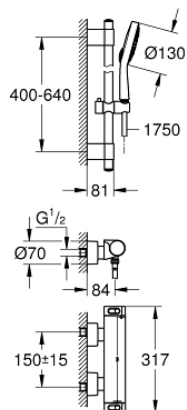

## 34 281 001 高特朗 2000 1/2"恒温龙头龙头带花洒组合

### 产品描述

- Colour: 镀铬
- 包含:
- 高特朗2000恒温淋浴混合龙头 34169
- 保颂都市型花洒组合, 130/600 毫米花洒杆 (27 731 000)

## 34 281 001 高特朗 2000 1/2"恒温龙头龙头带花洒组合

备件, 十月 2016 – now

- 1: Shut-off handle Aqua Paddle (Spare part-nr. 47916000)
- 1.1: Cover cap (Spare part-nr. 4788300M)
- 2: 陶瓷阀芯 (Spare part-nr. 45346000)
- 2.1: O型圈 Ø 18.2 x Ø 1.7 (Spare part-nr. 0392400M)
- 3: 把手 (Spare part-nr. 47917000)
- 3.1: Cover cap (Spare part-nr. 4788300M)
- 4: 碗盆龙头 (Spare part-nr. 47743000)
- 5: 恒温阀芯, 1/2" US (Spare part-nr. 47439000)
- 6: 防回流阀 (Spare part-nr. 47189000)
- 6.1: 滤网 (Spare part-nr. 0726400M)
- 6.2: 防回流阀 (Spare part-nr. 08565000)
- 6.3: O型圈 Ø 17 x Ø 2 (Spare part-nr. 0305500M)
- 7: S弯 (Spare part-nr. 12693000)
- 8: 滤网 (Spare part-nr. 0700200M)
- 9: Cover cap (Spare part-nr. 45922000)
- 10: 花洒杆托架 (Spare part-nr. 48333000)
- 11: 滑块 (Spare part-nr. 48177000)\*
- 12: 平衡板 (Spare part-nr. 45914XE0)\*
- 13: 延长件 (Spare part-nr. 46238000)\*
- 14: 套筒扳手 (Spare part-nr. 19332000)\*
- 15: GROHE TurboStat cartridge 1/2" (Spare part-nr. 47175000)\*
- 16: Special spanner (Spare part-nr. 19377000)\*