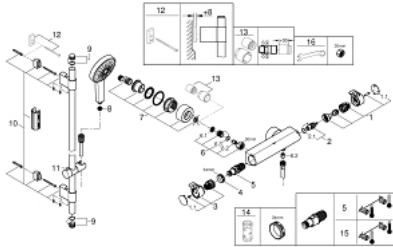

## 34 281 001 高特朗 2000 1/2"恒温龙头龙头带花洒组合

### 产品描述

- Colour: 镀铬
- 包含:
- 高特朗2000恒温淋浴混合龙头 34169
- 保颂都市型花洒组合, 130/600 毫米花洒杆 (27 731 000)

## 34 281 001 高特朗 2000 1/2"恒温龙头龙头带花洒组合

备件, 十月 2016 – now

- 1: Shut-off handle Aqua Paddle (Spare part-nr. 47916000)
- 1.1: Cover cap (Spare part-nr. 4788300M)
- 2: 陶瓷阀芯 (Spare part-nr. 45346000)
- 2.1: O型圈 Ø 18.2 x Ø 1.7 (Spare part-nr. 0392400M)
- 3: 把手 (Spare part-nr. 47917000)
- 3.1: Cover cap (Spare part-nr. 4788300M)
- 4: 碗盆龙头 (Spare part-nr. 47743000)
- 5: 恒温阀芯, 1/2" US (Spare part-nr. 47439000)
- 6: 防回流阀 (Spare part-nr. 47189000)
- 6.1: 滤网 (Spare part-nr. 0726400M)
- 6.2: 防回流阀 (Spare part-nr. 08565000)
- 6.3: O型圈 Ø 17 x Ø 2 (Spare part-nr. 0305500M)
- 7: S弯 (Spare part-nr. 12693000)
- 8: 滤网 (Spare part-nr. 0700200M)
- 9: Cover cap (Spare part-nr. 45922000)
- 10: 花洒杆托架 (Spare part-nr. 48333000)
- 11: 滑块 (Spare part-nr. 48177000)\*
- 12: 平衡板 (Spare part-nr. 45914XE0)\*
- 13: 延长件 (Spare part-nr. 46238000)\*
- 14: 套筒扳手 (Spare part-nr. 19332000)\*
- 15: GROHE TurboStat cartridge 1/2" (Spare part-nr. 47175000)\*
- 16: Special spanner (Spare part-nr. 19377000)\*