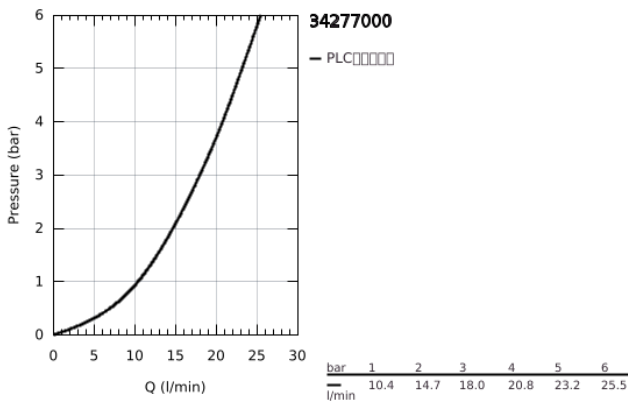

34 277 000 高特朗 3000 都市型 恒温浴缸混合龙头

产品描述

- Colour: 镀铬
- 墙面安装
- 高仪冷触 安全外壳
- 高仪持久镀铬饰面
- 38摄氏度安全锁定钮，以防止儿童误将水温调高而烫伤
- 高仪安全锁定钮Plus 含43° C附加温度限制器
- 恒温热敏阀芯，能瞬间达到设定的淋浴温度并保持水温恒定
- 内置停止阀
- 多功能综合分水器
- 流量控制
- 浴缸/淋浴分水器
- 带下出水
- 起泡器
- 内置防回流阀
- 滤网
- 止逆阀
- 无接头
- 高仪乐可节技术减少耗水量