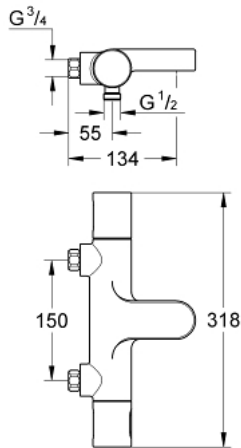

34 277 000 高特朗 3000 都市型 恒温浴缸混合龙头

产品描述

- Colour: 镀铬
- 墙面安装
- 高仪冷触 安全外壳
- 高仪持久镀铬饰面
- 38摄氏度安全锁定钮，以防止儿童误将水温调高而烫伤
- 高仪安全锁定钮Plus 含43° C附加温度限制器
- 恒温热敏阀芯，能瞬间达到设定的淋浴温度并保持水温恒定
- 内置停止阀
- 多功能综合分水器
- 流量控制
- 浴缸/淋浴分水器
- 带下出水
- 起泡器
- 内置防回流阀
- 滤网
- 止逆阀
- 无接头
- 高仪乐可节技术减少耗水量

34 277 000 高特朗 3000 都市型 恒温浴缸混合龙头

备件, 七月 2009 – now

- 1: 综合分水器把手 (Spare part-nr. 47804000)
- 2: 止回阀 (Spare part-nr. 47723000)
- 3: 综合开关分水器 (Spare part-nr. 12433000)
- 4: 流量限制器 (Spare part-nr. 47751000)
- 5: 把手 (Spare part-nr. 47803000)
- 6: 碗盆龙头 (Spare part-nr. 47743000)
- 7: 恒温阀芯, 1/2" US (Spare part-nr. 47439000)
- 8: 防回流阀 (Spare part-nr. 47189000)
- 8.1: 滤网 (Spare part-nr. 0726400M)
- 8.2: 防回流阀 (Spare part-nr. 08565000)
- 8.3: O型圈 $\varnothing 17 \times \varnothing 2$ (Spare part-nr. 0305500M)
- 9: 起泡器 (Spare part-nr. 13926000)
- 10: 套筒扳手 (Spare part-nr. 19332000)*
- 11: Thermostatic compact cartridge 1/2" (Spare part-nr. 47175000)*
- 12: 调温把手 (Spare part-nr. 47811000)*