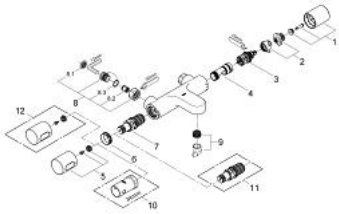

34 277 000 高特朗 3000 都市型 恒温浴缸混合龙头

备件, 七月 2009 – now

- 1: 综合分水器把手 (Spare part-nr. 47804000)
- 2: 止回阀 (Spare part-nr. 47723000)
- 3: 综合开关分水器 (Spare part-nr. 12433000)
- 4: 流量限制器 (Spare part-nr. 47751000)
- 5: 把手 (Spare part-nr. 47803000)
- 6: 碗盆龙头 (Spare part-nr. 47743000)
- 7: 恒温阀芯, 1/2" US (Spare part-nr. 47439000)
- 8: 防回流阀 (Spare part-nr. 47189000)
- 8.1: 滤网 (Spare part-nr. 0726400M)
- 8.2: 防回流阀 (Spare part-nr. 08565000)
- 8.3: O型圈 $\varnothing 17 \times \varnothing 2$ (Spare part-nr. 0305500M)
- 9: 起泡器 (Spare part-nr. 13926000)
- 10: 套筒扳手 (Spare part-nr. 19332000)*
- 11: Thermostatic compact cartridge 1/2" (Spare part-nr. 47175000)*
- 12: 调温把手 (Spare part-nr. 47811000)*