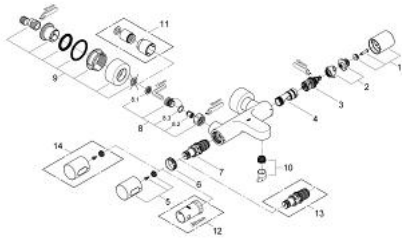

## 34 276 000 高特朗 3000 都市型 恒温浴缸混合龙头

备件, 七月 2009 – now

- 1: 综合分水器把手 (Spare part-nr. 47804000)
- 2: 止回阀 (Spare part-nr. 47723000)
- 3: 综合开关分水器 (Spare part-nr. 12433000)
- 4: 流量限制器 (Spare part-nr. 47751000)
- 5: 把手 (Spare part-nr. 47803000)
- 6: 碗盆龙头 (Spare part-nr. 47743000)
- 7: 恒温阀芯, 1/2" US (Spare part-nr. 47439000)
- 8: 防回流阀 (Spare part-nr. 47189000)
- 8.1: 滤网 (Spare part-nr. 0726400M)
- 8.2: 防回流阀 (Spare part-nr. 08565000)
- 8.3: O型圈 17 x 2 (Spare part-nr. 0305500M)
- 9: S弯 (Spare part-nr. 12693000)
- 10: 起泡器 (Spare part-nr. 13926000)
- 11: 延长件 (Spare part-nr. 46238000)\*
- 12: 套筒扳手 (Spare part-nr. 19332000)\*
- 13: Thermostatic compact cartridge 1/2" (Spare part-nr. 47175000)\*
- 14: 调温把手 (Spare part-nr. 47811000)\*