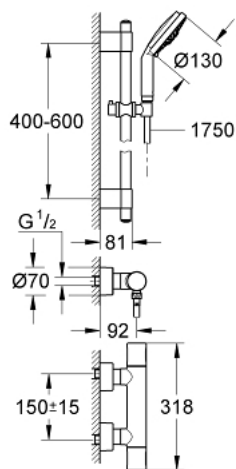

34 275 000 高特朗 3000 都市型 恒温淋浴龙头

产品描述

- Colour: 镀铬
- 带花洒配套
- 包含:
- 高特朗 3000 都市型恒温淋浴龙头(34 274 000)
- 瑞雨都市型花洒组合 (28 757 000)

34 275 000 高特朗 3000 都市型 恒温淋浴龙头

备件, 十月 2009 – now

- 1: 把手 (Spare part-nr. 47803000)
- 2: 陶瓷阀芯 (Spare part-nr. 45346000)
- 2.1: O型圈 $\varnothing 18.2 \times \varnothing 1.7$ (Spare part-nr. 0392400M)
- 3: 碗盆龙头 (Spare part-nr. 47743000)
- 4: 恒温阀芯, 1/2" US (Spare part-nr. 47439000)
- 5: 防回流阀 (Spare part-nr. 47189000)
- 5.1: 滤网 (Spare part-nr. 0726400M)
- 5.2: 防回流阀 (Spare part-nr. 08565000)
- 5.3: O型圈 $\varnothing 17 \times \varnothing 2$ (Spare part-nr. 0305500M)
- 6: S弯 (Spare part-nr. 12693000)
- 7: Cover cap (Spare part-nr. 45922000)
- 8: 滤网 (Spare part-nr. 0700200M)
- 9: 花洒杆托架 (Spare part-nr. 0666700M)
- 10: 滑块 (Spare part-nr. 06765000)
- 11: 配件套组 (Spare part-nr. 45403000)
- 12: 延长件 (Spare part-nr. 46238000)*
- 13: 套筒扳手 (Spare part-nr. 19332000)*
- 14: Thermostatic compact cartridge 1/2" (Spare part-nr. 47175000)*
- 15: 平衡板 (Spare part-nr. 45914XE0)*
- 16: 调温把手 (Spare part-nr. 47811000)*