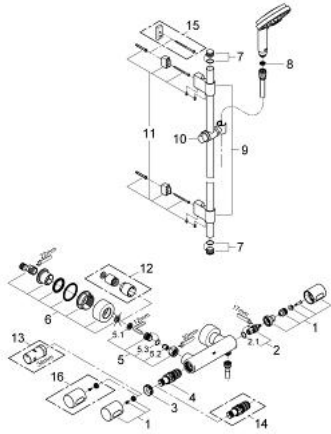

34 275 000 高特朗 3000 都市型 恒温淋浴龙头

产品描述

- Colour: 镀铬
- 带花洒配套
- 包含:
- 高特朗 3000 都市型恒温淋浴龙头(34 274 000)
- 瑞雨都市型花洒组合 (28 757 000)

34 275 000 高特朗 3000 都市型 恒温淋浴龙头

备件, 十月 2009 – now

- 1: 把手 (Spare part-nr. 47803000)
- 2: 陶瓷阀芯 (Spare part-nr. 45346000)
- 2.1: O型圈 $\varnothing 18.2 \times \varnothing 1.7$ (Spare part-nr. 0392400M)
- 3: 碗盆龙头 (Spare part-nr. 47743000)
- 4: 恒温阀芯, 1/2" US (Spare part-nr. 47439000)
- 5: 防回流阀 (Spare part-nr. 47189000)
- 5.1: 滤网 (Spare part-nr. 0726400M)
- 5.2: 防回流阀 (Spare part-nr. 08565000)
- 5.3: O型圈 $\varnothing 17 \times \varnothing 2$ (Spare part-nr. 0305500M)
- 6: S弯 (Spare part-nr. 12693000)
- 7: Cover cap (Spare part-nr. 45922000)
- 8: 滤网 (Spare part-nr. 0700200M)
- 9: 花洒杆托架 (Spare part-nr. 0666700M)
- 10: 滑块 (Spare part-nr. 06765000)
- 11: 配件套组 (Spare part-nr. 45403000)
- 12: 延长件 (Spare part-nr. 46238000)*
- 13: 套筒扳手 (Spare part-nr. 19332000)*
- 14: Thermostatic compact cartridge 1/2" (Spare part-nr. 47175000)*
- 15: 平衡板 (Spare part-nr. 45914XE0)*
- 16: 调温把手 (Spare part-nr. 47811000)*