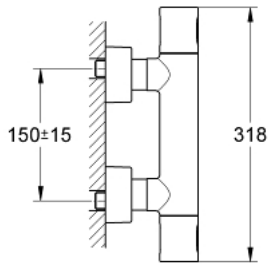

34 274 000 高特朗 3000 都市型 恒温淋浴龙头

产品描述

- Colour: 镀铬
- 墙面安装
- 100% 高仪冷触 包含安全外壳、S弯和冷触装饰盖
- 高仪持久镀铬饰面
- 38摄氏度安全锁定钮，以防止儿童误将水温调高而烫伤
- 高仪安全锁定钮Plus ° C附加温度限制器
- 恒温热敏阀芯，能瞬间达到设定的淋浴温度并保持水温恒定
- 内置停止阀
- 流量把手带经济钮
- 陶瓷阀芯1/2", 180°
- 带下出水
- 内置防回流阀
- 滤网
- 止逆阀
- 暗置式S弯
- 高仪乐可节技术减少耗水量