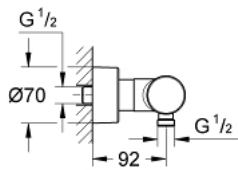

34 274 000 高特朗 3000 都市型 恒温淋浴龙头

产品描述

- Colour: 镀铬
- 墙面安装
- 100% 高仪冷触 包含安全外壳、S弯和冷触装饰盖
- 高仪持久镀铬饰面
- 38摄氏度安全锁定钮，以防止儿童误将水温调高而烫伤
- 高仪安全锁定钮Plus ° C附加温度限制器
- 恒温热敏阀芯，能瞬间达到设定的淋浴温度并保持水温恒定
- 内置停止阀
- 流量把手带经济钮
- 陶瓷阀芯1/2", 180°
- 带下出水
- 内置防回流阀
- 滤网
- 止逆阀
- 暗置式S弯
- 高仪乐可节技术减少耗水量