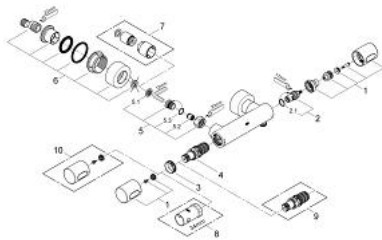

34 274 000 高特朗 3000 都市型 恒温淋浴龙头

产品描述

- Colour: 镀铬
- 墙面安装
- 100% 高仪冷触 包含安全外壳、S弯和冷触装饰盖
- 高仪持久镀铬饰面
- 38摄氏度安全锁定钮，以防止儿童误将水温调高而烫伤
- 高仪安全锁定钮Plus ° C附加温度限制器
- 恒温热敏阀芯，能瞬间达到设定的淋浴温度并保持水温恒定
- 内置停止阀
- 流量把手带经济钮
- 陶瓷阀芯1/2", 180°
- 带下出水
- 内置防回流阀
- 滤网
- 止逆阀
- 暗置式S弯
- 高仪乐可节技术减少耗水量

34 274 000 高特朗 3000 都市型 恒温淋浴龙头

备件, 九月 2007 – now

- 1: 把手 (Spare part-nr. 47803000)
- 2: 陶瓷阀芯 (Spare part-nr. 45346000)
- 2.1: O型圈 Ø 18.2 x Ø 1.7 (Spare part-nr. 0392400M)
- 3: 碗盆龙头 (Spare part-nr. 47743000)
- 4: 恒温阀芯, 1/2" US (Spare part-nr. 47439000)
- 5: 防回流阀 (Spare part-nr. 47189000)
- 5.1: 滤网 (Spare part-nr. 0726400M)
- 5.2: 防回流阀 (Spare part-nr. 08565000)
- 5.3: O型圈 17 x Ø 2 (Spare part-nr. 0305500M)
- 6: S弯 (Spare part-nr. 12693000)
- 7: 延长件 (Spare part-nr. 46238000)*
- 8: 套筒扳手 (Spare part-nr. 19332000)*
- 9: Thermostatic compact cartridge 1/2" (Spare part-nr. 47175000)*
- 10: 调温把手 (Spare part-nr. 47811000)*