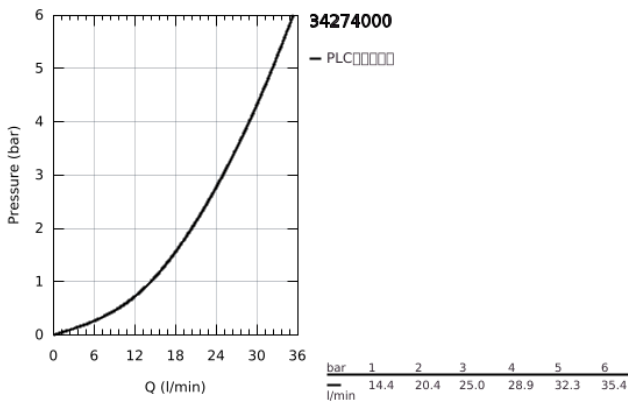

34 274 000 高特朗 3000 都市型 恒温淋浴龙头

产品描述

- Colour: 镀铬
- 墙面安装
- 100% 高仪冷触 包含安全外壳、S弯和冷触装饰盖
- 高仪持久镀铬饰面
- 38摄氏度安全锁定钮，以防止儿童误将水温调高而烫伤
- 高仪安全锁定钮Plus ° C附加温度限制器
- 恒温热敏阀芯，能瞬间达到设定的淋浴温度并保持水温恒定
- 内置停止阀
- 流量把手带经济钮
- 陶瓷阀芯1/2", 180°
- 带下出水
- 内置防回流阀
- 滤网
- 止逆阀
- 暗置式S弯
- 高仪乐可节技术减少耗水量