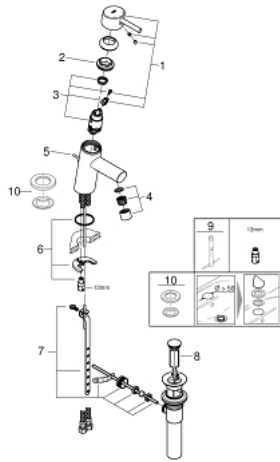

34 270 001 新康斯特 单把手面盆龙头, S号

产品描述

- Colour: 镀铬
- 高仪乐可节技术减少耗水量
- 单孔安装
- 金属把手
- 高仪丝顺技能 28 毫米陶瓷阀芯
- 高仪持久镀铬饰面
- 起泡器
- 1 1/4" 提拉杆落水
- 软管
- 高仪快速安装 系统, 带中心支座
- 温度限制器

34 270 001 新康斯特 单把手面盆龙头, S号

备件, 五月 2016 – now

- 1: 把手 (Spare part-nr. 46753000)
- 2: 碗盆龙头 (Spare part-nr. 46715000)
- 3: 阀芯 (Spare part-nr. 46580000)
- 4: 起泡器 (Spare part-nr. 13935000)
- 5: 落水 (Spare part-nr. 46739000)
- 6: Shank mounting kit (Spare part-nr. 46249000)
- 7: 球头杆 (Spare part-nr. 48332000)
- 8: 落水塞 (Spare part-nr. 48331000)
- 9: 扳手 (Spare part-nr. 19017000)*
- 10: 法兰盘
(Spare part-nr. 48165000)*