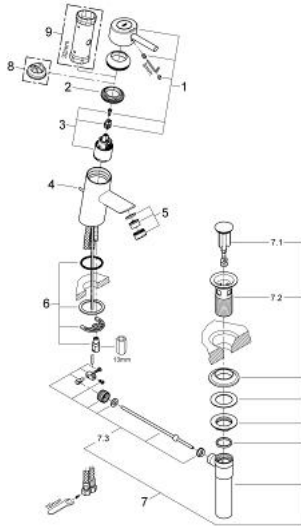

34 270 000 新康斯特 单把手盥洗盆混合龙头

产品描述

- Colour: 镀铬
- 单孔安装
- 35 毫米陶瓷阀芯
- 高仪持久镀铬饰面
- 可调流量限制器
- 起泡器
- 1 1/4" 提拉杆落水
- 软管
- 快速安装系统

34 270 000 新康斯特 单把手盥洗盆混合龙头

备件, 四月 2010 – now

- 1: 把手 (Spare part-nr. 46594000)
 - 2: 埋头螺母 (Spare part-nr. 46460000)
 - 3: 阀芯 (Spare part-nr. 46374000)
 - 4: 落水 (Spare part-nr. 10769000)
 - 5: 流量限制器 (Spare part-nr. 13955000)
 - 6: Shank mounting kit (Spare part-nr. 46249000)
 - 7: 落水

(Spare part-nr. 28957000)
 - 7.1: 落水塞 (Spare part-nr. 45324000)
 - 7.2: 罩 (Spare part-nr. 01153000)
 - 7.3: 球头杆 (Spare part-nr. 45264000)
 - 8: 温度限制器 (Spare part-nr. 46375000)*
 - 9: 套筒扳手 (Spare part-nr. 19332000)*
- * Optional accessories