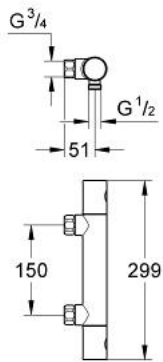

### 产品描述

- Colour: 镀铬
- 墙面安装
- 恒温热敏阀芯，能瞬间达到设定的淋浴温度并保持水温恒定
- 内置停止阀
- 陶瓷阀芯1/2", 180°
- volume handle
- FlowControl Button - One-button switch to full water flow
- 38摄氏度安全锁定钮，以防止儿童误将水温调高而烫伤
- 带下出水
- 内置防回流阀
- 滤网
- 无接头
- 止逆阀
- 高仪持久镀铬饰面

## 34 268 000 高特朗 1000 都市型 恒温淋浴龙头

备件, 七月 2008 – now

- 1: 把手 (Spare part-nr. 47718000)
- 1.1: Cover cap (Spare part-nr. 6458500M)
- 2: 碗盆龙头 (Spare part-nr. 47743000)
- 3: 恒温阀芯, 1/2" US (Spare part-nr. 47439000)
- 4: 陶瓷阀芯 (Spare part-nr. 45346000)
- 4.1: O型圈  $\varnothing 18.2 \times \varnothing 1.7$  (Spare part-nr. 0392400M)
- 5: 防回流阀 (Spare part-nr. 47189000)
- 5.1: 滤网 (Spare part-nr. 0726400M)
- 5.2: 防回流阀 (Spare part-nr. 08565000)
- 5.3: O型圈  $\varnothing 17 \times \varnothing 2$  (Spare part-nr. 0305500M)
- 6: 套筒扳手 (Spare part-nr. 19332000)\*
- 7: Thermostatic compact cartridge 1/2" (Spare part-nr. 47175000)\*