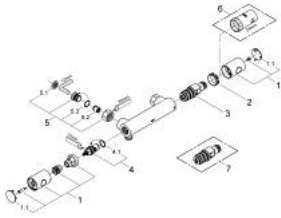

### 产品描述

- Colour: 镀铬
- 墙面安装
- 恒温热敏阀芯，能瞬间达到设定的淋浴温度并保持水温恒定
- 内置停止阀
- 陶瓷阀芯1/2", 180°
- volume handle
- FlowControl Button - One-button switch to full water flow
- 38摄氏度安全锁定钮，以防止儿童误将水温调高而烫伤
- 带下出水
- 内置防回流阀
- 滤网
- 无接头
- 止逆阀
- 高仪持久镀铬饰面

## 34 268 000 高特朗 1000 都市型 恒温淋浴龙头

备件, 七月 2008 – now

- 1: 把手 (Spare part-nr. 47718000)
- 1.1: Cover cap (Spare part-nr. 6458500M)
- 2: 碗盆龙头 (Spare part-nr. 47743000)
- 3: 恒温阀芯, 1/2" US (Spare part-nr. 47439000)
- 4: 陶瓷阀芯 (Spare part-nr. 45346000)
- 4.1: O型圈  $\varnothing 18.2 \times \varnothing 1.7$  (Spare part-nr. 0392400M)
- 5: 防回流阀 (Spare part-nr. 47189000)
- 5.1: 滤网 (Spare part-nr. 0726400M)
- 5.2: 防回流阀 (Spare part-nr. 08565000)
- 5.3: O型圈  $\varnothing 17 \times \varnothing 2$  (Spare part-nr. 0305500M)
- 6: 套筒扳手 (Spare part-nr. 19332000)\*
- 7: Thermostatic compact cartridge 1/2" (Spare part-nr. 47175000)\*