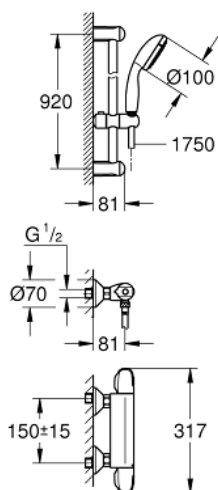

34 256 003 高特朗 1000 1/2"恒温龙头龙头带花洒组合

产品描述

- Colour: 镀铬
- 包含:
- 高特朗1000 新恒温淋浴龙头 1/2"
- (34 143 003)
- 新天瀑花洒组合II, 900毫米 (27 646 000)

34 256 003 高特朗 1000 1/2"恒温龙头龙头带花洒组合

备件, 三月 2014 – now

- 1: 关闭把手 (Spare part-nr. 47972000)
- 1.1: Cover cap (Spare part-nr. 4797400M)
- 2: 陶瓷阀芯 (Spare part-nr. 45346000)
- 2.1: O型圈 Ø 18.2 x Ø 1.7 (Spare part-nr. 0392400M)
- 3: 把手 (Spare part-nr. 47973000)
- 3.1: Cover cap (Spare part-nr. 4797400M)
- 4: 碗盆龙头 (Spare part-nr. 47743000)
- 5: 恒温阀芯, 1/2" US (Spare part-nr. 47439000)
- 6: 适配件 (Spare part-nr. 47975000)
- 7: 防回流阀 (Spare part-nr. 08565000)
- 8: 防回流阀 (Spare part-nr. 47189000)
- 8.1: 滤网 (Spare part-nr. 0726400M)
- 8.2: 防回流阀 (Spare part-nr. 08565000)
- 8.3: O型圈 16; Ø 17 x Ø 2 (Spare part-nr. 0305500M)
- 9: S弯 (Spare part-nr. 12075000)
- 9.1: 紧固件 (Spare part-nr. 0138600M)
- 9.2: 法兰盘 (Spare part-nr. 0221000M)
- 10: 滑块 (Spare part-nr. 48099000)
- 11: 花洒杆托架 (Spare part-nr. 48098000)
- 12: 滤网 (Spare part-nr. 0700200M)
- 13: 延长配件 3/4 (Spare part-nr. 0713000M)*
- 14: Special spanner (Spare part-nr. 19377000)*
- 15: 套筒扳手 (Spare part-nr. 19332000)*
- 16: GROHE TurboStat cartridge 1/2" (Spare part-nr. 47175000)*