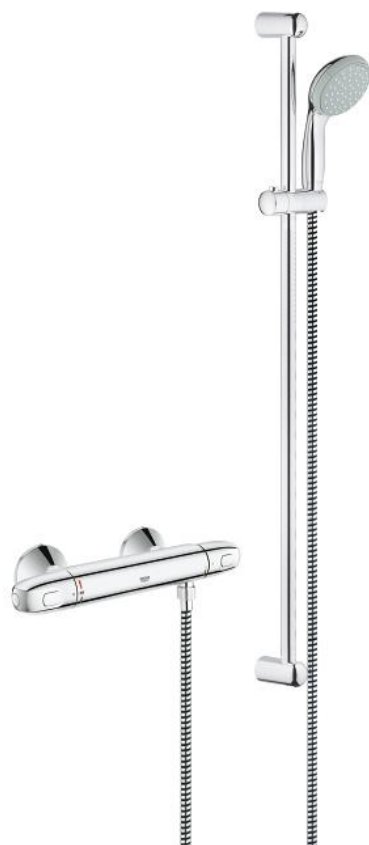

34 256 003 高特朗 1000 1/2"恒温龙头龙头带花洒组合

产品描述

- Colour: 镀铬
- 包含:
- 高特朗1000 新恒温淋浴龙头 1/2"
- (34 143 003)
- 新天瀑花洒组合II, 900毫米 (27 646 000)

34 256 003 高特朗 1000 1/2"恒温龙头龙头带花洒组合

备件, 三月 2014 – now

- 1: 关闭把手 (Spare part-nr. 47972000)
- 1.1: Cover cap (Spare part-nr. 4797400M)
- 2: 陶瓷阀芯 (Spare part-nr. 45346000)
- 2.1: O型圈 Ø 18.2 x Ø 1.7 (Spare part-nr. 0392400M)
- 3: 把手 (Spare part-nr. 47973000)
- 3.1: Cover cap (Spare part-nr. 4797400M)
- 4: 碗盆龙头 (Spare part-nr. 47743000)
- 5: 恒温阀芯, 1/2" US (Spare part-nr. 47439000)
- 6: 适配件 (Spare part-nr. 47975000)
- 7: 防回流阀 (Spare part-nr. 08565000)
- 8: 防回流阀 (Spare part-nr. 47189000)
- 8.1: 滤网 (Spare part-nr. 0726400M)
- 8.2: 防回流阀 (Spare part-nr. 08565000)
- 8.3: O型圈 16; Ø 17 x Ø 2 (Spare part-nr. 0305500M)
- 9: S弯 (Spare part-nr. 12075000)
- 9.1: 紧固件 (Spare part-nr. 0138600M)
- 9.2: 法兰盘 (Spare part-nr. 0221000M)
- 10: 滑块 (Spare part-nr. 48099000)
- 11: 花洒杆托架 (Spare part-nr. 48098000)
- 12: 滤网 (Spare part-nr. 0700200M)
- 13: 延长配件 3/4 (Spare part-nr. 0713000M)*
- 14: Special spanner (Spare part-nr. 19377000)*
- 15: 套筒扳手 (Spare part-nr. 19332000)*
- 16: GROHE TurboStat cartridge 1/2" (Spare part-nr. 47175000)*

* Optional accessories