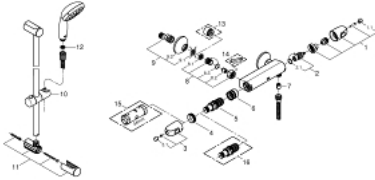

34 256 003 高特朗 1000 1/2"恒温龙头龙头带花洒组合

产品描述

- Colour: 镀铬
- 包含:
- 高特朗1000 新恒温淋浴龙头 1/2"
- (34 143 003)
- 新天瀑花洒组合II, 900毫米 (27 646 000)

34 256 003 高特朗 1000 1/2"恒温龙头龙头带花洒组合

备件, 三月 2014 – now

- 1: 关闭把手 (Spare part-nr. 47972000)
- 1.1: Cover cap (Spare part-nr. 4797400M)
- 2: 陶瓷阀芯 (Spare part-nr. 45346000)
- 2.1: O型圈 Ø 18.2 x Ø 1.7 (Spare part-nr. 0392400M)
- 3: 把手 (Spare part-nr. 47973000)
- 3.1: Cover cap (Spare part-nr. 4797400M)
- 4: 碗盆龙头 (Spare part-nr. 47743000)
- 5: 恒温阀芯, 1/2" US (Spare part-nr. 47439000)
- 6: 适配件 (Spare part-nr. 47975000)
- 7: 防回流阀 (Spare part-nr. 08565000)
- 8: 防回流阀 (Spare part-nr. 47189000)
- 8.1: 滤网 (Spare part-nr. 0726400M)
- 8.2: 防回流阀 (Spare part-nr. 08565000)
- 8.3: O型圈 16; Ø 17 x Ø 2 (Spare part-nr. 0305500M)
- 9: S弯 (Spare part-nr. 12075000)
- 9.1: 紧固件 (Spare part-nr. 0138600M)
- 9.2: 法兰盘 (Spare part-nr. 0221000M)
- 10: 滑块 (Spare part-nr. 48099000)
- 11: 花洒杆托架 (Spare part-nr. 48098000)
- 12: 滤网 (Spare part-nr. 0700200M)
- 13: 延长配件 3/4 (Spare part-nr. 0713000M)*
- 14: Special spanner (Spare part-nr. 19377000)*
- 15: 套筒扳手 (Spare part-nr. 19332000)*
- 16: GROHE TurboStat cartridge 1/2" (Spare part-nr. 47175000)*