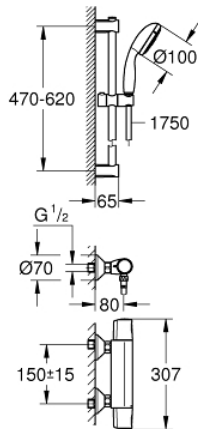

## 34 237 002 普利斯天德 恒温龙头+花洒组合

### 产品描述

- Colour: 镀铬
- 包含:
  - 普利斯天德恒温淋浴混合龙头1/2" (34 229)
  - 维达利斯达100花洒组合, 3种喷洒模式, 600毫米 (26 032 000)
- 高仪乐可节技术减少耗水量
- 内部水流导管, 使用寿命更长
- 高仪幻洒技术
- 高仪持久镀铬饰面
- 快速清洁技术, 防止水垢
- 防跌落硅胶保护环, 防止花洒掉落损坏, 同时保护家人安全
- 适用于打孔固定或免打孔固定
- 承重力: 不超过20千克
- 承重力仅适用于静态 (或缓慢施加的) 负载

## 34 237 002 普利斯天德 恒温龙头+花洒组合

备件, 九月 2014 – now

- 1: 把手 (Spare part-nr. 47992000)
- 2: 陶瓷阀芯 (Spare part-nr. 45346000)
- 2.1: O型圈  $\varnothing 18.2 \times \varnothing 1.7$  (Spare part-nr. 0392400M)
- 3: 碗盆龙头 (Spare part-nr. 47743000)
- 4: 恒温阀芯, 1/2" US (Spare part-nr. 47439000)
- 5: 适配件 (Spare part-nr. 47975000)
- 6: 防回流阀 (Spare part-nr. 08565000)
- 7: 防回流阀 (Spare part-nr. 47189000)
- 7.1: 滤网 (Spare part-nr. 0726400M)
- 7.2: 防回流阀 (Spare part-nr. 08565000)
- 7.3: O型圈  $\varnothing 17 \times \varnothing 2$  (Spare part-nr. 0305500M)
- 8: S弯 (Spare part-nr. 12075000)
- 8.1: 紧固件 (Spare part-nr. 0138600M)
- 8.2: 法兰盘 (Spare part-nr. 0221000M)
- 9: 花洒杆托架 (Spare part-nr. 48095000)
- 10: 滑块 (Spare part-nr. 12140000)
- 11: 花洒杆托架 (Spare part-nr. 48097000)
- 12: 滤网 (Spare part-nr. 0700200M)
- 13: Thermostatic compact cartridge 1/2" (Spare part-nr. 47175000)\*
- 14: 延长配件 3/4 (Spare part-nr. 0713000M)\*
- 15: 平衡板 (Spare part-nr. 48051000)\*
- 16: 套筒扳手 (Spare part-nr. 19332000)\*
- 17: Special spanner (Spare part-nr. 19377000)\*