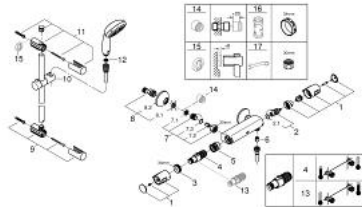

## 34 237 002 普利斯天德 恒温龙头+花洒组合

### 产品描述

- Colour: 镀铬
- 包含:
  - 普利斯天德恒温淋浴混合龙头1/2" (34 229)
  - 维达利斯达100花洒组合, 3种喷洒模式, 600毫米 (26 032 000)
- 高仪乐可节技术减少耗水量
- 内部水流导管, 使用寿命更长
- 高仪幻洒技术
- 高仪持久镀铬饰面
- 快速清洁技术, 防止水垢
- 防跌落硅胶保护环, 防止花洒掉落损坏, 同时保护家人安全
- 适用于打孔固定或免打孔固定
- 承重力: 不超过20千克
- 承重力仅适用于静态 (或缓慢施加的) 负载

## 34 237 002 普利斯天德 恒温龙头+花洒组合

备件, 九月 2014 – now

- 1: 把手 (Spare part-nr. 47992000)
- 2: 陶瓷阀芯 (Spare part-nr. 45346000)
- 2.1: O型圈  $\varnothing 18.2 \times \varnothing 1.7$  (Spare part-nr. 0392400M)
- 3: 碗盆龙头 (Spare part-nr. 47743000)
- 4: 恒温阀芯, 1/2" US (Spare part-nr. 47439000)
- 5: 适配件 (Spare part-nr. 47975000)
- 6: 防回流阀 (Spare part-nr. 08565000)
- 7: 防回流阀 (Spare part-nr. 47189000)
- 7.1: 滤网 (Spare part-nr. 0726400M)
- 7.2: 防回流阀 (Spare part-nr. 08565000)
- 7.3: O型圈  $\varnothing 17 \times \varnothing 2$  (Spare part-nr. 0305500M)
- 8: S弯 (Spare part-nr. 12075000)
- 8.1: 紧固件 (Spare part-nr. 0138600M)
- 8.2: 法兰盘 (Spare part-nr. 0221000M)
- 9: 花洒杆托架 (Spare part-nr. 48095000)
- 10: 滑块 (Spare part-nr. 12140000)
- 11: 花洒杆托架 (Spare part-nr. 48097000)
- 12: 滤网 (Spare part-nr. 0700200M)
- 13: Thermostatic compact cartridge 1/2" (Spare part-nr. 47175000)\*
- 14: 延长配件 3/4 (Spare part-nr. 0713000M)\*
- 15: 平衡板 (Spare part-nr. 48051000)\*
- 16: 套筒扳手 (Spare part-nr. 19332000)\*
- 17: Special spanner (Spare part-nr. 19377000)\*