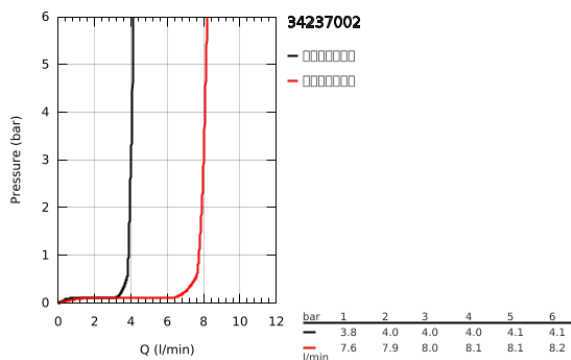

## 34 237 002 普利斯天德 恒温龙头+花洒组合

### 产品描述

- Colour: 镀铬
- 包含:
  - 普利斯天德恒温淋浴混合龙头1/2" (34 229)
  - 维达利斯达100花洒组合, 3种喷洒模式, 600毫米 (26 032 000)
- 高仪乐可节技术减少耗水量
- 内部水流导管, 使用寿命更长
- 高仪幻洒技术
- 高仪持久镀铬饰面
- 快速清洁技术, 防止水垢
- 防跌落硅胶保护环, 防止花洒掉落损坏, 同时保护家人安全
- 适用于打孔固定或免打孔固定
- 承重力: 不超过20千克
- 承重力仅适用于静态 (或缓慢施加的) 负载