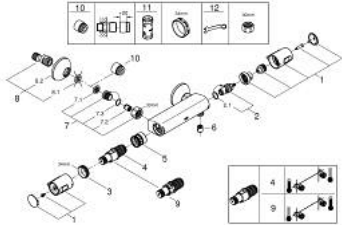

## 34 229 002 普利斯天德 恒温淋浴龙头

### 产品描述

- Colour: 镀铬
- 墙面安装
- 高仪冷触 安全外壳
- 高仪持久镀铬饰面
- 恒温热敏阀芯，能瞬间达到设定的淋浴温度并保持水温恒定
- 高仪金属握把 人体工学形状金属把手
- 38摄氏度安全锁定钮，以防止儿童误将水温调高而烫伤
- 高仪安全锁定钮Plus&nbsp;&deg; C附加温度限制器
- 高仪乐可节技术减少耗水量
- 流量把手带经济钮
- 内置停止阀
- 陶瓷阀芯 1/2", 180°
- 带下出水
- 内置防回流阀
- 滤网
- S弯
- 金属装饰盖
- 止逆阀
- 仅镀铬款式包含高仪快装扳手

## 34 229 002 普利斯天德 恒温淋浴龙头

备件, 九月 2014 – now

- 1: 把手 (Spare part-nr. 47992000)
  - 2: 陶瓷阀芯 (Spare part-nr. 45346000)
  - 2.1: O型圈  $\varnothing 18.2 \times \varnothing 1.7$  (Spare part-nr. 0392400M)
  - 3: 碗盆龙头 (Spare part-nr. 47743000)
  - 4: 恒温阀芯, 1/2" US (Spare part-nr. 47439000)
  - 5: 适配件 (Spare part-nr. 47975000)
  - 6: 防回流阀 (Spare part-nr. 08565000)
  - 7: 防回流阀 (Spare part-nr. 47189000)
  - 7.1: 滤网 (Spare part-nr. 0726400M)
  - 7.2: 防回流阀 (Spare part-nr. 08565000)
  - 7.3: O型圈  $\varnothing 17 \times \varnothing 2$  (Spare part-nr. 0305500M)
  - 8: S弯 (Spare part-nr. 12075000)
  - 8.1: 紧固件 (Spare part-nr. 0138600M)
  - 8.2: 法兰盘 (Spare part-nr. 0221000M)
  - 9: Thermostatic compact cartridge 1/2" (Spare part-nr. 47175000)\*
  - 10: 延长配件 3/4 (Spare part-nr. 0713000M)\*
  - 11: 套筒扳手 (Spare part-nr. 19332000)\*
  - 12: Special spanner (Spare part-nr. 19377000)\*
- \* Optional accessories