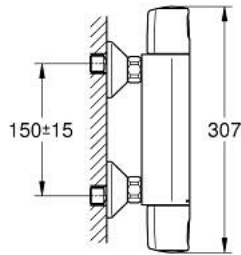

## 34 229 002 普利斯天德 恒温淋浴龙头

### 产品描述

- Colour: 镀铬
- 墙面安装
- 高仪冷触 安全外壳
- 高仪持久镀铬饰面
- 恒温热敏阀芯，能瞬间达到设定的淋浴温度并保持水温恒定
- 高仪金属握把 人体工学形状金属把手
- 38摄氏度安全锁定钮，以防止儿童误将水温调高而烫伤
- 高仪安全锁定钮Plus&nbsp;&deg; C附加温度限制器
- 高仪乐可节技术减少耗水量
- 流量把手带经济钮
- 内置停止阀
- 陶瓷阀芯 1/2", 180°
- 带下出水
- 内置防回流阀
- 滤网
- S弯
- 金属装饰盖
- 止逆阀
- 仅镀铬款式包含高仪快装扳手

## 34 229 002 普利斯天德 恒温淋浴龙头

备件, 九月 2014 – now

- 1: 把手 (Spare part-nr. 47992000)
  - 2: 陶瓷阀芯 (Spare part-nr. 45346000)
  - 2.1: O型圈  $\varnothing 18.2 \times \varnothing 1.7$  (Spare part-nr. 0392400M)
  - 3: 碗盆龙头 (Spare part-nr. 47743000)
  - 4: 恒温阀芯, 1/2" US (Spare part-nr. 47439000)
  - 5: 适配件 (Spare part-nr. 47975000)
  - 6: 防回流阀 (Spare part-nr. 08565000)
  - 7: 防回流阀 (Spare part-nr. 47189000)
  - 7.1: 滤网 (Spare part-nr. 0726400M)
  - 7.2: 防回流阀 (Spare part-nr. 08565000)
  - 7.3: O型圈  $\varnothing 17 \times \varnothing 2$  (Spare part-nr. 0305500M)
  - 8: S弯 (Spare part-nr. 12075000)
  - 8.1: 紧固件 (Spare part-nr. 0138600M)
  - 8.2: 法兰盘 (Spare part-nr. 0221000M)
  - 9: Thermostatic compact cartridge 1/2" (Spare part-nr. 47175000)\*
  - 10: 延长配件 3/4 (Spare part-nr. 0713000M)\*
  - 11: 套筒扳手 (Spare part-nr. 19332000)\*
  - 12: Special spanner (Spare part-nr. 19377000)\*
- \* Optional accessories