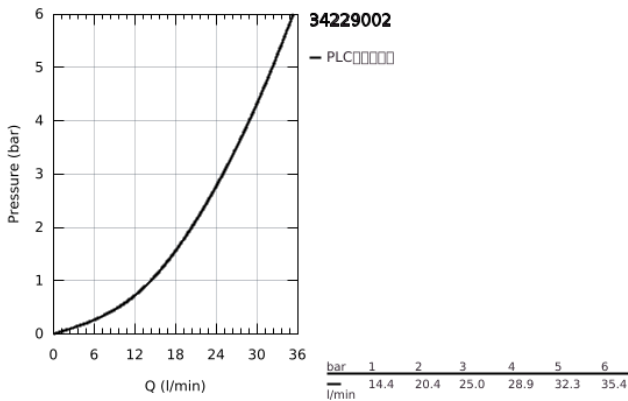

## 34 229 002 普利斯天德 恒温淋浴龙头

### 产品描述

- Colour: 镀铬
- 墙面安装
- 高仪冷触 安全外壳
- 高仪持久镀铬饰面
- 恒温热敏阀芯，能瞬间达到设定的淋浴温度并保持水温恒定
- 高仪金属握把 人体工学形状金属把手
- 38摄氏度安全锁定钮，以防止儿童误将水温调高而烫伤
- 高仪安全锁定钮Plus&nbsp;&deg; C附加温度限制器
- 高仪乐可节技术减少耗水量
- 流量把手带经济钮
- 内置停止阀
- 陶瓷阀芯 1/2", 180°
- 带下出水
- 内置防回流阀
- 滤网
- S弯
- 金属装饰盖
- 止逆阀
- 仅镀铬款式包含高仪快装扳手