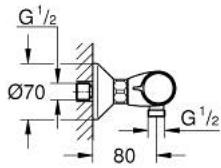

## 34 229 002 普利斯天德 恒温淋浴龙头

### 产品描述

- Colour: 镀铬
- 墙面安装
- 高仪冷触 安全外壳
- 高仪持久镀铬饰面
- 恒温热敏阀芯，能瞬间达到设定的淋浴温度并保持水温恒定
- 高仪金属握把 人体工学形状金属把手
- 38摄氏度安全锁定钮，以防止儿童误将水温调高而烫伤
- 高仪安全锁定钮Plus&nbsp;&deg; C附加温度限制器
- 高仪乐可节技术减少耗水量
- 流量把手带经济钮
- 内置停止阀
- 陶瓷阀芯 1/2", 180°
- 带下出水
- 内置防回流阀
- 滤网
- S弯
- 金属装饰盖
- 止逆阀
- 仅镀铬款式包含高仪快装扳手

## 34 229 002 普利斯天德 恒温淋浴龙头

备件, 九月 2014 – now

- 1: 把手 (Spare part-nr. 47992000)
  - 2: 陶瓷阀芯 (Spare part-nr. 45346000)
  - 2.1: O型圈  $\varnothing 18.2 \times \varnothing 1.7$  (Spare part-nr. 0392400M)
  - 3: 碗盆龙头 (Spare part-nr. 47743000)
  - 4: 恒温阀芯, 1/2" US (Spare part-nr. 47439000)
  - 5: 适配件 (Spare part-nr. 47975000)
  - 6: 防回流阀 (Spare part-nr. 08565000)
  - 7: 防回流阀 (Spare part-nr. 47189000)
  - 7.1: 滤网 (Spare part-nr. 0726400M)
  - 7.2: 防回流阀 (Spare part-nr. 08565000)
  - 7.3: O型圈  $\varnothing 17 \times \varnothing 2$  (Spare part-nr. 0305500M)
  - 8: S弯 (Spare part-nr. 12075000)
  - 8.1: 紧固件 (Spare part-nr. 0138600M)
  - 8.2: 法兰盘 (Spare part-nr. 0221000M)
  - 9: Thermostatic compact cartridge 1/2" (Spare part-nr. 47175000)\*
  - 10: 延长配件 3/4 (Spare part-nr. 0713000M)\*
  - 11: 套筒扳手 (Spare part-nr. 19332000)\*
  - 12: Special spanner (Spare part-nr. 19377000)\*
- \* Optional accessories