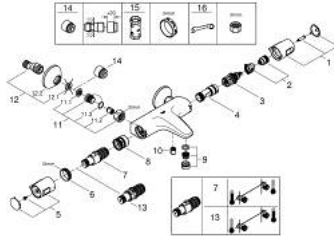

34 227 002 普利斯天德 恒温浴缸混合龙头

产品描述

- Colour: 镀铬
- 墙面安装
- 高仪冷触 安全外壳
- 高仪持久镀铬饰面
- 恒温热敏阀芯，能瞬间达到设定的淋浴温度并保持水温恒定
- 高仪金属握把 人体工学形状金属把手
- 38摄氏度安全锁定钮，以防止儿童误将水温调高而烫伤
- 高仪安全锁定钮Plus ° C附加温度限制器
- 高仪乐可节技术减少耗水量
- 高仪多功能综合分水器节水钮：
- 流量控制
- - 综合高仪节水钮（节水钮带有淋浴节水停止功能）
- 浴缸/淋浴分水器
- 内置停止阀
- 带下出水
- 起泡器
- 内置防回流阀
- S弯
- 滤网
- 金属装饰盖
- 止逆阀
- 仅镀铬款式包含高仪快装扳手

34 227 002 普利斯天德 恒温浴缸混合龙头

备件, 九月 2014 – now

- 1: 关闭把手 (Spare part-nr. 47991000)
- 2: 止回阀 (Spare part-nr. 47977000)
- 3: 综合开关分水器 (Spare part-nr. 12433000)
- 4: 流量限制器 (Spare part-nr. 47751000)
- 5: 把手 (Spare part-nr. 47992000)
- 6: 碗盆龙头 (Spare part-nr. 47743000)
- 7: 恒温阀芯, 1/2" US (Spare part-nr. 47439000)
- 8: 适配件 (Spare part-nr. 47975000)
- 9: 起泡器 (Spare part-nr. 13941000)
- 10: 防回流阀 (Spare part-nr. 08565000)
- 11: 防回流阀 (Spare part-nr. 47189000)
- 11.1: 滤网 (Spare part-nr. 0726400M)
- 11.2: 防回流阀 (Spare part-nr. 08565000)
- 11.3: O型圈 $\varnothing 17 \times \varnothing 2$ (Spare part-nr. 0305500M)
- 12: S弯 (Spare part-nr. 12075000)
- 12.1: 紧固件 (Spare part-nr. 0138600M)
- 12.2: 法兰盘 (Spare part-nr. 0221000M)
- 13: Thermostatic compact cartridge 1/2" (Spare part-nr. 47175000)*
- 14: 延长配件 3/4 (Spare part-nr. 0713000M)*
- 15: 套筒扳手 (Spare part-nr. 19332000)*
- 16: Special spanner (Spare part-nr. 19377000)*