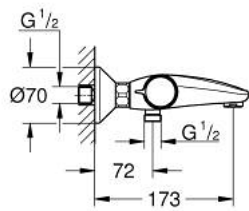

34 227 002 普利斯天德 恒温浴缸混合龙头

产品描述

- Colour: 镀铬
- 墙面安装
- 高仪冷触 安全外壳
- 高仪持久镀铬饰面
- 恒温热敏阀芯，能瞬间达到设定的淋浴温度并保持水温恒定
- 高仪金属握把 人体工学形状金属把手
- 38摄氏度安全锁定钮，以防止儿童误将水温调高而烫伤
- 高仪安全锁定钮Plus ° C附加温度限制器
- 高仪乐可节技术减少耗水量
- 高仪多功能综合分水器节水钮：
- 流量控制
- - 综合高仪节水钮（节水钮带有淋浴节水停止功能）
- 浴缸/淋浴分水器
- 内置停止阀
- 带下出水
- 起泡器
- 内置防回流阀
- S弯
- 滤网
- 金属装饰盖
- 止逆阀
- 仅镀铬款式包含高仪快装扳手

34 227 002 普利斯天德 恒温浴缸混合龙头

备件, 九月 2014 – now

- 1: 关闭把手 (Spare part-nr. 47991000)
- 2: 止回阀 (Spare part-nr. 47977000)
- 3: 综合开关分水器 (Spare part-nr. 12433000)
- 4: 流量限制器 (Spare part-nr. 47751000)
- 5: 把手 (Spare part-nr. 47992000)
- 6: 碗盆龙头 (Spare part-nr. 47743000)
- 7: 恒温阀芯, 1/2" US (Spare part-nr. 47439000)
- 8: 适配件 (Spare part-nr. 47975000)
- 9: 起泡器 (Spare part-nr. 13941000)
- 10: 防回流阀 (Spare part-nr. 08565000)
- 11: 防回流阀 (Spare part-nr. 47189000)
- 11.1: 滤网 (Spare part-nr. 0726400M)
- 11.2: 防回流阀 (Spare part-nr. 08565000)
- 11.3: O型圈 $\varnothing 17 \times \varnothing 2$ (Spare part-nr. 0305500M)
- 12: S弯 (Spare part-nr. 12075000)
- 12.1: 紧固件 (Spare part-nr. 0138600M)
- 12.2: 法兰盘 (Spare part-nr. 0221000M)
- 13: Thermostatic compact cartridge 1/2" (Spare part-nr. 47175000)*
- 14: 延长配件 3/4 (Spare part-nr. 0713000M)*
- 15: 套筒扳手 (Spare part-nr. 19332000)*
- 16: Special spanner (Spare part-nr. 19377000)*