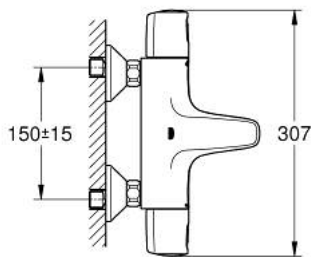

34 227 002 普利斯天德 恒温浴缸混合龙头

产品描述

- Colour: 镀铬
- 墙面安装
- 高仪冷触 安全外壳
- 高仪持久镀铬饰面
- 恒温热敏阀芯，能瞬间达到设定的淋浴温度并保持水温恒定
- 高仪金属握把 人体工学形状金属把手
- 38摄氏度安全锁定钮，以防止儿童误将水温调高而烫伤
- 高仪安全锁定钮Plus ° C附加温度限制器
- 高仪乐可节技术减少耗水量
- 高仪多功能综合分水器节水钮：
- 流量控制
- - 综合高仪节水钮（节水钮带有淋浴节水停止功能）
- 浴缸/淋浴分水器
- 内置停止阀
- 带下出水
- 起泡器
- 内置防回流阀
- S弯
- 滤网
- 金属装饰盖
- 止逆阀
- 仅镀铬款式包含高仪快装扳手

34 227 002 普利斯天德 恒温浴缸混合龙头

备件, 九月 2014 – now

- 1: 关闭把手 (Spare part-nr. 47991000)
- 2: 止回阀 (Spare part-nr. 47977000)
- 3: 综合开关分水器 (Spare part-nr. 12433000)
- 4: 流量限制器 (Spare part-nr. 47751000)
- 5: 把手 (Spare part-nr. 47992000)
- 6: 碗盆龙头 (Spare part-nr. 47743000)
- 7: 恒温阀芯, 1/2" US (Spare part-nr. 47439000)
- 8: 适配件 (Spare part-nr. 47975000)
- 9: 起泡器 (Spare part-nr. 13941000)
- 10: 防回流阀 (Spare part-nr. 08565000)
- 11: 防回流阀 (Spare part-nr. 47189000)
- 11.1: 滤网 (Spare part-nr. 0726400M)
- 11.2: 防回流阀 (Spare part-nr. 08565000)
- 11.3: O型圈 $\varnothing 17 \times \varnothing 2$ (Spare part-nr. 0305500M)
- 12: S弯 (Spare part-nr. 12075000)
- 12.1: 紧固件 (Spare part-nr. 0138600M)
- 12.2: 法兰盘 (Spare part-nr. 0221000M)
- 13: Thermostatic compact cartridge 1/2" (Spare part-nr. 47175000)*
- 14: 延长配件 3/4 (Spare part-nr. 0713000M)*
- 15: 套筒扳手 (Spare part-nr. 19332000)*
- 16: Special spanner (Spare part-nr. 19377000)*