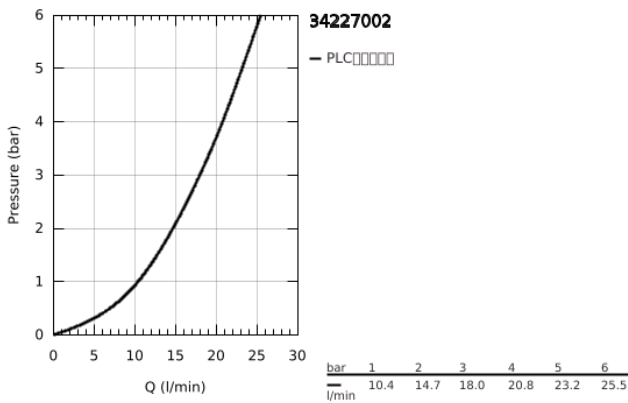

34 227 002 普利斯天德 恒温浴缸混合龙头

产品描述

- Colour: 镀铬
- 墙面安装
- 高仪冷触 安全外壳
- 高仪持久镀铬饰面
- 恒温热敏阀芯，能瞬间达到设定的淋浴温度并保持水温恒定
- 高仪金属握把 人体工学形状金属把手
- 38摄氏度安全锁定钮，以防止儿童误将水温调高而烫伤
- 高仪安全锁定钮Plus ° C附加温度限制器
- 高仪乐可节技术减少耗水量
- 高仪多功能综合分水器节水钮：
- 流量控制
- - 综合高仪节水钮（节水钮带有淋浴节水停止功能）
- 浴缸/淋浴分水器
- 内置停止阀
- 带下出水
- 起泡器
- 内置防回流阀
- S弯
- 滤网
- 金属装饰盖
- 止逆阀
- 仅镀铬款式包含高仪快装扳手