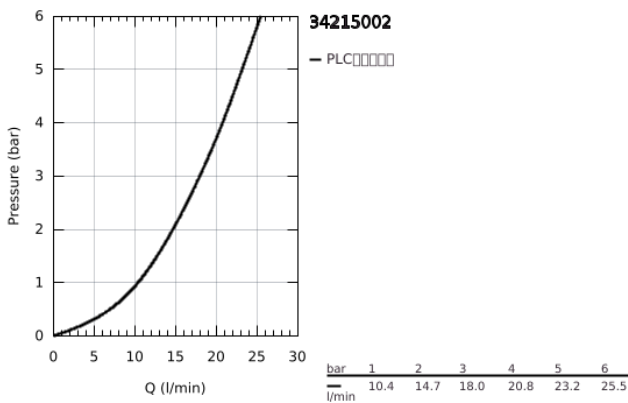

34 215 002 高特朗 1000 都市型 M 恒温浴缸混合龙头

产品描述

- Colour: 镀铬
- 墙面安装
- 高仪持久镀铬饰面
- 高仪金属握把 人体工学形状金属把手
- 38摄氏度安全锁定钮，以防止儿童误将水温调高而烫伤
- 高仪安全锁定钮Plus ° C附加温度限制器
- 恒温热敏阀芯，能瞬间达到设定的淋浴温度并保持水温恒定
- 内置停止阀
- 自动分水：浴缸/淋浴
- volume handle with FlowControl Button (button with individually adjustable stop)
- 陶瓷阀芯 1/2", 180°
- 带下出水
- 起泡器
- 内置防回流阀
- 滤网
- 止逆阀
- S弯
- 金属装饰盖
- 高仪乐可节技术减少耗水量