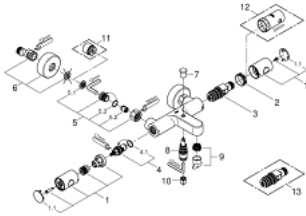

34 215 002 高特朗 1000 都市型 M 恒温浴缸混合龙头

产品描述

- Colour: 镀铬
- 墙面安装
- 高仪持久镀铬饰面
- 高仪金属握把 人体工学形状金属把手
- 38摄氏度安全锁定钮，以防止儿童误将水温调高而烫伤
- 高仪安全锁定钮Plus ° C附加温度限制器
- 恒温热敏阀芯，能瞬间达到设定的淋浴温度并保持水温恒定
- 内置停止阀
- 自动分水：浴缸/淋浴
- volume handle with FlowControl Button (button with individually adjustable stop)
- 陶瓷阀芯 1/2", 180°
- 带下出水
- 起泡器
- 内置防回流阀
- 滤网
- 止逆阀
- S弯
- 金属装饰盖
- 高仪乐可节技术减少耗水量

34 215 002 高特朗 1000 都市型 M 恒温浴缸混合龙头

备件, 二月 2014 – now

- 1: 金属把手 (Spare part-nr. 47984000)
- 1.1: Cover cap (Spare part-nr. 6458500M)
- 2: 碗盆龙头 (Spare part-nr. 47743000)
- 3: 恒温阀芯, 1/2" US (Spare part-nr. 47439000)
- 4: 陶瓷阀芯 (Spare part-nr. 45346000)
- 4.1: O型圈 $\varnothing 18.2 \times \varnothing 1.7$ (Spare part-nr. 0392400M)
- 5: 防回流阀 (Spare part-nr. 47189000)
- 5.1: 滤网 (Spare part-nr. 0726400M)
- 5.2: 防回流阀 (Spare part-nr. 08565000)
- 5.3: O型圈 $\varnothing 17 \times \varnothing 2$ (Spare part-nr. 0305500M)
- 6: S弯 (Spare part-nr. 12662000)
- 7: (Spare part-nr. 65648000)
- 8: 分水器 (Spare part-nr. 65655000)
- 9: 起泡器 (Spare part-nr. 13926000)
- 10: 防回流阀 (Spare part-nr. 08565000)
- 11: 延长配件 3/4 (Spare part-nr. 0713000M)*
- 12: 套筒扳手 (Spare part-nr. 19332000)*
- 13: Thermostatic compact cartridge 1/2" (Spare part-nr. 47175000)*