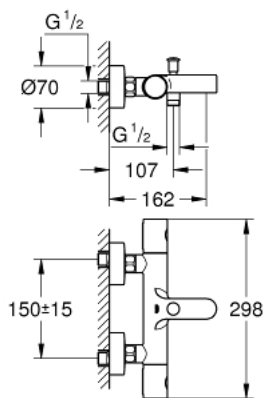

34 215 002 高特朗 1000 都市型 M 恒温浴缸混合龙头

产品描述

- Colour: 镀铬
- 墙面安装
- 高仪持久镀铬饰面
- 高仪金属握把 人体工学形状金属把手
- 38摄氏度安全锁定钮，以防止儿童误将水温调高而烫伤
- 高仪安全锁定钮Plus ° C附加温度限制器
- 恒温热敏阀芯，能瞬间达到设定的淋浴温度并保持水温恒定
- 内置停止阀
- 自动分水：浴缸/淋浴
- volume handle with FlowControl Button (button with individually adjustable stop)
- 陶瓷阀芯 1/2", 180°
- 带下出水
- 起泡器
- 内置防回流阀
- 滤网
- 止逆阀
- S弯
- 金属装饰盖
- 高仪乐可节技术减少耗水量

34 215 002 高特朗 1000 都市型 M 恒温浴缸混合龙头

备件, 二月 2014 – now

- 1: 金属把手 (Spare part-nr. 47984000)
- 1.1: Cover cap (Spare part-nr. 6458500M)
- 2: 碗盆龙头 (Spare part-nr. 47743000)
- 3: 恒温阀芯, 1/2" US (Spare part-nr. 47439000)
- 4: 陶瓷阀芯 (Spare part-nr. 45346000)
- 4.1: O型圈 $\varnothing 18.2 \times \varnothing 1.7$ (Spare part-nr. 0392400M)
- 5: 防回流阀 (Spare part-nr. 47189000)
- 5.1: 滤网 (Spare part-nr. 0726400M)
- 5.2: 防回流阀 (Spare part-nr. 08565000)
- 5.3: O型圈 $\varnothing 17 \times \varnothing 2$ (Spare part-nr. 0305500M)
- 6: S弯 (Spare part-nr. 12662000)
- 7: (Spare part-nr. 65648000)
- 8: 分水器 (Spare part-nr. 65655000)
- 9: 起泡器 (Spare part-nr. 13926000)
- 10: 防回流阀 (Spare part-nr. 08565000)
- 11: 延长配件 3/4 (Spare part-nr. 0713000M)*
- 12: 套筒扳手 (Spare part-nr. 19332000)*
- 13: Thermostatic compact cartridge 1/2" (Spare part-nr. 47175000)*