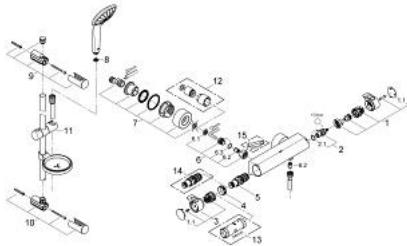

### 34 195 001 高特朗 2000 1/2"恒温龙头龙头带花洒组合

**产品描述**

- Colour: 镀铬
- 包含:
- 高特朗2000恒温淋浴混合龙头 34169
- 奥菲莉亚 110 按摩式花洒组合, 600 毫米 (27 231 001)

## 34 195 001 高特朗 2000 1/2"恒温龙头龙头带花洒组合

备件, 二月 2012 – now

- 1: Shut-off handle Aqua Paddle (Spare part-nr. 47916000)
- 1.1: Cover cap (Spare part-nr. 4788300M)
- 2: 陶瓷阀芯 (Spare part-nr. 45346000)
- 2.1: O型圈 Ø 18.2 x Ø 1.7 (Spare part-nr. 0392400M)
- 3: 把手 (Spare part-nr. 47917000)
- 3.1: Cover cap (Spare part-nr. 4788300M)
- 4: 碗盆龙头 (Spare part-nr. 47743000)
- 5: 恒温阀芯, 1/2" US (Spare part-nr. 47439000)
- 6: 防回流阀 (Spare part-nr. 47189000)
- 6.1: 滤网 (Spare part-nr. 0726400M)
- 6.2: 防回流阀 (Spare part-nr. 08565000)
- 6.3: O型圈 17 x Ø 2 (Spare part-nr. 0305500M)
- 7: S弯 (Spare part-nr. 12693000)
- 8: 滤网 (Spare part-nr. 0700200M)
- 9: 花洒杆托架 (Spare part-nr. 48100000)
- 10: 花洒杆托架 (Spare part-nr. 48098000)
- 11: 滑块 (Spare part-nr. 48099000)
- 12: 延长件 (Spare part-nr. 46238000)\*
- 13: 套筒扳手 (Spare part-nr. 19332000)\*
- 14: Thermostatic compact cartridge 1/2" (Spare part-nr. 47175000)\*
- 15: Special spanner (Spare part-nr. 19377000)\*