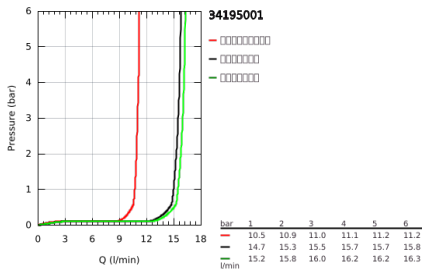

### 34 195 001 高特朗 2000 1/2"恒温龙头龙头带花洒组合

**产品描述**

- Colour: 镀铬
- 包含:
- 高特朗2000恒温淋浴混合龙头 34169
- 奥菲莉亚 110 按摩式花洒组合, 600 毫米 (27 231 001)