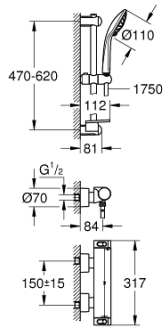

### 34 195 001 高特朗 2000 1/2"恒温龙头龙头带花洒组合

**产品描述**

- Colour: 镀铬
- 包含:
- 高特朗2000恒温淋浴混合龙头 34169
- 奥菲莉亚 110 按摩式花洒组合, 600 毫米 (27 231 001)

## 34 195 001 高特朗 2000 1/2"恒温龙头龙头带花洒组合

备件, 二月 2012 – now

- 1: Shut-off handle Aqua Paddle (Spare part-nr. 47916000)
- 1.1: Cover cap (Spare part-nr. 4788300M)
- 2: 陶瓷阀芯 (Spare part-nr. 45346000)
- 2.1: O型圈 Ø 18.2 x Ø 1.7 (Spare part-nr. 0392400M)
- 3: 把手 (Spare part-nr. 47917000)
- 3.1: Cover cap (Spare part-nr. 4788300M)
- 4: 碗盆龙头 (Spare part-nr. 47743000)
- 5: 恒温阀芯, 1/2" US (Spare part-nr. 47439000)
- 6: 防回流阀 (Spare part-nr. 47189000)
- 6.1: 滤网 (Spare part-nr. 0726400M)
- 6.2: 防回流阀 (Spare part-nr. 08565000)
- 6.3: O型圈 17 x Ø 2 (Spare part-nr. 0305500M)
- 7: S弯 (Spare part-nr. 12693000)
- 8: 滤网 (Spare part-nr. 0700200M)
- 9: 花洒杆托架 (Spare part-nr. 48100000)
- 10: 花洒杆托架 (Spare part-nr. 48098000)
- 11: 滑块 (Spare part-nr. 48099000)
- 12: 延长件 (Spare part-nr. 46238000)\*
- 13: 套筒扳手 (Spare part-nr. 19332000)\*
- 14: Thermostatic compact cartridge 1/2" (Spare part-nr. 47175000)\*
- 15: Special spanner (Spare part-nr. 19377000)\*