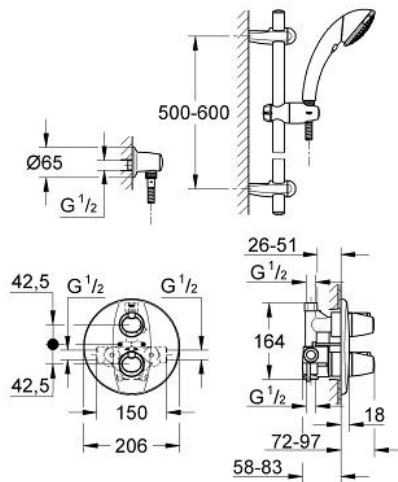

34 193 000 **GROHMASTER 高特朗3000恒温淋浴混合龙头**

产品描述

- Colour: 镀铬
- 包含:
- 暗置式本体(34 211)
- 完整安装用
- 莫维瑞欧五式手持花洒 28393
- 花洒杆 Movario, 600毫米
- 莫维瑞欧软管
- 莫维瑞欧嵌墙式接头
- 高仪乐可节技术减少耗水量
- 高仪持久镀铬饰面
- 高仪特时达

34 193 000 GROHMASTER 高特朗3000恒温淋浴混合龙头

备件, 四月 2007 – now

- 1: 调温把手 (Spare part-nr. 47755000)
- 1.1: Cover cap (Spare part-nr. 1008200M)
- 2: Handle for shut-off valve with economy device (Spare part-nr. 47754000)
- 2.1: Cover cap (Spare part-nr. 1008200M)
- 3: 法兰盘 (Spare part-nr. 47758000)
- 4: 止回阀 (Spare part-nr. 10093000)
- 5: 碗盆龙头 (Spare part-nr. 47743000)
- 6: 恒温阀芯, 1/2" US (Spare part-nr. 47439000)
- 7: 隐藏式阀芯, 1/2" (Spare part-nr. 45869000)
- 8: 密封 (Spare part-nr. 45023000)
- 9: 防回流阀 (Spare part-nr. 47753000)
- 10: 滤网 (Spare part-nr. 0676800M)
- 11: Cover cap (Spare part-nr. 45922000)
- 12: 面板 (Spare part-nr. 11482000)
- 13: 托架 (Spare part-nr. 45923000)
- 13.1: 配件套组 (Spare part-nr. 45924000)
- 14: 滑块 (Spare part-nr. 12353000)
- 15: 防回流阀 (Spare part-nr. 08565000)
- 16: 平衡板 (Spare part-nr. 28407000)*
- 17: 延长配件 (Spare part-nr. 47200000)*
- 18: 调温把手 (Spare part-nr. 47757000)*
- 19: 套筒扳手 (Spare part-nr. 19332000)*
- 20: Thermostatic compact cartridge 1/2" (Spare part-nr. 47175000)*