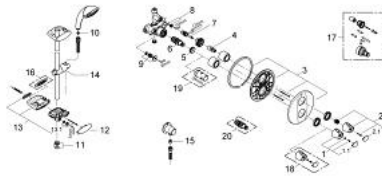

34 193 000 **GROHMASTER 高特朗3000恒温淋浴混合龙头**

产品描述

- Colour: 镀铬
- 包含:
- 暗置式本体(34 211)
- 完整安装用
- 莫维瑞欧五式手持花洒 28393
- 花洒杆 Movario, 600毫米
- 莫维瑞欧软管
- 莫维瑞欧嵌墙式接头
- 高仪乐可节技术减少耗水量
- 高仪持久镀铬饰面
- 高仪特时达

34 193 000 GROHMASTER 高特朗3000恒温淋浴混合龙头

备件, 四月 2007 – now

- 1: 调温把手 (Spare part-nr. 47755000)
- 1.1: Cover cap (Spare part-nr. 1008200M)
- 2: Handle for shut-off valve with economy device (Spare part-nr. 47754000)
- 2.1: Cover cap (Spare part-nr. 1008200M)
- 3: 法兰盘 (Spare part-nr. 47758000)
- 4: 止回阀 (Spare part-nr. 10093000)
- 5: 碗盆龙头 (Spare part-nr. 47743000)
- 6: 恒温阀芯, 1/2" US (Spare part-nr. 47439000)
- 7: 隐藏式阀芯, 1/2" (Spare part-nr. 45869000)
- 8: 密封 (Spare part-nr. 45023000)
- 9: 防回流阀 (Spare part-nr. 47753000)
- 10: 滤网 (Spare part-nr. 0676800M)
- 11: Cover cap (Spare part-nr. 45922000)
- 12: 面板 (Spare part-nr. 11482000)
- 13: 托架 (Spare part-nr. 45923000)
- 13.1: 配件套组 (Spare part-nr. 45924000)
- 14: 滑块 (Spare part-nr. 12353000)
- 15: 防回流阀 (Spare part-nr. 08565000)
- 16: 平衡板 (Spare part-nr. 28407000)*
- 17: 延长配件 (Spare part-nr. 47200000)*
- 18: 调温把手 (Spare part-nr. 47757000)*
- 19: 套筒扳手 (Spare part-nr. 19332000)*
- 20: Thermostatic compact cartridge 1/2" (Spare part-nr. 47175000)*