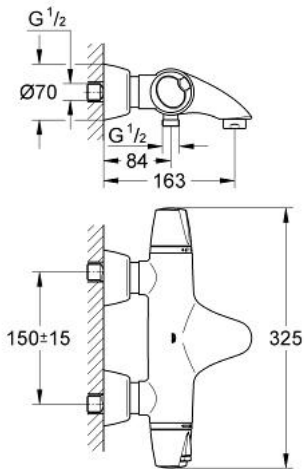

### 产品描述

- Colour: 镀铬
- 墙面安装
- 高仪冷触 安全外壳
- 恒温热敏阀芯，能瞬间达到设定的淋浴温度并保持水温恒定
- 内置停止阀
- 陶瓷阀芯1/2", 180°
- 多功能综合分水器
- 流量控制
- 浴缸/淋浴分水器
- 38摄氏度安全锁定钮，以防止儿童误将水温调高而烫伤
- 带下出水
- 起泡器
- 内置防回流阀
- 滤网
- 暗置式S弯
- 止逆阀
- 高仪乐可节技术减少耗水量
- 高仪持久镀铬饰面