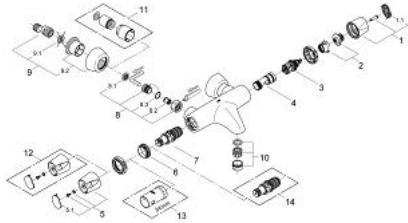

### 产品描述

- Colour: 镀铬
- 墙面安装
- 高仪冷触 安全外壳
- 恒温热敏阀芯，能瞬间达到设定的淋浴温度并保持水温恒定
- 内置停止阀
- 陶瓷阀芯1/2", 180°
- 多功能综合分水器
- 流量控制
- 浴缸/淋浴分水器
- 38摄氏度安全锁定钮，以防止儿童误将水温调高而烫伤
- 带下出水
- 起泡器
- 内置防回流阀
- 滤网
- 暗置式S弯
- 止逆阀
- 高仪乐可节技术减少耗水量
- 高仪持久镀铬饰面

## 34 185 000 高特朗 3000 恒温浴缸混合龙头

备件, 三月 2004 – now

- 1: 止水阀把手 (Spare part-nr. 47756000)
- 1.1: Cover cap (Spare part-nr. 1008200M)
- 2: 止回阀 (Spare part-nr. 47750000)
- 3: 综合开关分水器 (Spare part-nr. 12433000)
- 4: 流量限制器 (Spare part-nr. 47751000)
- 5: 调温把手 (Spare part-nr. 47755000)
- 5.1: Cover cap (Spare part-nr. 1008200M)
- 6: 碗盆龙头 (Spare part-nr. 47743000)
- 7: 恒温阀芯, 1/2" US (Spare part-nr. 47439000)
- 8: 防回流阀 (Spare part-nr. 47189000)
- 8.1: 滤网 (Spare part-nr. 0726400M)
- 8.2: 防回流阀 (Spare part-nr. 08565000)
- 8.3: O型圈, 17 x 2 (Spare part-nr. 0305500M)
- 9: S弯 (Spare part-nr. 12058000)
- 9.1: 紧固件 (Spare part-nr. 0138600M)
- 9.2: Covering escutcheon (Spare part-nr. 45545000)
- 10: 起泡器 (Spare part-nr. 13927000)
- 11: 延长件 (Spare part-nr. 46238000)\*
- 12: 调温把手 (Spare part-nr. 47757000)\*
- 13: 套筒扳手 (Spare part-nr. 19332000)\*
- 14: Thermostatic compact cartridge 1/2" (Spare part-nr. 47175000)\*