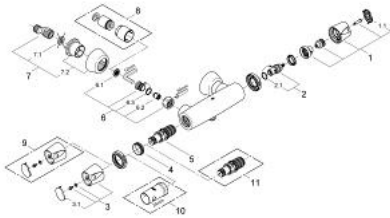

34 179 000 高特朗 3000 恒温淋浴龙头

备件, 一月 2007 – now

1: Handle for shut-off valve with economy device (Spare part-nr. 47754000)

1.1: Cover cap (Spare part-nr. 1008200M)

2: 陶瓷阀芯 (Spare part-nr. 45346000)

3: 调温把手 (Spare part-nr. 47755000)

3.1: Cover cap (Spare part-nr. 1008200M)

4: 碗盆龙头 (Spare part-nr. 47743000)

5: 恒温阀芯, 1/2" US (Spare part-nr. 47439000)

6: 防回流阀 (Spare part-nr. 47189000)

6.1: 滤网 (Spare part-nr. 0726400M)

6.2: 防回流阀 (Spare part-nr. 08565000)

6.3: O型圈 17 x 2 (Spare part-nr. 0305500M)

7: S弯 (Spare part-nr. 12058000)

7.1: 紧固件 (Spare part-nr. 0138600M)

7.2: Covering escutcheon (Spare part-nr. 45545000)

8: 延长件 (Spare part-nr. 46238000)*

9: 调温把手 (Spare part-nr. 47757000)*

10: 套筒扳手 (Spare part-nr. 19332000)*

11: Thermostatic compact cartridge 1/2" (Spare part-nr. 47175000)*

* Optional accessories