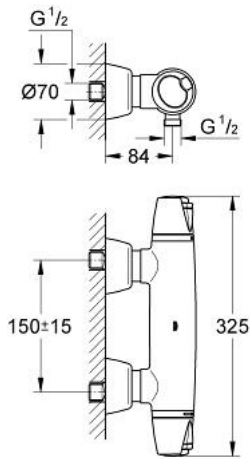

34 179 000 高特朗 3000 恒温淋浴龙头

产品描述

- Colour: 镀铬
- 墙面安装
- 高仪冷触 安全外壳
- 恒温热敏阀芯，能瞬间达到设定的淋浴温度并保持水温恒定
- 内置停止阀
- 流量把手带经济钮
- 陶瓷阀芯1/2", 180°
- 38摄氏度安全锁定钮，以防止儿童误将水温调高而烫伤
- 带下出水
- 内置防回流阀
- 滤网
- 暗置式S弯
- 止逆阀
- 高仪乐可节技术减少耗水量
- 高仪持久镀铬饰面

34 179 000 高特朗 3000 恒温淋浴龙头

备件, 一月 2007 – now

1: Handle for shut-off valve with economy device (Spare part-nr. 47754000)

1.1: Cover cap (Spare part-nr. 1008200M)

2: 陶瓷阀芯 (Spare part-nr. 45346000)

3: 调温把手 (Spare part-nr. 47755000)

3.1: Cover cap (Spare part-nr. 1008200M)

4: 碗盆龙头 (Spare part-nr. 47743000)

5: 恒温阀芯, 1/2" US (Spare part-nr. 47439000)

6: 防回流阀 (Spare part-nr. 47189000)

6.1: 滤网 (Spare part-nr. 0726400M)

6.2: 防回流阀 (Spare part-nr. 08565000)

6.3: O型圈 17 x 2 (Spare part-nr. 0305500M)

7: S弯 (Spare part-nr. 12058000)

7.1: 紧固件 (Spare part-nr. 0138600M)

7.2: Covering escutcheon (Spare part-nr. 45545000)

8: 延长件 (Spare part-nr. 46238000)*

9: 调温把手 (Spare part-nr. 47757000)*