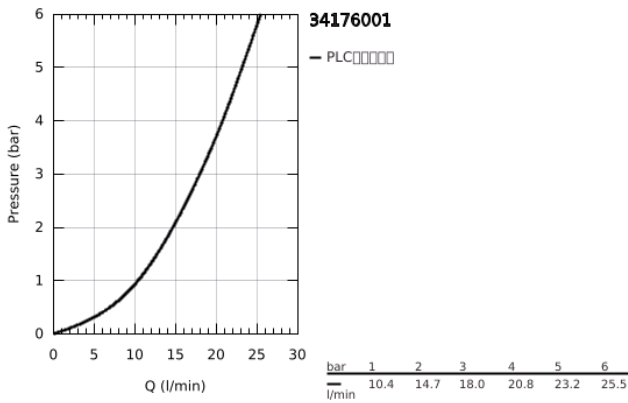

34 176 001 高特朗 2000 恒温浴缸混合龙头

产品描述

- Colour: 镀铬
- 柱式安装
- 高仪冷触 安全外壳
- 高仪持久镀铬饰面
- 高仪综合控水钮，人体工学把手
- 恒温热敏阀芯，能瞬间达到设定的淋浴温度并保持水温恒定
- 38摄氏度安全锁定钮，以防止儿童误将水温调高而烫伤
- 高仪安全锁定钮Plus含43°C附加温度限制器

- 内置停止阀
- 高仪多功能综合分水器节水钮：
- 流量控制
- 浴缸/淋浴分水器
- - 综合高仪节水钮（节水钮带有淋浴节水停止功能）
- 带下出水
- 高仪超大瀑布式
- 流量调整器
- 内置防回流阀
- 滤网
- 止逆阀
- 带暗置固定件的直管