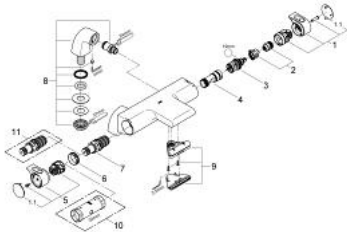

34 176 001 高特朗 2000 恒温浴缸混合龙头

产品描述

- Colour: 镀铬
- 柱式安装
- 高仪冷触 安全外壳
- 高仪持久镀铬饰面
- 高仪综合控水钮，人体工学把手
- 恒温热敏阀芯，能瞬间达到设定的淋浴温度并保持水温恒定
- 38摄氏度安全锁定钮，以防止儿童误将水温调高而烫伤
- 高仪安全锁定钮Plus含43°C附加温度限制器

- 内置停止阀
- 高仪多功能综合分水器节水钮：
- 流量控制
- 浴缸/淋浴分水器
- - 综合高仪节水钮（节水钮带有淋浴节水停止功能）
- 带下出水
- 高仪超大瀑布式
- 流量调整器
- 内置防回流阀
- 滤网
- 止逆阀
- 带暗置固定件的直管

34 176 001 高特朗 2000 恒温浴缸混合龙头

备件, 二月 2012 – now

- 1: 关闭把手 (Spare part-nr. 47923000)
- 1.1: Cover cap (Spare part-nr. 4788300M)
- 2: 止回阀 (Spare part-nr. 47925000)
- 3: 综合开关分水器 (Spare part-nr. 12433000)
- 4: 流量限制器 (Spare part-nr. 47751000)
- 5: 把手 (Spare part-nr. 47917000)
- 5.1: Cover cap (Spare part-nr. 4788300M)
- 6: 碗盆龙头 (Spare part-nr. 47743000)
- 7: 恒温阀芯, 1/2" US (Spare part-nr. 47439000)
- 8: 直管 (Spare part-nr. 12092000)
- 9: 流量限制器 (Spare part-nr. 47924000)
- 10: 套筒扳手 (Spare part-nr. 19332000)*
- 11: Thermostatic compact cartridge 1/2" (Spare part-nr. 47175000)*