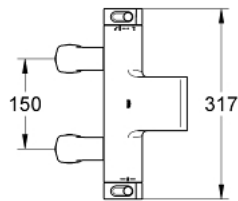

34 176 001 高特朗 2000 恒温浴缸混合龙头

产品描述

- Colour: 镀铬
- 柱式安装
- 高仪冷触 安全外壳
- 高仪持久镀铬饰面
- 高仪综合控水钮，人体工学把手
- 恒温热敏阀芯，能瞬间达到设定的淋浴温度并保持水温恒定
- 38摄氏度安全锁定钮，以防止儿童误将水温调高而烫伤
- 高仪安全锁定钮Plus含43°C附加温度限制器

- 内置停止阀
- 高仪多功能综合分水器节水钮：
- 流量控制
- 浴缸/淋浴分水器
- - 综合高仪节水钮（节水钮带有淋浴节水停止功能）
- 带下出水
- 高仪超大瀑布式
- 流量调整器
- 内置防回流阀
- 滤网
- 止逆阀
- 带暗置固定件的直管

34 176 001 高特朗 2000 恒温浴缸混合龙头

备件, 二月 2012 – now

- 1: 关闭把手 (Spare part-nr. 47923000)
- 1.1: Cover cap (Spare part-nr. 4788300M)
- 2: 止回阀 (Spare part-nr. 47925000)
- 3: 综合开关分水器 (Spare part-nr. 12433000)
- 4: 流量限制器 (Spare part-nr. 47751000)
- 5: 把手 (Spare part-nr. 47917000)
- 5.1: Cover cap (Spare part-nr. 4788300M)
- 6: 碗盆龙头 (Spare part-nr. 47743000)
- 7: 恒温阀芯, 1/2" US (Spare part-nr. 47439000)
- 8: 直管 (Spare part-nr. 12092000)
- 9: 流量限制器 (Spare part-nr. 47924000)
- 10: 套筒扳手 (Spare part-nr. 19332000)*
- 11: Thermostatic compact cartridge 1/2" (Spare part-nr. 47175000)*