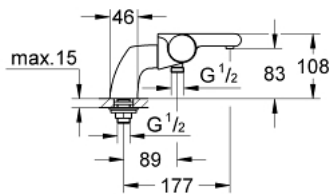

34 176 001 高特朗 2000 恒温浴缸混合龙头

产品描述

- Colour: 镀铬
- 柱式安装
- 高仪冷触 安全外壳
- 高仪持久镀铬饰面
- 高仪综合控水钮，人体工学把手
- 恒温热敏阀芯，能瞬间达到设定的淋浴温度并保持水温恒定
- 38摄氏度安全锁定钮，以防止儿童误将水温调高而烫伤
- 高仪安全锁定钮Plus含43°C附加温度限制器

- 内置停止阀
- 高仪多功能综合分水器节水钮：
- 流量控制
- 浴缸/淋浴分水器
- - 综合高仪节水钮（节水钮带有淋浴节水停止功能）
- 带下出水
- 高仪超大瀑布式
- 流量调整器
- 内置防回流阀
- 滤网
- 止逆阀
- 带暗置固定件的直管

34 176 001 高特朗 2000 恒温浴缸混合龙头

备件, 二月 2012 – now

- 1: 关闭把手 (Spare part-nr. 47923000)
- 1.1: Cover cap (Spare part-nr. 4788300M)
- 2: 止回阀 (Spare part-nr. 47925000)
- 3: 综合开关分水器 (Spare part-nr. 12433000)
- 4: 流量限制器 (Spare part-nr. 47751000)
- 5: 把手 (Spare part-nr. 47917000)
- 5.1: Cover cap (Spare part-nr. 4788300M)
- 6: 碗盆龙头 (Spare part-nr. 47743000)
- 7: 恒温阀芯, 1/2" US (Spare part-nr. 47439000)
- 8: 直管 (Spare part-nr. 12092000)
- 9: 流量限制器 (Spare part-nr. 47924000)
- 10: 套筒扳手 (Spare part-nr. 19332000)*
- 11: Thermostatic compact cartridge 1/2" (Spare part-nr. 47175000)*