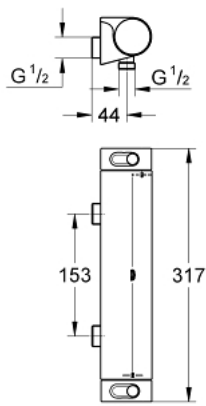

34 172 001 高特朗 2000 恒温淋浴龙头

产品描述

- Colour: 镀铬
- 墙面安装
- 高仪冷触 安全外壳
- 高仪持久镀铬饰面
- 高仪综合控水钮，人体工学把手
- 38摄氏度安全锁定钮，以防止儿童误将水温调高而烫伤
- 高仪安全锁定钮Plus含43°C附加温度限制器
- 恒温热敏阀芯，能瞬间达到设定的淋浴温度并保持水温恒定
- 内置停止阀
- volume handle with FlowControl Button (button with individually adjustable stop)
- 陶瓷阀芯1/2", 180°
- 带下出水
- 内置防回流阀
- 滤网
- 止逆阀
- 无直接头
- 中心距 153毫米
- 高仪乐可节技术减少耗水量

34 172 001 高特朗 2000 恒温淋浴龙头

备件, 三月 2013 – now

1: Shut-off handle Aqua Paddle (Spare part-nr. 47916000)

1.1: Cover cap (Spare part-nr. 4788300M)

2: 陶瓷阀芯 (Spare part-nr. 45346000)

2.1: O型圈 Ø 18.2 x Ø 1.7 (Spare part-nr. 0392400M)

3: 把手 (Spare part-nr. 47917000)

3.1: Cover cap (Spare part-nr. 4788300M)

4: 碗盆龙头 (Spare part-nr. 47743000)

5: 恒温阀芯, 1/2" US (Spare part-nr. 47439000)

6: 防回流阀 (Spare part-nr. 08565000)

7: 滤网 (Spare part-nr. 47135000)

8: 可封闭式直活管节 (Spare part-nr. 12064000)*

9: 套筒扳手 (Spare part-nr. 19332000)*

10: Thermostatic compact cartridge 1/2" (Spare part-nr. 47175000)*

* Optional accessories