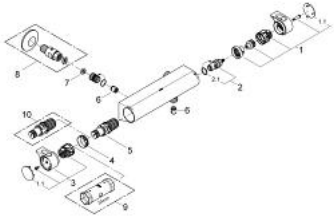

34 172 001 高特朗 2000 恒温淋浴龙头

产品描述

- Colour: 镀铬
- 墙面安装
- 高仪冷触 安全外壳
- 高仪持久镀铬饰面
- 高仪综合控水钮，人体工学把手
- 38摄氏度安全锁定钮，以防止儿童误将水温调高而烫伤
- 高仪安全锁定钮Plus含43°C附加温度限制器
- 恒温热敏阀芯，能瞬间达到设定的淋浴温度并保持水温恒定
- 内置停止阀
- volume handle with FlowControl Button (button with individually adjustable stop)
- 陶瓷阀芯1/2", 180°
- 带下出水
- 内置防回流阀
- 滤网
- 止逆阀
- 无直接头
- 中心距 153毫米
- 高仪乐可节技术减少耗水量

34 172 001 高特朗 2000 恒温淋浴龙头

备件, 三月 2013 – now

1: Shut-off handle Aqua Paddle (Spare part-nr. 47916000)

1.1: Cover cap (Spare part-nr. 4788300M)

2: 陶瓷阀芯 (Spare part-nr. 45346000)

2.1: O型圈 Ø 18.2 x Ø 1.7 (Spare part-nr. 0392400M)

8: 可封闭式直活管节 (Spare part-nr. 12064000)*

9: 套筒扳手 (Spare part-nr. 19332000)*

10: Thermostatic compact cartridge 1/2" (Spare part-nr. 47175000)*

* Optional accessories