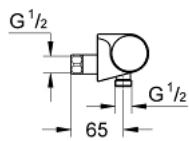

### 产品描述

- Colour: 镀铬
- 墙面安装
- 高仪持久镀铬饰面
- 高仪冷触 安全外壳
- 高仪综合控水钮，人体工学把手
- 38摄氏度安全锁定钮，以防止儿童误将水温调高而烫伤
- 高仪安全锁定钮Plus含43deg; C附加温度限制器
- 恒温热敏阀芯，能瞬间达到设定的淋浴温度并保持水温恒定
- 内置停止阀
- 流量把手带经济钮
- 陶瓷阀芯1/2", 180°
- 带下出水
- 内置防回流阀
- 滤网
- 止逆阀
- 无接头
- 中心距 120毫米

## 34 171 001 高特朗 2000 恒温淋浴龙头

备件, 二月 2012 – now

- 1: Shut-off handle Aqua Paddle (Spare part-nr. 47916000)
- 1.1: Cover cap (Spare part-nr. 4788300M)
- 2: 陶瓷阀芯 (Spare part-nr. 45346000)
- 2.1: O型圈 Ø 18.2 x Ø 1.7 (Spare part-nr. 0392400M)
- 3: 把手 (Spare part-nr. 47917000)
- 3.1: Cover cap (Spare part-nr. 4788300M)
- 4: 碗盆龙头 (Spare part-nr. 47743000)
- 5: 恒温阀芯, 1/2" US (Spare part-nr. 47439000)
- 6: 防回流阀 (Spare part-nr. 47134000)
- 6.1: 滤网 (Spare part-nr. 47135000)
- 6.2: 防回流阀 (Spare part-nr. 08565000)
- 7: 套筒扳手 (Spare part-nr. 19332000)\*
- 8: Thermostatic compact cartridge 1/2" (Spare part-nr. 47175000)\*