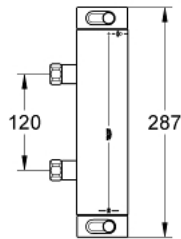

### 产品描述

- Colour: 镀铬
- 墙面安装
- 高仪持久镀铬饰面
- 高仪冷触 安全外壳
- 高仪综合控水钮，人体工学把手
- 38摄氏度安全锁定钮，以防止儿童误将水温调高而烫伤
- 高仪安全锁定钮Plus含43deg; C附加温度限制器
- 恒温热敏阀芯，能瞬间达到设定的淋浴温度并保持水温恒定
- 内置停止阀
- 流量把手带经济钮
- 陶瓷阀芯1/2", 180°
- 带下出水
- 内置防回流阀
- 滤网
- 止逆阀
- 无接头
- 中心距 120毫米

## 34 171 001 高特朗 2000 恒温淋浴龙头

备件, 二月 2012 – now

- 1: Shut-off handle Aqua Paddle (Spare part-nr. 47916000)
- 1.1: Cover cap (Spare part-nr. 4788300M)
- 2: 陶瓷阀芯 (Spare part-nr. 45346000)
- 2.1: O型圈 Ø 18.2 x Ø 1.7 (Spare part-nr. 0392400M)
- 3: 把手 (Spare part-nr. 47917000)
- 3.1: Cover cap (Spare part-nr. 4788300M)
- 4: 碗盆龙头 (Spare part-nr. 47743000)
- 5: 恒温阀芯, 1/2" US (Spare part-nr. 47439000)
- 6: 防回流阀 (Spare part-nr. 47134000)
- 6.1: 滤网 (Spare part-nr. 47135000)
- 6.2: 防回流阀 (Spare part-nr. 08565000)
- 7: 套筒扳手 (Spare part-nr. 19332000)\*
- 8: Thermostatic compact cartridge 1/2" (Spare part-nr. 47175000)\*