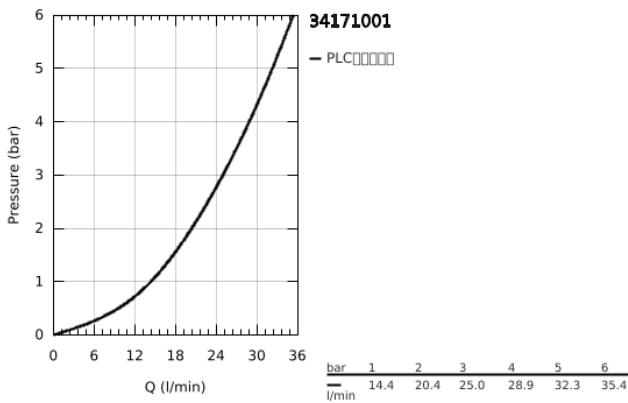

### 产品描述

- Colour: 镀铬
- 墙面安装
- 高仪持久镀铬饰面
- 高仪冷触 安全外壳
- 高仪综合控水钮，人体工学把手
- 38摄氏度安全锁定钮，以防止儿童误将水温调高而烫伤
- 高仪安全锁定钮Plus含43deg; C附加温度限制器
- 恒温热敏阀芯，能瞬间达到设定的淋浴温度并保持水温恒定
- 内置停止阀
- 流量把手带经济钮
- 陶瓷阀芯1/2", 180°
- 带下出水
- 内置防回流阀
- 滤网
- 止逆阀
- 无接头
- 中心距 120毫米