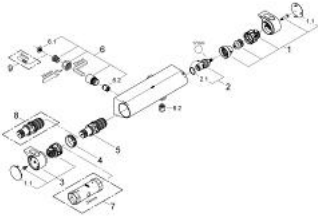

### 产品描述

- Colour: 镀铬
- 墙面安装
- 高仪持久镀铬饰面
- 高仪冷触 安全外壳
- 高仪综合控水钮，人体工学把手
- 38摄氏度安全锁定钮，以防止儿童误将水温调高而烫伤
- 高仪安全锁定钮Plus含43deg; C附加温度限制器
- 恒温热敏阀芯，能瞬间达到设定的淋浴温度并保持水温恒定
- 内置停止阀
- 流量把手带经济钮
- 陶瓷阀芯1/2", 180°
- 带下出水
- 内置防回流阀
- 滤网
- 止逆阀
- 无接头
- 中心距 120毫米

## 34 171 001 高特朗 2000 恒温淋浴龙头

备件, 二月 2012 – now

- 1: Shut-off handle Aqua Paddle (Spare part-nr. 47916000)
- 1.1: Cover cap (Spare part-nr. 4788300M)
- 2: 陶瓷阀芯 (Spare part-nr. 45346000)
- 2.1: O型圈 Ø 18.2 x Ø 1.7 (Spare part-nr. 0392400M)
- 3: 把手 (Spare part-nr. 47917000)
- 3.1: Cover cap (Spare part-nr. 4788300M)
- 4: 碗盆龙头 (Spare part-nr. 47743000)
- 5: 恒温阀芯, 1/2" US (Spare part-nr. 47439000)
- 6: 防回流阀 (Spare part-nr. 47134000)
- 6.1: 滤网 (Spare part-nr. 47135000)
- 6.2: 防回流阀 (Spare part-nr. 08565000)
- 7: 套筒扳手 (Spare part-nr. 19332000)\*
- 8: Thermostatic compact cartridge 1/2" (Spare part-nr. 47175000)\*