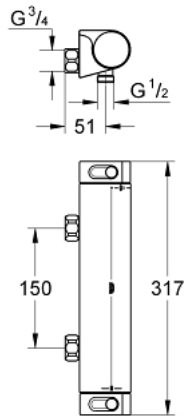

### 产品描述

- Colour: 镀铬
- 墙面安装
- 高仪冷触 安全外壳
- 高仪持久镀铬饰面
- 高仪综合控水钮，人体工学把手
- 38摄氏度安全锁定钮，以防止儿童误将水温调高而烫伤
- 高仪安全锁定钮Plus含43°C附加温度限制器
- 恒温热敏阀芯，能瞬间达到设定的淋浴温度并保持水温恒定
- 内置停止阀
- 流量把手带经济钮
- 陶瓷阀芯1/2", 180°
- 带下出水
- 内置防回流阀
- 滤网
- 止逆阀
- 无接头
- M16;镀铬接管螺母

## 34 170 001 高特朗 2000 恒温淋浴龙头

备件, 二月 2012 – now

- 1: Shut-off handle Aqua Paddle (Spare part-nr. 47916000)
- 1.1: Cover cap (Spare part-nr. 4788300M)
- 2: 陶瓷阀芯 (Spare part-nr. 45346000)
- 2.1: O型圈  $\varnothing 18.2 \times \varnothing 1.7$  (Spare part-nr. 0392400M)
- 3: 把手 (Spare part-nr. 47917000)
- 3.1: Cover cap (Spare part-nr. 4788300M)
- 4: 碗盆龙头 (Spare part-nr. 47743000)
- 5: 恒温阀芯, 1/2" US (Spare part-nr. 47439000)
- 6: 防回流阀 (Spare part-nr. 47189000)
- 6.1: 滤网 (Spare part-nr. 0726400M)
- 6.2: 防回流阀 (Spare part-nr. 08565000)
- 6.3: O型圈  $\varnothing 17 \times \varnothing 2$  (Spare part-nr. 0305500M)
- 7: 套筒扳手 (Spare part-nr. 19332000)\*
- 8: Thermostatic compact cartridge 1/2" (Spare part-nr. 47175000)\*