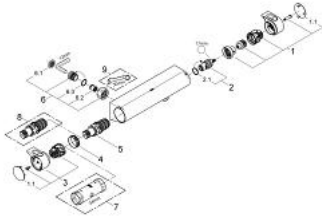

### 产品描述

- Colour: 镀铬
- 墙面安装
- 高仪冷触 安全外壳
- 高仪持久镀铬饰面
- 高仪综合控水钮，人体工学把手
- 38摄氏度安全锁定钮，以防止儿童误将水温调高而烫伤
- 高仪安全锁定钮Plus含43°C附加温度限制器
- 恒温热敏阀芯，能瞬间达到设定的淋浴温度并保持水温恒定
- 内置停止阀
- 流量把手带经济钮
- 陶瓷阀芯1/2", 180°
- 带下出水
- 内置防回流阀
- 滤网
- 止逆阀
- 无接头
- M16;镀铬接管螺母

## 34 170 001 高特朗 2000 恒温淋浴龙头

备件, 二月 2012 – now

- 1: Shut-off handle Aqua Paddle (Spare part-nr. 47916000)
- 1.1: Cover cap (Spare part-nr. 4788300M)
- 2: 陶瓷阀芯 (Spare part-nr. 45346000)
- 2.1: O型圈  $\varnothing 18.2 \times \varnothing 1.7$  (Spare part-nr. 0392400M)
- 3: 把手 (Spare part-nr. 47917000)
- 3.1: Cover cap (Spare part-nr. 4788300M)
- 4: 碗盆龙头 (Spare part-nr. 47743000)
- 5: 恒温阀芯, 1/2" US (Spare part-nr. 47439000)
- 6: 防回流阀 (Spare part-nr. 47189000)
- 6.1: 滤网 (Spare part-nr. 0726400M)
- 6.2: 防回流阀 (Spare part-nr. 08565000)
- 6.3: O型圈  $\varnothing 17 \times \varnothing 2$  (Spare part-nr. 0305500M)
- 7: 套筒扳手 (Spare part-nr. 19332000)\*
- 8: Thermostatic compact cartridge 1/2" (Spare part-nr. 47175000)\*