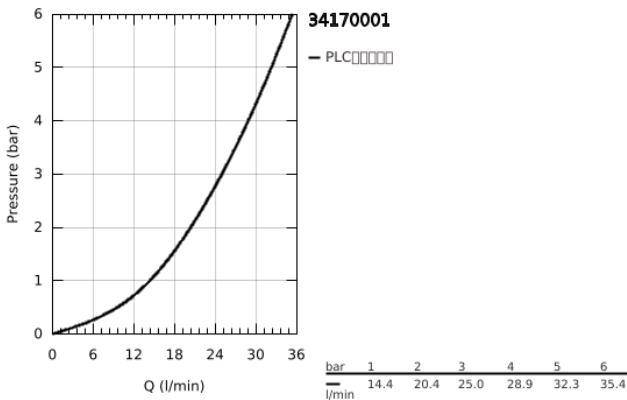

### 产品描述

- Colour: 镀铬
- 墙面安装
- 高仪冷触 安全外壳
- 高仪持久镀铬饰面
- 高仪综合控水钮，人体工学把手
- 38摄氏度安全锁定钮，以防止儿童误将水温调高而烫伤
- 高仪安全锁定钮Plus含43°C附加温度限制器
- 恒温热敏阀芯，能瞬间达到设定的淋浴温度并保持水温恒定
- 内置停止阀
- 流量把手带经济钮
- 陶瓷阀芯1/2", 180°
- 带下出水
- 内置防回流阀
- 滤网
- 止逆阀
- 无接头
- M16;镀铬接管螺母