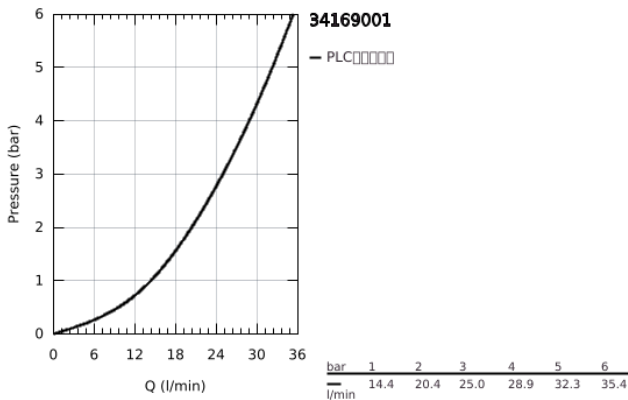

34 169 001 高特朗 2000 恒温淋浴龙头

产品描述

- Colour: 镀铬
- 墙面安装
- 100% 高仪冷触 包含安全外壳、S弯和冷触装饰盖
- 高仪持久镀铬饰面
- 高仪综合控水钮，人体工学把手
- 38摄氏度安全锁定钮，以防止儿童误将水温调高而烫伤
- 高仪安全锁定钮Plus含43°C附加温度限制器
- 恒温热敏阀芯，能瞬间达到设定的淋浴温度并保持水温恒定
- 内置停止阀
- 流量把手带经济钮
- 陶瓷阀芯1/2", 180°
- 带下出水
- 内置防回流阀
- 滤网
- 止逆阀
- 暗置式S弯
- 升级选配件：高仪易可得置物架 (18 608 001)

34 169 001 高特朗 2000 恒温淋浴龙头

备件, 二月 2012 – now

1: Shut-off handle Aqua Paddle (Spare part-nr. 47916000)

1.1: Cover cap (Spare part-nr. 4788300M)

2: 陶瓷阀芯 (Spare part-nr. 45346000)

2.1: O型圈 Ø 18.2 x Ø 1.7 (Spare part-nr. 0392400M)