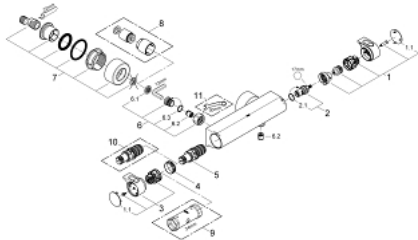

34 169 001 高特朗 2000 恒温淋浴龙头

产品描述

- Colour: 镀铬
- 墙面安装
- 100% 高仪冷触 包含安全外壳、S弯和冷触装饰盖
- 高仪持久镀铬饰面
- 高仪综合控水钮，人体工学把手
- 38摄氏度安全锁定钮，以防止儿童误将水温调高而烫伤
- 高仪安全锁定钮Plus含43°C附加温度限制器
- 恒温热敏阀芯，能瞬间达到设定的淋浴温度并保持水温恒定
- 内置停止阀
- 流量把手带经济钮
- 陶瓷阀芯1/2", 180°
- 带下出水
- 内置防回流阀
- 滤网
- 止逆阀
- 暗置式S弯
- 升级选配件：高仪易可得置物架 (18 608 001)

34 169 001 高特朗 2000 恒温淋浴龙头

备件, 二月 2012 – now

1: Shut-off handle Aqua Paddle (Spare part-nr. 47916000)

1.1: Cover cap (Spare part-nr. 4788300M)

2: 陶瓷阀芯 (Spare part-nr. 45346000)

2.1: O型圈 Ø 18.2 x Ø 1.7 (Spare part-nr. 0392400M)

3: 把手 (Spare part-nr. 47917000)

3.1: Cover cap (Spare part-nr. 4788300M)

4: 碗盆龙头 (Spare part-nr. 47743000)

5: 恒温阀芯, 1/2" US (Spare part-nr. 47439000)

6: 防回流阀 (Spare part-nr. 47189000)

6.1: 滤网 (Spare part-nr. 0726400M)

6.2: 防回流阀 (Spare part-nr. 08565000)

6.3: O型圈 Ø 17 x Ø 2 (Spare part-nr. 0305500M)

7: S弯 (Spare part-nr. 12693000)

8: 延长件 (Spare part-nr. 46238000)*

9: 套筒扳手 (Spare part-nr. 19332000)*

10: Thermostatic compact cartridge 1/2" (Spare part-nr. 47175000)*