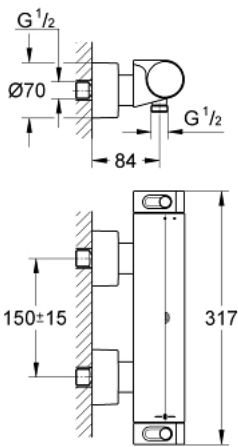

34 169 001 高特朗 2000 恒温淋浴龙头

产品描述

- Colour: 镀铬
- 墙面安装
- 100% 高仪冷触 包含安全外壳、S弯和冷触装饰盖
- 高仪持久镀铬饰面
- 高仪综合控水钮，人体工学把手
- 38摄氏度安全锁定钮，以防止儿童误将水温调高而烫伤
- 高仪安全锁定钮Plus含43°C附加温度限制器
- 恒温热敏阀芯，能瞬间达到设定的淋浴温度并保持水温恒定
- 内置停止阀
- 流量把手带经济钮
- 陶瓷阀芯1/2", 180°
- 带下出水
- 内置防回流阀
- 滤网
- 止逆阀
- 暗置式S弯
- 升级选配件：高仪易可得置物架 (18 608 001)

34 169 001 高特朗 2000 恒温淋浴龙头

备件, 二月 2012 – now

1: Shut-off handle Aqua Paddle (Spare part-nr. 47916000)

1.1: Cover cap (Spare part-nr. 4788300M)

2: 陶瓷阀芯 (Spare part-nr. 45346000)

2.1: O型圈 Ø 18.2 x Ø 1.7 (Spare part-nr. 0392400M)

3: 把手 (Spare part-nr. 47917000)

3.1: Cover cap (Spare part-nr. 4788300M)

4: 碗盆龙头 (Spare part-nr. 47743000)

5: 恒温阀芯, 1/2" US (Spare part-nr. 47439000)

6: 防回流阀 (Spare part-nr. 47189000)

6.1: 滤网 (Spare part-nr. 0726400M)

6.2: 防回流阀 (Spare part-nr. 08565000)

6.3: O型圈 Ø 17 x Ø 2 (Spare part-nr. 0305500M)

7: S弯 (Spare part-nr. 12693000)

8: 延长件 (Spare part-nr. 46238000)*

9: 套筒扳手 (Spare part-nr. 19332000)*

10: Thermostatic compact cartridge 1/2" (Spare part-nr. 47175000)*