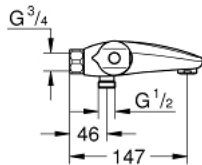

34 156 003 高特朗 1000 恒温浴缸混合龙头

产品描述

- Colour: 镀铬
- 墙面安装
- 高仪冷触 安全外壳
- 高仪持久镀铬饰面
- 高仪金属握把 人体工学形状金属把手
- 38摄氏度安全锁定钮，以防止儿童误将水温调高而烫伤
- 高仪安全锁定钮Plus含43deg; C附加温度限制器
- 恒温热敏阀芯，能瞬间达到设定的淋浴温度并保持水温恒定
- 内置停止阀
- 高仪多功能综合分水器节水钮：
 - 综合高仪节水钮（节水钮带有淋浴节水停止功能）
- 流量控制
- 浴缸/淋浴分水器
- 带下出水
- 内置防回流阀
- 起泡器
- 滤网
- 止逆阀
- 无接头
- 高仪乐可节技术减少耗水量

34 156 003 高特朗 1000 恒温浴缸混合龙头

备件, 二月 2014 – now

- 1: 关闭把手 (Spare part-nr. 47976000)
- 1.1: Cover cap (Spare part-nr. 4797400M)
- 2: 止回阀 (Spare part-nr. 47977000)
- 3: 综合开关分水器 (Spare part-nr. 12433000)
- 4: 流量限制器 (Spare part-nr. 47751000)
- 5: 把手 (Spare part-nr. 47973000)
- 5.1: Cover cap (Spare part-nr. 4797400M)
- 6: 碗盆龙头 (Spare part-nr. 47743000)
- 7: 恒温阀芯, 1/2" US (Spare part-nr. 47439000)
- 8: 适配件 (Spare part-nr. 47975000)
- 9: 起泡器 (Spare part-nr. 13952000)
- 10: 防回流阀 (Spare part-nr. 47189000)
- 10.1: 滤网 (Spare part-nr. 0726400M)
- 10.2: 防回流阀 (Spare part-nr. 08565000)
- 10.3: O型圈, 17 x 2 (Spare part-nr. 0305500M)
- 11: 延长配件 3/4 (Spare part-nr. 0713000M)*
- 12: Special spanner (Spare part-nr. 19377000)*
- 13: 套筒扳手 (Spare part-nr. 19332000)*
- 14: Thermostatic compact cartridge 1/2" (Spare part-nr. 47175000)*