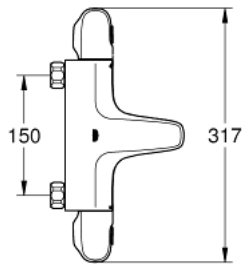

34 156 003 高特朗 1000 恒温浴缸混合龙头

产品描述

- Colour: 镀铬
- 墙面安装
- 高仪冷触 安全外壳
- 高仪持久镀铬饰面
- 高仪金属握把 人体工学形状金属把手
- 38摄氏度安全锁定钮，以防止儿童误将水温调高而烫伤
- 高仪安全锁定钮Plus含43deg; C附加温度限制器
- 恒温热敏阀芯，能瞬间达到设定的淋浴温度并保持水温恒定
- 内置停止阀
- 高仪多功能综合分水器节水钮：
 - 综合高仪节水钮（节水钮带有淋浴节水停止功能）
- 流量控制
- 浴缸/淋浴分水器
- 带下出水
- 内置防回流阀
- 起泡器
- 滤网
- 止逆阀
- 无接头
- 高仪乐可节技术减少耗水量

34 156 003 高特朗 1000 恒温浴缸混合龙头

备件, 二月 2014 – now

- 1: 关闭把手 (Spare part-nr. 47976000)
- 1.1: Cover cap (Spare part-nr. 4797400M)
- 2: 止回阀 (Spare part-nr. 47977000)
- 3: 综合开关分水器 (Spare part-nr. 12433000)
- 4: 流量限制器 (Spare part-nr. 47751000)
- 5: 把手 (Spare part-nr. 47973000)
- 5.1: Cover cap (Spare part-nr. 4797400M)
- 6: 碗盆龙头 (Spare part-nr. 47743000)
- 7: 恒温阀芯, 1/2" US (Spare part-nr. 47439000)
- 8: 适配件 (Spare part-nr. 47975000)
- 9: 起泡器 (Spare part-nr. 13952000)
- 10: 防回流阀 (Spare part-nr. 47189000)
- 10.1: 滤网 (Spare part-nr. 0726400M)
- 10.2: 防回流阀 (Spare part-nr. 08565000)
- 10.3: O型圈, 17 x 2 (Spare part-nr. 0305500M)
- 11: 延长配件 3/4 (Spare part-nr. 0713000M)*
- 12: Special spanner (Spare part-nr. 19377000)*
- 13: 套筒扳手 (Spare part-nr. 19332000)*
- 14: Thermostatic compact cartridge 1/2" (Spare part-nr. 47175000)*