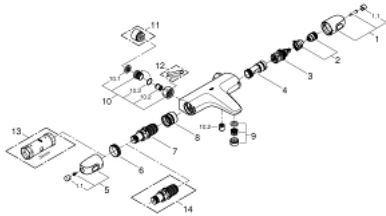

34 156 003 高特朗 1000 恒温浴缸混合龙头

产品描述

- Colour: 镀铬
- 墙面安装
- 高仪冷触 安全外壳
- 高仪持久镀铬饰面
- 高仪金属握把 人体工学形状金属把手
- 38摄氏度安全锁定钮，以防止儿童误将水温调高而烫伤
- 高仪安全锁定钮Plus含43deg; C附加温度限制器
- 恒温热敏阀芯，能瞬间达到设定的淋浴温度并保持水温恒定
- 内置停止阀
- 高仪多功能综合分水器节水钮：
 - 综合高仪节水钮（节水钮带有淋浴节水停止功能）
- 流量控制
- 浴缸/淋浴分水器
- 带下出水
- 内置防回流阀
- 起泡器
- 滤网
- 止逆阀
- 无接头
- 高仪乐可节技术减少耗水量

34 156 003 高特朗 1000 恒温浴缸混合龙头

备件, 二月 2014 – now

- 1: 关闭把手 (Spare part-nr. 47976000)
- 1.1: Cover cap (Spare part-nr. 4797400M)
- 2: 止回阀 (Spare part-nr. 47977000)
- 3: 综合开关分水器 (Spare part-nr. 12433000)
- 4: 流量限制器 (Spare part-nr. 47751000)
- 5: 把手 (Spare part-nr. 47973000)
- 5.1: Cover cap (Spare part-nr. 4797400M)
- 6: 碗盆龙头 (Spare part-nr. 47743000)
- 7: 恒温阀芯, 1/2" US (Spare part-nr. 47439000)
- 8: 适配件 (Spare part-nr. 47975000)
- 9: 起泡器 (Spare part-nr. 13952000)
- 10: 防回流阀 (Spare part-nr. 47189000)
- 10.1: 滤网 (Spare part-nr. 0726400M)
- 10.2: 防回流阀 (Spare part-nr. 08565000)
- 10.3: O型圈, 17 x 2 (Spare part-nr. 0305500M)
- 11: 延长配件 3/4 (Spare part-nr. 0713000M)*
- 12: Special spanner (Spare part-nr. 19377000)*
- 13: 套筒扳手 (Spare part-nr. 19332000)*
- 14: Thermostatic compact cartridge 1/2" (Spare part-nr. 47175000)*