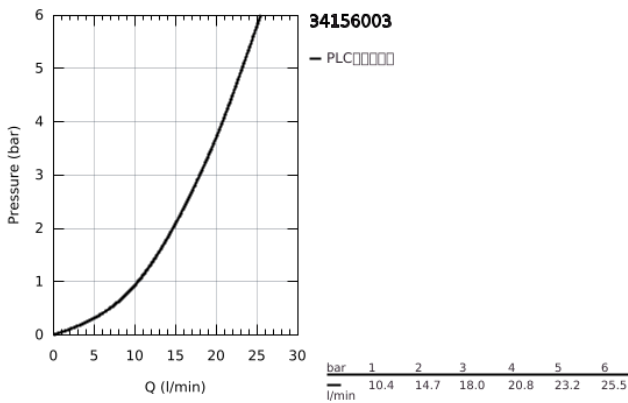

34 156 003 高特朗 1000 恒温浴缸混合龙头

产品描述

- Colour: 镀铬
- 墙面安装
- 高仪冷触 安全外壳
- 高仪持久镀铬饰面
- 高仪金属握把 人体工学形状金属把手
- 38摄氏度安全锁定钮，以防止儿童误将水温调高而烫伤
- 高仪安全锁定钮Plus含43deg; C附加温度限制器
- 恒温热敏阀芯，能瞬间达到设定的淋浴温度并保持水温恒定
- 内置停止阀
- 高仪多功能综合分水器节水钮：
 - 综合高仪节水钮（节水钮带有淋浴节水停止功能）
- 流量控制
- 浴缸/淋浴分水器
- 带下出水
- 内置防回流阀
- 起泡器
- 滤网
- 止逆阀
- 无接头
- 高仪乐可节技术减少耗水量