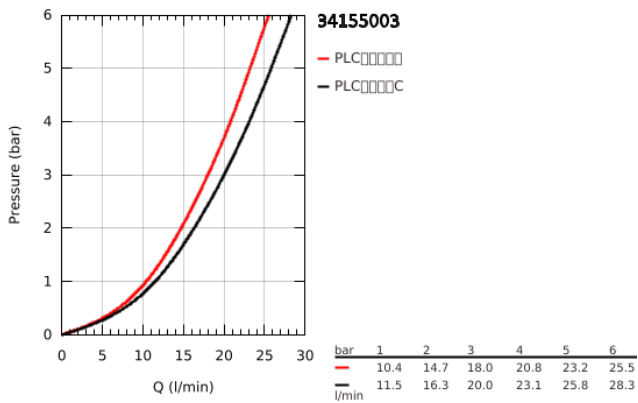

### 产品描述

- Colour: 镀铬
- 墙面安装
- 高仪冷触 安全外壳
- 高仪持久镀铬饰面
- 高仪金属握把 人体工学形状金属把手
- 38摄氏度安全锁定钮，以防止儿童误将水温调高而烫伤
- 高仪安全锁定钮Plus含43°C附加温度限制器
- 恒温热敏阀芯，能瞬间达到设定的淋浴温度并保持水温恒定
- 内置停止阀
- 高仪多功能综合分水器节水钮：
- FlowControl Button - One-button switch to full water flow
- 流量控制
- 浴缸/淋浴分水器
- 带下出水
- 起泡器
- 内置防回流阀
- 滤网
- 止逆阀
- S弯
- 金属装饰盖
- 高仪乐可节技术减少耗水量