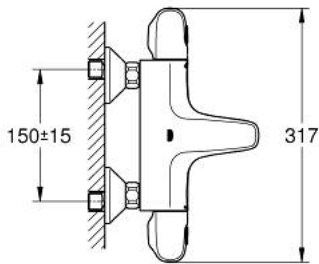

### 产品描述

- Colour: 镀铬
- 墙面安装
- 高仪冷触 安全外壳
- 高仪持久镀铬饰面
- 高仪金属握把 人体工学形状金属把手
- 38摄氏度安全锁定钮，以防止儿童误将水温调高而烫伤
- 高仪安全锁定钮Plus含43°C附加温度限制器
- 恒温热敏阀芯，能瞬间达到设定的淋浴温度并保持水温恒定
- 内置停止阀
- 高仪多功能综合分水器节水钮：
- FlowControl Button - One-button switch to full water flow
- 流量控制
- 浴缸/淋浴分水器
- 带下出水
- 起泡器
- 内置防回流阀
- 滤网
- 止逆阀
- S弯
- 金属装饰盖
- 高仪乐可节技术减少耗水量