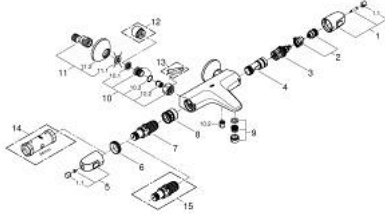

### 产品描述

- Colour: 镀铬
- 墙面安装
- 高仪冷触 安全外壳
- 高仪持久镀铬饰面
- 高仪金属握把 人体工学形状金属把手
- 38摄氏度安全锁定钮，以防止儿童误将水温调高而烫伤
- 高仪安全锁定钮Plus含43°C附加温度限制器
- 恒温热敏阀芯，能瞬间达到设定的淋浴温度并保持水温恒定
- 内置停止阀
- 高仪多功能综合分水器节水钮：
- FlowControl Button - One-button switch to full water flow
- 流量控制
- 浴缸/淋浴分水器
- 带下出水
- 起泡器
- 内置防回流阀
- 滤网
- 止逆阀
- S弯
- 金属装饰盖
- 高仪乐可节技术减少耗水量

## 34 155 003 高特朗 1000 恒温浴缸混合龙头

备件, 二月 2014 – now

- 1: 关闭把手 (Spare part-nr. 47976000)
- 1.1: Cover cap (Spare part-nr. 4797400M)
- 2: 止回阀 (Spare part-nr. 47977000)
- 3: 综合开关分水器 (Spare part-nr. 12433000)
- 4: 流量限制器 (Spare part-nr. 47751000)
- 5: 把手 (Spare part-nr. 47973000)
- 5.1: Cover cap (Spare part-nr. 4797400M)
- 6: 碗盆龙头 (Spare part-nr. 47743000)
- 7: 恒温阀芯, 1/2" US (Spare part-nr. 47439000)
- 8: 适配件 (Spare part-nr. 47975000)
- 9: 起泡器 (Spare part-nr. 13952000)
- 10: 防回流阀 (Spare part-nr. 47189000)
- 10.1: 滤网 (Spare part-nr. 0726400M)
- 10.2: 防回流阀 (Spare part-nr. 08565000)
- 10.3: O型圈; 17 x 2 (Spare part-nr. 0305500M)
- 11: S弯 (Spare part-nr. 12075000)
- 11.1: 紧固件 (Spare part-nr. 0138600M)
- 11.2: 法兰盘 (Spare part-nr. 0221000M)
- 12: 延长配件 3/4 (Spare part-nr. 0713000M)\*
- 13: Special spanner (Spare part-nr. 19377000)\*
- 14: 套筒扳手 (Spare part-nr. 19332000)\*
- 15: Thermostatic compact cartridge 1/2" (Spare part-nr. 47175000)\*