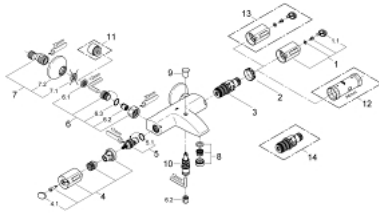

### 产品描述

- Colour: 镀铬
- 墙面安装
- 恒温热敏阀芯，能瞬间达到设定的淋浴温度并保持水温恒定
- 内置停止阀
- 陶瓷阀芯1/2", 180°
- 自动分水：浴缸/淋浴
- volume handle
- FlowControl Button - One-button switch to full water flow
- 38摄氏度安全锁定钮，以防止儿童误将水温调高而烫伤
- 带下出水
- 起泡器
- 内置防回流阀
- 滤网
- S弯
- 止逆阀
- 高仪持久镀铬饰面

## 34 155 000 高特朗 1000 恒温浴缸混合龙头

备件, 四月 2010 – now

- 1: 调温把手 (Spare part-nr. 47737000)
- 1.1: Cover cap (Spare part-nr. 1009900M)
- 2: 碗盆龙头 (Spare part-nr. 47743000)
- 3: 恒温阀芯, 1/2" US (Spare part-nr. 47439000)
- 4: Handle for shut-off valve with economy device (Spare part-nr. 47736000)
- 4.1: Cover cap (Spare part-nr. 1009900M)
- 5: 陶瓷阀芯 (Spare part-nr. 45346000)
- 5.1: O型圈  $\varnothing 18.2 \times \varnothing 1.7$  (Spare part-nr. 0392400M)
- 6: 防回流阀 (Spare part-nr. 47189000)
- 6.1: 滤网 (Spare part-nr. 0726400M)
- 6.2: 防回流阀 (Spare part-nr. 08565000)
- 6.3: O型圈  $\varnothing 17 \times \varnothing 2$  (Spare part-nr. 0305500M)
- 7: S弯 (Spare part-nr. 12075000)
- 7.1: 紧固件 (Spare part-nr. 0138600M)
- 7.2: 法兰盘 (Spare part-nr. 0221000M)
- 8: 起泡器 (Spare part-nr. 13941000)
- 9: 盖帽 (Spare part-nr. 65648000)
- 10: 分水器 (Spare part-nr. 65655000)
- 11: 延长配件 3/4 (Spare part-nr. 0713000M)\*
- 12: 套筒扳手 (Spare part-nr. 19332000)\*
- 13: 调温把手 (Spare part-nr. 47739000)\*
- 14: Thermostatic compact cartridge 1/2" (Spare part-nr. 47175000)\*