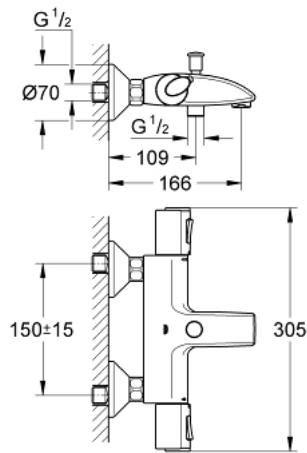

### 产品描述

- Colour: 镀铬
- 墙面安装
- 恒温热敏阀芯，能瞬间达到设定的淋浴温度并保持水温恒定
- 内置停止阀
- 陶瓷阀芯1/2", 180°
- 自动分水：浴缸/淋浴
- volume handle
- FlowControl Button - One-button switch to full water flow
- 38摄氏度安全锁定钮，以防止儿童误将水温调高而烫伤
- 带下出水
- 起泡器
- 内置防回流阀
- 滤网
- S弯
- 止逆阀
- 高仪持久镀铬饰面

## 34 155 000 高特朗 1000 恒温浴缸混合龙头

备件, 四月 2010 – now

- 1: 调温把手 (Spare part-nr. 47737000)
- 1.1: Cover cap (Spare part-nr. 1009900M)
- 2: 碗盆龙头 (Spare part-nr. 47743000)
- 3: 恒温阀芯, 1/2" US (Spare part-nr. 47439000)
- 4: Handle for shut-off valve with economy device (Spare part-nr. 47736000)
- 4.1: Cover cap (Spare part-nr. 1009900M)
- 5: 陶瓷阀芯 (Spare part-nr. 45346000)
- 5.1: O型圈  $\varnothing 18.2 \times \varnothing 1.7$  (Spare part-nr. 0392400M)
- 6: 防回流阀 (Spare part-nr. 47189000)
- 6.1: 滤网 (Spare part-nr. 0726400M)
- 6.2: 防回流阀 (Spare part-nr. 08565000)
- 6.3: O型圈  $\varnothing 17 \times \varnothing 2$  (Spare part-nr. 0305500M)
- 7: S弯 (Spare part-nr. 12075000)
- 7.1: 紧固件 (Spare part-nr. 0138600M)
- 7.2: 法兰盘 (Spare part-nr. 0221000M)
- 8: 起泡器 (Spare part-nr. 13941000)
- 9: 盖帽 (Spare part-nr. 65648000)
- 10: 分水器 (Spare part-nr. 65655000)
- 11: 延长配件 3/4 (Spare part-nr. 0713000M)\*
- 12: 套筒扳手 (Spare part-nr. 19332000)\*
- 13: 调温把手 (Spare part-nr. 47739000)\*
- 14: Thermostatic compact cartridge 1/2" (Spare part-nr. 47175000)\*