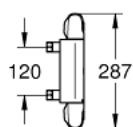

34 153 003 高特朗 1000 1/2"恒温龙头龙头带花洒组合

产品描述

- Colour: 镀铬
- 包含:
 - 高特朗1000 新恒温淋浴龙头 1/2"
 - (34 147 003)
 - 中心距 120毫米
 - 新天瀑花洒组合II, 600毫米 (27 598 000)

34 153 003 高特朗 1000 1/2"恒温龙头龙头带花洒组合

备件, 二月 2014 – now

- 1: 关闭把手 (Spare part-nr. 47972000)
- 1.1: Cover cap (Spare part-nr. 4797400M)
- 2: 陶瓷阀芯 (Spare part-nr. 45346000)
- 2.1: O型圈 Ø 18.2 x Ø 1.7 (Spare part-nr. 0392400M)
- 3: 把手 (Spare part-nr. 47973000)
- 3.1: Cover cap (Spare part-nr. 4797400M)
- 4: 碗盆龙头 (Spare part-nr. 47743000)
- 5: 恒温阀芯, 1/2" US (Spare part-nr. 47439000)
- 6: 适配件 (Spare part-nr. 47975000)
- 7: 防回流阀 (Spare part-nr. 08565000)
- 8: 防回流阀 (Spare part-nr. 47134000)
- 8.1: 滤网 (Spare part-nr. 47135000)
- 8.2: 防回流阀 (Spare part-nr. 08565000)
- 9: 滑块 (Spare part-nr. 48099000)
- 10: 花洒杆托架 (Spare part-nr. 48098000)
- 11: 滤网 (Spare part-nr. 0700200M)
- 12: 工具 (Spare part-nr. 19053000)*
- 13: 套筒扳手 (Spare part-nr. 19332000)*
- 14: Thermostatic compact cartridge 1/2" (Spare part-nr. 47175000)*