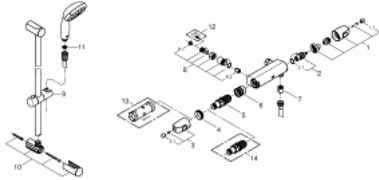

34 153 003 高特朗 1000 1/2"恒温龙头龙头带花洒组合

产品描述

- Colour: 镀铬
- 包含:
 - 高特朗1000 新恒温淋浴龙头 1/2"
 - (34 147 003)
 - 中心距 120毫米
 - 新天瀑花洒组合II, 600毫米 (27 598 000)

34 153 003 高特朗 1000 1/2"恒温龙头龙头带花洒组合

备件, 二月 2014 – now

- 1: 关闭把手 (Spare part-nr. 47972000)
- 1.1: Cover cap (Spare part-nr. 4797400M)
- 2: 陶瓷阀芯 (Spare part-nr. 45346000)
- 2.1: O型圈 Ø 18.2 x Ø 1.7 (Spare part-nr. 0392400M)
- 3: 把手 (Spare part-nr. 47973000)
- 3.1: Cover cap (Spare part-nr. 4797400M)
- 4: 碗盆龙头 (Spare part-nr. 47743000)
- 5: 恒温阀芯, 1/2" US (Spare part-nr. 47439000)
- 6: 适配件 (Spare part-nr. 47975000)
- 7: 防回流阀 (Spare part-nr. 08565000)
- 8: 防回流阀 (Spare part-nr. 47134000)
- 8.1: 滤网 (Spare part-nr. 47135000)
- 8.2: 防回流阀 (Spare part-nr. 08565000)
- 9: 滑块 (Spare part-nr. 48099000)
- 10: 花洒杆托架 (Spare part-nr. 48098000)
- 11: 滤网 (Spare part-nr. 0700200M)
- 12: 工具 (Spare part-nr. 19053000)*
- 13: 套筒扳手 (Spare part-nr. 19332000)*
- 14: Thermostatic compact cartridge 1/2" (Spare part-nr. 47175000)*