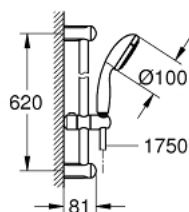

34 153 003 高特朗 1000 1/2"恒温龙头龙头带花洒组合

产品描述

- Colour: 镀铬
- 包含:
 - 高特朗1000 新恒温淋浴龙头 1/2"
 - (34 147 003)
 - 中心距 120毫米
 - 新天瀑花洒组合II, 600毫米 (27 598 000)

34 153 003 高特朗 1000 1/2"恒温龙头龙头带花洒组合

备件, 二月 2014 – now

- 1: 关闭把手 (Spare part-nr. 47972000)
- 1.1: Cover cap (Spare part-nr. 4797400M)
- 2: 陶瓷阀芯 (Spare part-nr. 45346000)
- 2.1: O型圈 Ø 18.2 x Ø 1.7 (Spare part-nr. 0392400M)
- 3: 把手 (Spare part-nr. 47973000)
- 3.1: Cover cap (Spare part-nr. 4797400M)
- 4: 碗盆龙头 (Spare part-nr. 47743000)
- 5: 恒温阀芯, 1/2" US (Spare part-nr. 47439000)
- 6: 适配件 (Spare part-nr. 47975000)
- 7: 防回流阀 (Spare part-nr. 08565000)
- 8: 防回流阀 (Spare part-nr. 47134000)
- 8.1: 滤网 (Spare part-nr. 47135000)
- 8.2: 防回流阀 (Spare part-nr. 08565000)
- 9: 滑块 (Spare part-nr. 48099000)
- 10: 花洒杆托架 (Spare part-nr. 48098000)
- 11: 滤网 (Spare part-nr. 0700200M)
- 12: 工具 (Spare part-nr. 19053000)*
- 13: 套筒扳手 (Spare part-nr. 19332000)*
- 14: Thermostatic compact cartridge 1/2" (Spare part-nr. 47175000)*