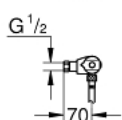

34 153 003 高特朗 1000 1/2"恒温龙头龙头带花洒组合

产品描述

- Colour: 镀铬
- 包含:
 - 高特朗1000 新恒温淋浴龙头 1/2"
 - (34 147 003)
 - 中心距 120毫米
 - 新天瀑花洒组合II, 600毫米 (27 598 000)

34 153 003 高特朗 1000 1/2"恒温龙头龙头带花洒组合

备件, 二月 2014 – now

- 1: 关闭把手 (Spare part-nr. 47972000)
- 1.1: Cover cap (Spare part-nr. 4797400M)
- 2: 陶瓷阀芯 (Spare part-nr. 45346000)
- 2.1: O型圈 Ø 18.2 x Ø 1.7 (Spare part-nr. 0392400M)
- 3: 把手 (Spare part-nr. 47973000)
- 3.1: Cover cap (Spare part-nr. 4797400M)
- 4: 碗盆龙头 (Spare part-nr. 47743000)
- 5: 恒温阀芯, 1/2" US (Spare part-nr. 47439000)
- 6: 适配件 (Spare part-nr. 47975000)
- 7: 防回流阀 (Spare part-nr. 08565000)
- 8: 防回流阀 (Spare part-nr. 47134000)
- 8.1: 滤网 (Spare part-nr. 47135000)
- 8.2: 防回流阀 (Spare part-nr. 08565000)
- 9: 滑块 (Spare part-nr. 48099000)
- 10: 花洒杆托架 (Spare part-nr. 48098000)
- 11: 滤网 (Spare part-nr. 0700200M)
- 12: 工具 (Spare part-nr. 19053000)*
- 13: 套筒扳手 (Spare part-nr. 19332000)*
- 14: Thermostatic compact cartridge 1/2" (Spare part-nr. 47175000)*