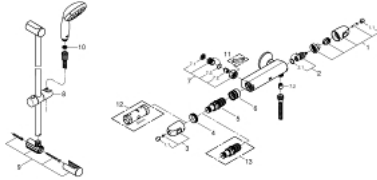

34 152 003 高特朗 1000 1/2"恒温龙头龙头带花洒组合

产品描述

- Colour: 镀铬
- 包含:
- 高特朗1000 新恒温淋浴龙头 1/2"
- (34 146 003)
- 新天瀑花洒组合II, 600毫米 (27 598 000)

34 152 003 高特朗 1000 1/2"恒温龙头龙头带花洒组合

备件, 二月 2014 – now

- 1: 关闭把手 (Spare part-nr. 47972000)
- 1.1: Cover cap (Spare part-nr. 4797400M)
- 2: 陶瓷阀芯 (Spare part-nr. 45346000)
- 2.1: O型圈 $\varnothing 18.2 \times \varnothing 1.7$ (Spare part-nr. 0392400M)
- 3: 把手 (Spare part-nr. 47973000)
- 3.1: Cover cap (Spare part-nr. 4797400M)
- 4: 碗盆龙头 (Spare part-nr. 47743000)
- 5: 恒温阀芯, 1/2" US (Spare part-nr. 47439000)
- 6: 适配件 (Spare part-nr. 47975000)
- 7: 防回流阀 (Spare part-nr. 47189000)
- 7.1: 滤网 (Spare part-nr. 0726400M)
- 7.2: 防回流阀 (Spare part-nr. 08565000)
- 7.3: O型圈 $\varnothing 17 \times \varnothing 2$ (Spare part-nr. 0305500M)
- 8: 滑块 (Spare part-nr. 48099000)
- 9: 花洒杆托架 (Spare part-nr. 48098000)
- 10: 滤网 (Spare part-nr. 0700200M)
- 11: Special spanner (Spare part-nr. 19377000)*
- 12: 套筒扳手 (Spare part-nr. 19332000)*
- 13: Thermostatic compact cartridge 1/2" (Spare part-nr. 47175000)*