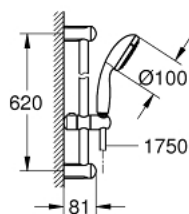

34 152 003 高特朗 1000 1/2"恒温龙头龙头带花洒组合

产品描述

- Colour: 镀铬
- 包含:
- 高特朗1000 新恒温淋浴龙头 1/2"
- (34 146 003)
- 新天瀑花洒组合II, 600毫米 (27 598 000)

34 152 003 高特朗 1000 1/2"恒温龙头龙头带花洒组合

备件, 二月 2014 – now

- 1: 关闭把手 (Spare part-nr. 47972000)
- 1.1: Cover cap (Spare part-nr. 4797400M)
- 2: 陶瓷阀芯 (Spare part-nr. 45346000)
- 2.1: O型圈 $\varnothing 18.2 \times \varnothing 1.7$ (Spare part-nr. 0392400M)
- 3: 把手 (Spare part-nr. 47973000)
- 3.1: Cover cap (Spare part-nr. 4797400M)
- 4: 碗盆龙头 (Spare part-nr. 47743000)
- 5: 恒温阀芯, 1/2" US (Spare part-nr. 47439000)
- 6: 适配件 (Spare part-nr. 47975000)
- 7: 防回流阀 (Spare part-nr. 47189000)
- 7.1: 滤网 (Spare part-nr. 0726400M)
- 7.2: 防回流阀 (Spare part-nr. 08565000)
- 7.3: O型圈 $\varnothing 17 \times \varnothing 2$ (Spare part-nr. 0305500M)
- 8: 滑块 (Spare part-nr. 48099000)
- 9: 花洒杆托架 (Spare part-nr. 48098000)
- 10: 滤网 (Spare part-nr. 0700200M)
- 11: Special spanner (Spare part-nr. 19377000)*
- 12: 套筒扳手 (Spare part-nr. 19332000)*
- 13: Thermostatic compact cartridge 1/2" (Spare part-nr. 47175000)*