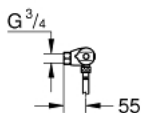

34 152 003 高特朗 1000 1/2"恒温龙头龙头带花洒组合

产品描述

- Colour: 镀铬
- 包含:
- 高特朗1000 新恒温淋浴龙头 1/2"
- (34 146 003)
- 新天瀑花洒组合II, 600毫米 (27 598 000)

34 152 003 高特朗 1000 1/2"恒温龙头龙头带花洒组合

备件, 二月 2014 – now

- 1: 关闭把手 (Spare part-nr. 47972000)
- 1.1: Cover cap (Spare part-nr. 4797400M)
- 2: 陶瓷阀芯 (Spare part-nr. 45346000)
- 2.1: O型圈 $\varnothing 18.2 \times \varnothing 1.7$ (Spare part-nr. 0392400M)
- 3: 把手 (Spare part-nr. 47973000)
- 3.1: Cover cap (Spare part-nr. 4797400M)
- 4: 碗盆龙头 (Spare part-nr. 47743000)
- 5: 恒温阀芯, 1/2" US (Spare part-nr. 47439000)
- 6: 适配件 (Spare part-nr. 47975000)
- 7: 防回流阀 (Spare part-nr. 47189000)
- 7.1: 滤网 (Spare part-nr. 0726400M)
- 7.2: 防回流阀 (Spare part-nr. 08565000)
- 7.3: O型圈 $\varnothing 17 \times \varnothing 2$ (Spare part-nr. 0305500M)
- 8: 滑块 (Spare part-nr. 48099000)
- 9: 花洒杆托架 (Spare part-nr. 48098000)
- 10: 滤网 (Spare part-nr. 0700200M)
- 11: Special spanner (Spare part-nr. 19377000)*
- 12: 套筒扳手 (Spare part-nr. 19332000)*
- 13: Thermostatic compact cartridge 1/2" (Spare part-nr. 47175000)*