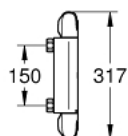

34 152 003 高特朗 1000 1/2"恒温龙头龙头带花洒组合

产品描述

- Colour: 镀铬
- 包含:
- 高特朗1000 新恒温淋浴龙头 1/2"
- (34 146 003)
- 新天瀑花洒组合II, 600毫米 (27 598 000)

34 152 003 高特朗 1000 1/2"恒温龙头龙头带花洒组合

备件, 二月 2014 – now

- 1: 关闭把手 (Spare part-nr. 47972000)
- 1.1: Cover cap (Spare part-nr. 4797400M)
- 2: 陶瓷阀芯 (Spare part-nr. 45346000)
- 2.1: O型圈 $\varnothing 18.2 \times \varnothing 1.7$ (Spare part-nr. 0392400M)
- 3: 把手 (Spare part-nr. 47973000)
- 3.1: Cover cap (Spare part-nr. 4797400M)
- 4: 碗盆龙头 (Spare part-nr. 47743000)
- 5: 恒温阀芯, 1/2" US (Spare part-nr. 47439000)
- 6: 适配件 (Spare part-nr. 47975000)
- 7: 防回流阀 (Spare part-nr. 47189000)
- 7.1: 滤网 (Spare part-nr. 0726400M)
- 7.2: 防回流阀 (Spare part-nr. 08565000)
- 7.3: O型圈 $\varnothing 17 \times \varnothing 2$ (Spare part-nr. 0305500M)
- 8: 滑块 (Spare part-nr. 48099000)
- 9: 花洒杆托架 (Spare part-nr. 48098000)
- 10: 滤网 (Spare part-nr. 0700200M)
- 11: Special spanner (Spare part-nr. 19377000)*
- 12: 套筒扳手 (Spare part-nr. 19332000)*
- 13: Thermostatic compact cartridge 1/2" (Spare part-nr. 47175000)*