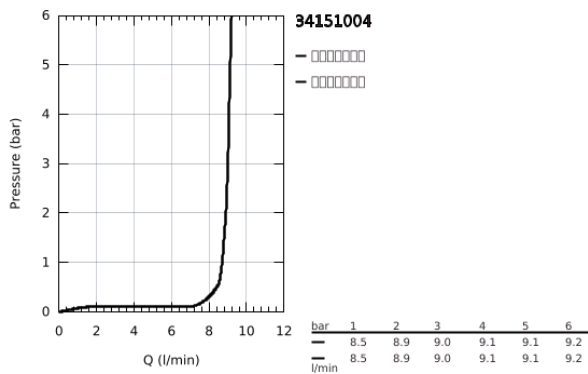

34 151 004 高特朗 1000 1/2"恒温龙头龙头带花洒组合

产品描述

- Colour: 镀铬
- 包含:
- 高特朗1000 新恒温淋浴龙头 1/2"
- (34 143 003)
- 新天瀑花洒杆组合II, 600毫米 (27 598)

34 151 004 高特朗 1000 1/2"恒温龙头龙头带花洒组合

备件, 四月 2017 – now

- 1: 关闭把手 (Spare part-nr. 47972000)
- 1.1: Cover cap (Spare part-nr. 4797400M)
- 2: 陶瓷阀芯 (Spare part-nr. 45346000)
- 2.1: O型圈 Ø 18.2 x Ø 1.7 (Spare part-nr. 0392400M)
- 3: 把手 (Spare part-nr. 47973000)
- 3.1: Cover cap (Spare part-nr. 4797400M)
- 4: 碗盆龙头 (Spare part-nr. 47743000)
- 5: 恒温阀芯, 1/2" US (Spare part-nr. 47439000)
- 6: 适配件 (Spare part-nr. 47975000)
- 7: 防回流阀 (Spare part-nr. 08565000)
- 8: 防回流阀 (Spare part-nr. 47189000)
- 8.1: 滤网 (Spare part-nr. 0726400M)
- 8.2: 防回流阀 (Spare part-nr. 08565000)
- 8.3: O型圈 160; Ø 17 x Ø 2 (Spare part-nr. 0305500M)
- 9: S弯 (Spare part-nr. 12075000)
- 9.1: 紧固件 (Spare part-nr. 0138600M)
- 9.2: 法兰盘 (Spare part-nr. 0221000M)
- 10: 滑块 (Spare part-nr. 48099000)
- 11: 花洒杆托架 (Spare part-nr. 48098000)
- 12: 滤网 (Spare part-nr. 0700200M)
- 13: 延长配件 3/4 (Spare part-nr. 0713000M)*
- 14: Special spanner (Spare part-nr. 19377000)*
- 15: 套筒扳手 (Spare part-nr. 19332000)*
- 16: GROHE TurboStat cartridge 1/2" (Spare part-nr. 47175000)*