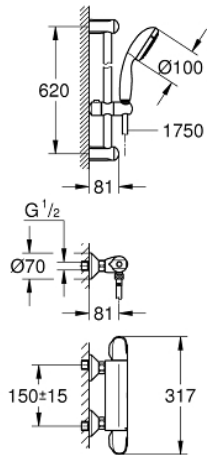

34 151 004 高特朗 1000 1/2"恒温龙头龙头带花洒组合

产品描述

- Colour: 镀铬
- 包含:
- 高特朗1000 新恒温淋浴龙头 1/2"
- (34 143 003)
- 新天瀑花洒杆组合II, 600毫米 (27 598)

34 151 004 高特朗 1000 1/2"恒温龙头龙头带花洒组合

备件, 四月 2017 – now

- 1: 关闭把手 (Spare part-nr. 47972000)
- 1.1: Cover cap (Spare part-nr. 4797400M)
- 2: 陶瓷阀芯 (Spare part-nr. 45346000)
- 2.1: O型圈 Ø 18.2 x Ø 1.7 (Spare part-nr. 0392400M)
- 3: 把手 (Spare part-nr. 47973000)
- 3.1: Cover cap (Spare part-nr. 4797400M)
- 4: 碗盆龙头 (Spare part-nr. 47743000)
- 5: 恒温阀芯, 1/2" US (Spare part-nr. 47439000)
- 6: 适配件 (Spare part-nr. 47975000)
- 7: 防回流阀 (Spare part-nr. 08565000)
- 8: 防回流阀 (Spare part-nr. 47189000)
- 8.1: 滤网 (Spare part-nr. 0726400M)
- 8.2: 防回流阀 (Spare part-nr. 08565000)
- 8.3: O型圈 160; Ø 17 x Ø 2 (Spare part-nr. 0305500M)
- 9: S弯 (Spare part-nr. 12075000)
- 9.1: 紧固件 (Spare part-nr. 0138600M)
- 9.2: 法兰盘 (Spare part-nr. 0221000M)
- 10: 滑块 (Spare part-nr. 48099000)
- 11: 花洒杆托架 (Spare part-nr. 48098000)
- 12: 滤网 (Spare part-nr. 0700200M)
- 13: 延长配件 3/4 (Spare part-nr. 0713000M)*
- 14: Special spanner (Spare part-nr. 19377000)*
- 15: 套筒扳手 (Spare part-nr. 19332000)*
- 16: GROHE TurboStat cartridge 1/2" (Spare part-nr. 47175000)*