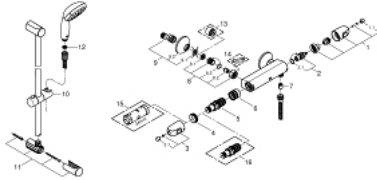

34 151 004 高特朗 1000 1/2"恒温龙头龙头带花洒组合

产品描述

- Colour: 镀铬
- 包含:
- 高特朗1000 新恒温淋浴龙头 1/2"
- (34 143 003)
- 新天瀑花洒杆组合II, 600毫米 (27 598)

34 151 004 高特朗 1000 1/2"恒温龙头龙头带花洒组合

备件, 四月 2017 – now

- 1: 关闭把手 (Spare part-nr. 47972000)
- 1.1: Cover cap (Spare part-nr. 4797400M)
- 2: 陶瓷阀芯 (Spare part-nr. 45346000)
- 2.1: O型圈 Ø 18.2 x Ø 1.7 (Spare part-nr. 0392400M)
- 3: 把手 (Spare part-nr. 47973000)
- 3.1: Cover cap (Spare part-nr. 4797400M)
- 4: 碗盆龙头 (Spare part-nr. 47743000)
- 5: 恒温阀芯, 1/2" US (Spare part-nr. 47439000)
- 6: 适配件 (Spare part-nr. 47975000)
- 7: 防回流阀 (Spare part-nr. 08565000)
- 8: 防回流阀 (Spare part-nr. 47189000)
- 8.1: 滤网 (Spare part-nr. 0726400M)
- 8.2: 防回流阀 (Spare part-nr. 08565000)
- 8.3: O型圈 160; Ø 17 x Ø 2 (Spare part-nr. 0305500M)
- 9: S弯 (Spare part-nr. 12075000)
- 9.1: 紧固件 (Spare part-nr. 0138600M)
- 9.2: 法兰盘 (Spare part-nr. 0221000M)
- 10: 滑块 (Spare part-nr. 48099000)
- 11: 花洒杆托架 (Spare part-nr. 48098000)
- 12: 滤网 (Spare part-nr. 0700200M)
- 13: 延长配件 3/4 (Spare part-nr. 0713000M)*
- 14: Special spanner (Spare part-nr. 19377000)*
- 15: 套筒扳手 (Spare part-nr. 19332000)*
- 16: GROHE TurboStat cartridge 1/2" (Spare part-nr. 47175000)*