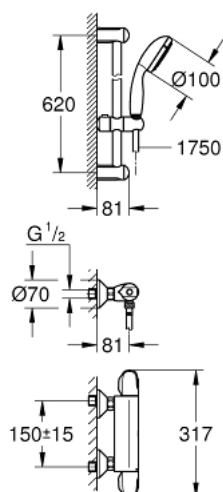

34 151 003 高特朗 1000 1/2"恒温龙头龙头带花洒组合

产品描述

- Colour: 镀铬
- 包含:
- 高特朗1000 新恒温淋浴龙头 1/2"
- (34 143 003)
- 新天瀑花洒组合II, 600毫米 (27 598 000)

34 151 003 高特朗 1000 1/2"恒温龙头龙头带花洒组合

备件, 二月 2014 – now

- 1: 关闭把手 (Spare part-nr. 47972000)
- 1.1: Cover cap (Spare part-nr. 4797400M)
- 2: 陶瓷阀芯 (Spare part-nr. 45346000)
- 2.1: O型圈 Ø 18.2 x Ø 1.7 (Spare part-nr. 0392400M)
- 3: 把手 (Spare part-nr. 47973000)
- 3.1: Cover cap (Spare part-nr. 4797400M)
- 4: 碗盆龙头 (Spare part-nr. 47743000)
- 5: 恒温阀芯, 1/2" US (Spare part-nr. 47439000)
- 6: 适配件 (Spare part-nr. 47975000)
- 7: 防回流阀 (Spare part-nr. 08565000)
- 8: 防回流阀 (Spare part-nr. 47189000)
- 8.1: 滤网 (Spare part-nr. 0726400M)
- 8.2: 防回流阀 (Spare part-nr. 08565000)
- 8.3: O型圈 #160; Ø 17 x Ø 2 (Spare part-nr. 0305500M)
- 9: S弯 (Spare part-nr. 12075000)
- 9.1: 紧固件 (Spare part-nr. 0138600M)
- 9.2: 法兰盘 (Spare part-nr. 0221000M)
- 10: 滑块 (Spare part-nr. 48099000)
- 11: 花洒杆托架 (Spare part-nr. 48098000)
- 12: 滤网 (Spare part-nr. 0700200M)
- 13: 延长配件 3/4 (Spare part-nr. 0713000M)*
- 14: Special spanner (Spare part-nr. 19377000)*
- 15: 套筒扳手 (Spare part-nr. 19332000)*
- 16: Thermostatic compact cartridge 1/2" (Spare part-nr. 47175000)*