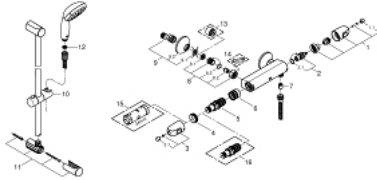

34 151 003 高特朗 1000 1/2"恒温龙头龙头带花洒组合

产品描述

- Colour: 镀铬
- 包含:
- 高特朗1000 新恒温淋浴龙头 1/2"
- (34 143 003)
- 新天瀑花洒组合II, 600毫米 (27 598 000)

34 151 003 高特朗 1000 1/2"恒温龙头龙头带花洒组合

备件, 二月 2014 – now

- 1: 关闭把手 (Spare part-nr. 47972000)
- 1.1: Cover cap (Spare part-nr. 4797400M)
- 2: 陶瓷阀芯 (Spare part-nr. 45346000)
- 2.1: O型圈 Ø 18.2 x Ø 1.7 (Spare part-nr. 0392400M)
- 3: 把手 (Spare part-nr. 47973000)
- 3.1: Cover cap (Spare part-nr. 4797400M)
- 4: 碗盆龙头 (Spare part-nr. 47743000)
- 5: 恒温阀芯, 1/2" US (Spare part-nr. 47439000)
- 6: 适配件 (Spare part-nr. 47975000)
- 7: 防回流阀 (Spare part-nr. 08565000)
- 8: 防回流阀 (Spare part-nr. 47189000)
- 8.1: 滤网 (Spare part-nr. 0726400M)
- 8.2: 防回流阀 (Spare part-nr. 08565000)
- 8.3: O型圈 #160; Ø 17 x Ø 2 (Spare part-nr. 0305500M)
- 9: S弯 (Spare part-nr. 12075000)
- 9.1: 紧固件 (Spare part-nr. 0138600M)
- 9.2: 法兰盘 (Spare part-nr. 0221000M)
- 10: 滑块 (Spare part-nr. 48099000)
- 11: 花洒杆托架 (Spare part-nr. 48098000)
- 12: 滤网 (Spare part-nr. 0700200M)
- 13: 延长配件 3/4 (Spare part-nr. 0713000M)*
- 14: Special spanner (Spare part-nr. 19377000)*
- 15: 套筒扳手 (Spare part-nr. 19332000)*
- 16: Thermostatic compact cartridge 1/2" (Spare part-nr. 47175000)*