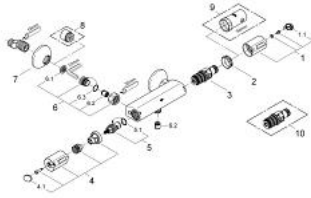

34 150 000 高特朗 1000 恒温淋浴龙头

产品描述

- Colour: 镀铬
- 墙面安装
- 恒温热敏阀芯，能瞬间达到设定的淋浴温度并保持水温恒定
- 内置停止阀
- 陶瓷阀芯1/2", 180°
- 流量把手带经济钮
- 38摄氏度安全锁定钮，以防止儿童误将水温调高而烫伤
- 带下出水
- 内置防回流阀
- 滤网
- S弯
- 止逆阀
- 高仪乐可节技术减少耗水量
- 高仪持久镀铬饰面

34 150 000 高特朗 1000 恒温淋浴龙头

备件, 二月 2004 – now

1: 调温把手 (Spare part-nr. 47739000)

1.1: Cover cap (Spare part-nr. 1009900M)

2: 碗盆龙头 (Spare part-nr. 47743000)

3: 恒温阀芯, 1/2" US (Spare part-nr. 47439000)

4: Handle for shut-off valve with economy device (Spare part-nr. 47736000)

4.1: Cover cap (Spare part-nr. 1009900M)

5: 陶瓷阀芯 (Spare part-nr. 45346000)

6: 防回流阀 (Spare part-nr. 47189000)

6.1: 滤网 (Spare part-nr. 0726400M)

6.2: 防回流阀 (Spare part-nr. 08565000)

6.3: O型圈 $\varnothing 17 \times \varnothing 2$ (Spare part-nr. 0305500M)

7: 法兰盘 (Spare part-nr. 0221000M)

8: 延长配件 3/4 (Spare part-nr. 0713000M)*

9: 套筒扳手 (Spare part-nr. 19332000)*

10: Thermostatic compact cartridge 1/2" (Spare part-nr. 47175000)*

* Optional accessories