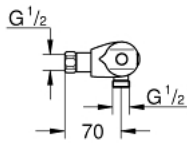

### 产品描述

- Colour: 镀铬
- 墙面安装
- 高仪冷触 安全外壳
- 高仪持久镀铬饰面
- 高仪金属握把 人体工学形状金属把手
- 38摄氏度安全锁定钮，以防止儿童误将水温调高而烫伤
- 高仪安全锁定钮Plus含43&deg; C附加温度限制器
- 恒温热敏阀芯，能瞬间达到设定的淋浴温度并保持水温恒定
- 内置停止阀
- volume handle with FlowControl Button (button with individually adjustable stop)
- 陶瓷阀芯 1/2", 180°
- 带下出水
- 内置防回流阀
- 滤网
- 止逆阀
- 中心距 120毫米
- 无接头
- 高仪乐可节技术减少耗水量

## 34 147 003 高特朗 1000 恒温淋浴龙头

备件, 二月 2014 – now

- 1: 关闭把手 (Spare part-nr. 47972000)
- 1.1: Cover cap (Spare part-nr. 4797400M)
- 2: 陶瓷阀芯 (Spare part-nr. 45346000)
- 2.1: O型圈 Ø 18.2 x Ø 1.7 (Spare part-nr. 0392400M)
- 3: 把手 (Spare part-nr. 47973000)
- 3.1: Cover cap (Spare part-nr. 4797400M)
- 4: 碗盆龙头 (Spare part-nr. 47743000)
- 5: 恒温阀芯, 1/2" US (Spare part-nr. 47439000)
- 6: 适配器 (Spare part-nr. 47975000)
- 7: 防回流阀 (Spare part-nr. 47134000)
- 7.1: 滤网 (Spare part-nr. 47135000)
- 7.2: 防回流阀 (Spare part-nr. 08565000)
- 8: 防回流阀 (Spare part-nr. 08565000)
- 9: 工具 (Spare part-nr. 19053000)\*
- 10: 套筒扳手 (Spare part-nr. 19332000)\*
- 11: Thermostatic compact cartridge 1/2" (Spare part-nr. 47175000)\*