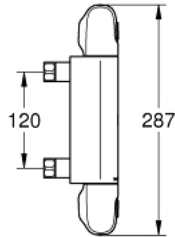

### 产品描述

- Colour: 镀铬
- 墙面安装
- 高仪冷触 安全外壳
- 高仪持久镀铬饰面
- 高仪金属握把 人体工学形状金属把手
- 38摄氏度安全锁定钮，以防止儿童误将水温调高而烫伤
- 高仪安全锁定钮Plus含43&deg; C附加温度限制器
- 恒温热敏阀芯，能瞬间达到设定的淋浴温度并保持水温恒定
- 内置停止阀
- volume handle with FlowControl Button (button with individually adjustable stop)
- 陶瓷阀芯 1/2", 180°
- 带下出水
- 内置防回流阀
- 滤网
- 止逆阀
- 中心距 120毫米
- 无接头
- 高仪乐可节技术减少耗水量

## 34 147 003 高特朗 1000 恒温淋浴龙头

备件, 二月 2014 – now

- 1: 关闭把手 (Spare part-nr. 47972000)
- 1.1: Cover cap (Spare part-nr. 4797400M)
- 2: 陶瓷阀芯 (Spare part-nr. 45346000)
- 2.1: O型圈 Ø 18.2 x Ø 1.7 (Spare part-nr. 0392400M)
- 3: 把手 (Spare part-nr. 47973000)
- 3.1: Cover cap (Spare part-nr. 4797400M)
- 4: 碗盆龙头 (Spare part-nr. 47743000)
- 5: 恒温阀芯, 1/2" US (Spare part-nr. 47439000)
- 6: 适配器 (Spare part-nr. 47975000)
- 7: 防回流阀 (Spare part-nr. 47134000)
- 7.1: 滤网 (Spare part-nr. 47135000)
- 7.2: 防回流阀 (Spare part-nr. 08565000)
- 8: 防回流阀 (Spare part-nr. 08565000)
- 9: 工具 (Spare part-nr. 19053000)\*
- 10: 套筒扳手 (Spare part-nr. 19332000)\*
- 11: Thermostatic compact cartridge 1/2" (Spare part-nr. 47175000)\*