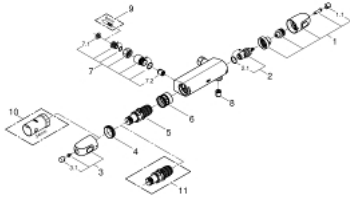

### 产品描述

- Colour: 镀铬
- 墙面安装
- 高仪冷触 安全外壳
- 高仪持久镀铬饰面
- 高仪金属握把 人体工学形状金属把手
- 38摄氏度安全锁定钮，以防止儿童误将水温调高而烫伤
- 高仪安全锁定钮Plus含43&deg; C附加温度限制器
- 恒温热敏阀芯，能瞬间达到设定的淋浴温度并保持水温恒定
- 内置停止阀
- volume handle with FlowControl Button (button with individually adjustable stop)
- 陶瓷阀芯 1/2", 180°
- 带下出水
- 内置防回流阀
- 滤网
- 止逆阀
- 中心距 120毫米
- 无接头
- 高仪乐可节技术减少耗水量

## 34 147 003 高特朗 1000 恒温淋浴龙头

备件, 二月 2014 – now

- 1: 关闭把手 (Spare part-nr. 47972000)
- 1.1: Cover cap (Spare part-nr. 4797400M)
- 2: 陶瓷阀芯 (Spare part-nr. 45346000)
- 2.1: O型圈 Ø 18.2 x Ø 1.7 (Spare part-nr. 0392400M)
- 3: 把手 (Spare part-nr. 47973000)
- 3.1: Cover cap (Spare part-nr. 4797400M)
- 4: 碗盆龙头 (Spare part-nr. 47743000)
- 5: 恒温阀芯, 1/2" US (Spare part-nr. 47439000)
- 6: 适配器 (Spare part-nr. 47975000)
- 7: 防回流阀 (Spare part-nr. 47134000)
- 7.1: 滤网 (Spare part-nr. 47135000)
- 7.2: 防回流阀 (Spare part-nr. 08565000)
- 8: 防回流阀 (Spare part-nr. 08565000)
- 9: 工具 (Spare part-nr. 19053000)\*
- 10: 套筒扳手 (Spare part-nr. 19332000)\*
- 11: Thermostatic compact cartridge 1/2" (Spare part-nr. 47175000)\*