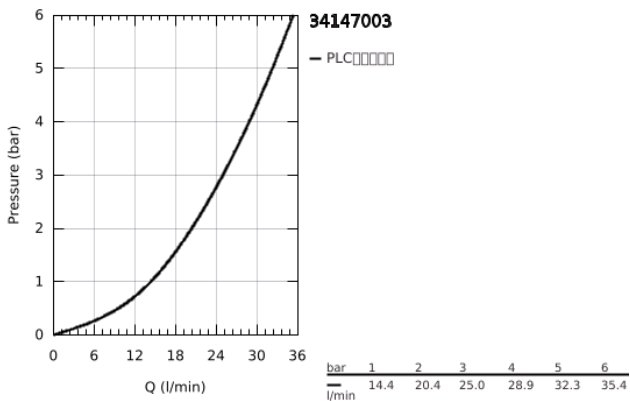

### 产品描述

- Colour: 镀铬
- 墙面安装
- 高仪冷触 安全外壳
- 高仪持久镀铬饰面
- 高仪金属握把 人体工学形状金属把手
- 38摄氏度安全锁定钮，以防止儿童误将水温调高而烫伤
- 高仪安全锁定钮Plus含43&deg; C附加温度限制器
- 恒温热敏阀芯，能瞬间达到设定的淋浴温度并保持水温恒定
- 内置停止阀
- volume handle with FlowControl Button (button with individually adjustable stop)
- 陶瓷阀芯 1/2", 180°
- 带下出水
- 内置防回流阀
- 滤网
- 止逆阀
- 中心距 120毫米
- 无接头
- 高仪乐可节技术减少耗水量