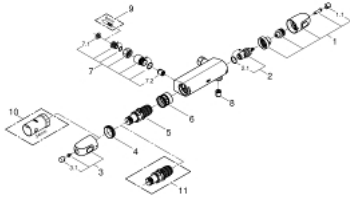

34 147 003 高特朗 1000 恒温淋浴龙头

备件, 二月 2014 – now

- 1: 关闭把手 (Spare part-nr. 47972000)
- 1.1: Cover cap (Spare part-nr. 4797400M)
- 2: 陶瓷阀芯 (Spare part-nr. 45346000)
- 2.1: O型圈 Ø 18.2 x Ø 1.7 (Spare part-nr. 0392400M)
- 3: 把手 (Spare part-nr. 47973000)
- 3.1: Cover cap (Spare part-nr. 4797400M)
- 4: 碗盆龙头 (Spare part-nr. 47743000)
- 5: 恒温阀芯, 1/2" US (Spare part-nr. 47439000)
- 6: 适配器 (Spare part-nr. 47975000)
- 7: 防回流阀 (Spare part-nr. 47134000)
- 7.1: 滤网 (Spare part-nr. 47135000)
- 7.2: 防回流阀 (Spare part-nr. 08565000)
- 8: 防回流阀 (Spare part-nr. 08565000)
- 9: 工具 (Spare part-nr. 19053000)*
- 10: 套筒扳手 (Spare part-nr. 19332000)*
- 11: Thermostatic compact cartridge 1/2" (Spare part-nr. 47175000)*

* Optional accessories