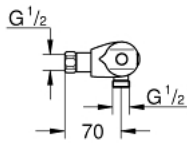

34 147 003 高特朗 1000 恒温淋浴龙头

产品描述

- Colour: 镀铬
- 墙面安装
- 高仪冷触 安全外壳
- 高仪持久镀铬饰面
- 高仪金属握把 人体工学形状金属把手
- 38摄氏度安全锁定钮，以防止儿童误将水温调高而烫伤
- 高仪安全锁定钮Plus含43°C附加温度限制器
- 恒温热敏阀芯，能瞬间达到设定的淋浴温度并保持水温恒定
- 内置停止阀
- 流量把手带经济钮
- 陶瓷阀芯 1/2", 180°
- 带下出水
- 内置防回流阀
- 滤网
- 止逆阀
- 中心距 120毫米
- 无接头
- 高仪乐可节技术减少耗水量

34 147 003 高特朗 1000 恒温淋浴龙头

备件, 二月 2014 – now

- 1: 关闭把手 (Spare part-nr. 47972000)
- 1.1: Cover cap (Spare part-nr. 4797400M)
- 2: 陶瓷阀芯 (Spare part-nr. 45346000)
- 2.1: O型圈 $\varnothing 18.2 \times \varnothing 1.7$ (Spare part-nr. 0392400M)
- 3: 把手 (Spare part-nr. 47973000)
- 3.1: Cover cap (Spare part-nr. 4797400M)
- 4: 碗盆龙头 (Spare part-nr. 47743000)
- 5: 恒温阀芯, 1/2" US (Spare part-nr. 47439000)
- 6: 适配器 (Spare part-nr. 47975000)
- 7: 防回流阀 (Spare part-nr. 47134000)
- 7.1: 滤网 (Spare part-nr. 47135000)
- 7.2: 防回流阀 (Spare part-nr. 08565000)
- 8: 防回流阀 (Spare part-nr. 08565000)
- 9: 工具 (Spare part-nr. 19053000)*
- 10: 套筒扳手 (Spare part-nr. 19332000)*
- 11: Thermostatic compact cartridge 1/2" (Spare part-nr. 47175000)*