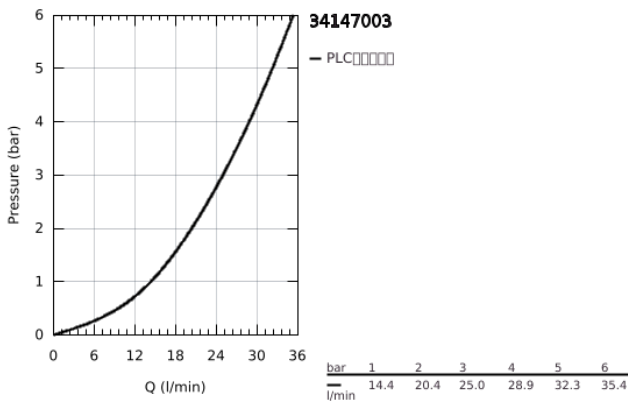

34 147 003 高特朗 1000 恒温淋浴龙头

产品描述

- Colour: 镀铬
- 墙面安装
- 高仪冷触 安全外壳
- 高仪持久镀铬饰面
- 高仪金属握把 人体工学形状金属把手
- 38摄氏度安全锁定钮，以防止儿童误将水温调高而烫伤
- 高仪安全锁定钮Plus含43°C附加温度限制器
- 恒温热敏阀芯，能瞬间达到设定的淋浴温度并保持水温恒定
- 内置停止阀
- 流量把手带经济钮
- 陶瓷阀芯 1/2", 180°
- 带下出水
- 内置防回流阀
- 滤网
- 止逆阀
- 中心距 120毫米
- 无接头
- 高仪乐可节技术减少耗水量