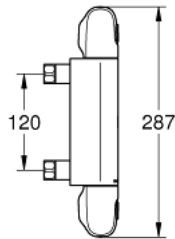

34 147 003 高特朗 1000 恒温淋浴龙头

产品描述

- Colour: 镀铬
- 墙面安装
- 高仪冷触 安全外壳
- 高仪持久镀铬饰面
- 高仪金属握把 人体工学形状金属把手
- 38摄氏度安全锁定钮，以防止儿童误将水温调高而烫伤
- 高仪安全锁定钮Plus含43°C附加温度限制器
- 恒温热敏阀芯，能瞬间达到设定的淋浴温度并保持水温恒定
- 内置停止阀
- 流量把手带经济钮
- 陶瓷阀芯 1/2", 180°
- 带下出水
- 内置防回流阀
- 滤网
- 止逆阀
- 中心距 120毫米
- 无接头
- 高仪乐可节技术减少耗水量

34 147 003 高特朗 1000 恒温淋浴龙头

备件, 二月 2014 – now

- 1: 关闭把手 (Spare part-nr. 47972000)
- 1.1: Cover cap (Spare part-nr. 4797400M)
- 2: 陶瓷阀芯 (Spare part-nr. 45346000)
- 2.1: O型圈 $\varnothing 18.2 \times \varnothing 1.7$ (Spare part-nr. 0392400M)
- 3: 把手 (Spare part-nr. 47973000)
- 3.1: Cover cap (Spare part-nr. 4797400M)
- 4: 碗盆龙头 (Spare part-nr. 47743000)
- 5: 恒温阀芯, 1/2" US (Spare part-nr. 47439000)
- 6: 适配器 (Spare part-nr. 47975000)
- 7: 防回流阀 (Spare part-nr. 47134000)
- 7.1: 滤网 (Spare part-nr. 47135000)
- 7.2: 防回流阀 (Spare part-nr. 08565000)
- 8: 防回流阀 (Spare part-nr. 08565000)
- 9: 工具 (Spare part-nr. 19053000)*
- 10: 套筒扳手 (Spare part-nr. 19332000)*
- 11: Thermostatic compact cartridge 1/2" (Spare part-nr. 47175000)*