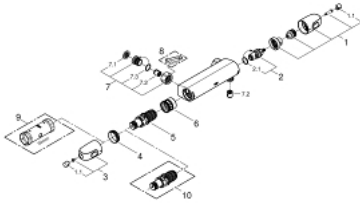

34 146 003 高特朗 1000 恒温淋浴龙头

产品描述

- Colour: 镀铬
- 墙面安装
- 高仪冷触 安全外壳
- 高仪持久镀铬饰面
- 高仪金属握把 人体工学形状金属把手
- 38摄氏度安全锁定钮，以防止儿童误将水温调高而烫伤
- 高仪安全锁定钮Plus含43°C附加温度限制器
- 恒温热敏阀芯，能瞬间达到设定的淋浴温度并保持水温恒定
- 内置停止阀
- volume handle with FlowControl Button (button with individually adjustable stop)
- 陶瓷阀芯 1/2", 180°
- 带下出水
- 内置防回流阀
- 滤网
- 止逆阀
- 无接头
- 高仪乐可节技术减少耗水量

34 146 003 高特朗 1000 恒温淋浴龙头

备件, 二月 2014 – now

- 1: 关闭把手 (Spare part-nr. 47972000)
- 1.1: Cover cap (Spare part-nr. 4797400M)
- 2: 陶瓷阀芯 (Spare part-nr. 45346000)
- 2.1: O型圈 $\varnothing 18.2 \times \varnothing 1.7$ (Spare part-nr. 0392400M)
- 3: 把手 (Spare part-nr. 47973000)
- 3.1: Cover cap (Spare part-nr. 4797400M)
- 4: 碗盆龙头 (Spare part-nr. 47743000)
- 5: 恒温阀芯, 1/2" US (Spare part-nr. 47439000)
- 6: 适配件 (Spare part-nr. 47975000)
- 7: 防回流阀 (Spare part-nr. 47189000)
- 7.1: 滤网 (Spare part-nr. 0726400M)
- 7.2: 防回流阀 (Spare part-nr. 08565000)
- 7.3: O型圈 $\varnothing 17 \times \varnothing 2$ (Spare part-nr. 0305500M)
- 8: Special spanner (Spare part-nr. 19377000)*
- 9: 套筒扳手 (Spare part-nr. 19332000)*
- 10: Thermostatic compact cartridge 1/2" (Spare part-nr. 47175000)*