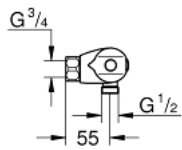

34 146 003 高特朗 1000 恒温淋浴龙头

产品描述

- Colour: 镀铬
- 墙面安装
- 高仪冷触 安全外壳
- 高仪持久镀铬饰面
- 高仪金属握把 人体工学形状金属把手
- 38摄氏度安全锁定钮，以防止儿童误将水温调高而烫伤
- 高仪安全锁定钮Plus含43°C附加温度限制器
- 恒温热敏阀芯，能瞬间达到设定的淋浴温度并保持水温恒定
- 内置停止阀
- volume handle with FlowControl Button (button with individually adjustable stop)
- 陶瓷阀芯 1/2", 180°
- 带下出水
- 内置防回流阀
- 滤网
- 止逆阀
- 无接头
- 高仪乐可节技术减少耗水量

34 146 003 高特朗 1000 恒温淋浴龙头

备件, 二月 2014 – now

- 1: 关闭把手 (Spare part-nr. 47972000)
- 1.1: Cover cap (Spare part-nr. 4797400M)
- 2: 陶瓷阀芯 (Spare part-nr. 45346000)
- 2.1: O型圈 $\varnothing 18.2 \times \varnothing 1.7$ (Spare part-nr. 0392400M)
- 3: 把手 (Spare part-nr. 47973000)
- 3.1: Cover cap (Spare part-nr. 4797400M)
- 4: 碗盆龙头 (Spare part-nr. 47743000)
- 5: 恒温阀芯, 1/2" US (Spare part-nr. 47439000)
- 6: 适配件 (Spare part-nr. 47975000)
- 7: 防回流阀 (Spare part-nr. 47189000)
- 7.1: 滤网 (Spare part-nr. 0726400M)
- 7.2: 防回流阀 (Spare part-nr. 08565000)
- 7.3: O型圈 $\varnothing 17 \times \varnothing 2$ (Spare part-nr. 0305500M)
- 8: Special spanner (Spare part-nr. 19377000)*
- 9: 套筒扳手 (Spare part-nr. 19332000)*
- 10: Thermostatic compact cartridge 1/2" (Spare part-nr. 47175000)*