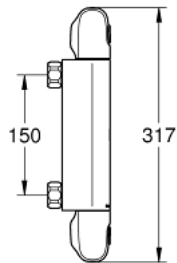

34 146 003 高特朗 1000 恒温淋浴龙头

产品描述

- Colour: 镀铬
- 墙面安装
- 高仪冷触 安全外壳
- 高仪持久镀铬饰面
- 高仪金属握把 人体工学形状金属把手
- 38摄氏度安全锁定钮，以防止儿童误将水温调高而烫伤
- 高仪安全锁定钮Plus含43°C附加温度限制器
- 恒温热敏阀芯，能瞬间达到设定的淋浴温度并保持水温恒定
- 内置停止阀
- volume handle with FlowControl Button (button with individually adjustable stop)
- 陶瓷阀芯 1/2", 180°
- 带下出水
- 内置防回流阀
- 滤网
- 止逆阀
- 无接头
- 高仪乐可节技术减少耗水量

34 146 003 高特朗 1000 恒温淋浴龙头

备件, 二月 2014 – now

- 1: 关闭把手 (Spare part-nr. 47972000)
- 1.1: Cover cap (Spare part-nr. 4797400M)
- 2: 陶瓷阀芯 (Spare part-nr. 45346000)
- 2.1: O型圈 $\varnothing 18.2 \times \varnothing 1.7$ (Spare part-nr. 0392400M)
- 3: 把手 (Spare part-nr. 47973000)
- 3.1: Cover cap (Spare part-nr. 4797400M)
- 4: 碗盆龙头 (Spare part-nr. 47743000)
- 5: 恒温阀芯, 1/2" US (Spare part-nr. 47439000)
- 6: 适配件 (Spare part-nr. 47975000)
- 7: 防回流阀 (Spare part-nr. 47189000)
- 7.1: 滤网 (Spare part-nr. 0726400M)
- 7.2: 防回流阀 (Spare part-nr. 08565000)
- 7.3: O型圈 $\varnothing 17 \times \varnothing 2$ (Spare part-nr. 0305500M)
- 8: Special spanner (Spare part-nr. 19377000)*
- 9: 套筒扳手 (Spare part-nr. 19332000)*
- 10: Thermostatic compact cartridge 1/2" (Spare part-nr. 47175000)*