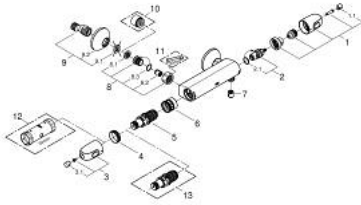

34 143 003 高特朗 1000 恒温淋浴龙头

产品描述

- Colour: 镀铬
- 墙面安装
- 高仪冷触 安全外壳
- 高仪持久镀铬饰面
- 高仪金属握把 人体工学形状金属把手
- 38摄氏度安全锁定钮，以防止儿童误将水温调高而烫伤
- 高仪安全锁定钮Plus含43°C附加温度限制器
- 恒温热敏阀芯，能瞬间达到设定的淋浴温度并保持水温恒定
- 内置停止阀
- 流量把手带经济钮
- 陶瓷阀芯 1/2", 180°
- 带下出水
- 内置防回流阀
- 滤网
- 止逆阀
- S弯
- 金属装饰盖
- 高仪乐可节技术减少耗水量

34 143 003 高特朗 1000 恒温淋浴龙头

备件, 二月 2014 – now

- 1: 关闭把手 (Spare part-nr. 47972000)
- 1.1: Cover cap (Spare part-nr. 4797400M)
- 2: 陶瓷阀芯 (Spare part-nr. 45346000)
- 2.1: O型圈 $\varnothing 18.2 \times \varnothing 1.7$ (Spare part-nr. 0392400M)
- 3: 把手 (Spare part-nr. 47973000)
- 3.1: Cover cap (Spare part-nr. 4797400M)
- 4: 碗盆龙头 (Spare part-nr. 47743000)
- 5: 恒温阀芯, 1/2" US (Spare part-nr. 47439000)
- 6: 适配件 (Spare part-nr. 47975000)
- 7: 防回流阀 (Spare part-nr. 08565000)
- 8: 防回流阀 (Spare part-nr. 47189000)
- 8.1: 滤网 (Spare part-nr. 0726400M)
- 8.2: 防回流阀 (Spare part-nr. 08565000)
- 8.3: O型圈 $\varnothing 17 \times \varnothing 2$ (Spare part-nr. 0305500M)
- 9: S弯 (Spare part-nr. 12075000)
- 9.1: 紧固件 (Spare part-nr. 0138600M)
- 9.2: 法兰盘 (Spare part-nr. 0221000M)
- 10: 延长配件 3/4 (Spare part-nr. 0713000M)*
- 11: Special spanner (Spare part-nr. 19377000)*
- 12: 套筒扳手 (Spare part-nr. 19332000)*
- 13: Thermostatic compact cartridge 1/2" (Spare part-nr. 47175000)*