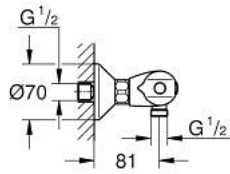

34 143 003 高特朗 1000 恒温淋浴龙头

产品描述

- Colour: 镀铬
- 墙面安装
- 高仪冷触 安全外壳
- 高仪持久镀铬饰面
- 高仪金属握把 人体工学形状金属把手
- 38摄氏度安全锁定钮，以防止儿童误将水温调高而烫伤
- 高仪安全锁定钮Plus含43°C附加温度限制器
- 恒温热敏阀芯，能瞬间达到设定的淋浴温度并保持水温恒定
- 内置停止阀
- 流量把手带经济钮
- 陶瓷阀芯 1/2", 180°
- 带下出水
- 内置防回流阀
- 滤网
- 止逆阀
- S弯
- 金属装饰盖
- 高仪乐可节技术减少耗水量

34 143 003 高特朗 1000 恒温淋浴龙头

备件, 二月 2014 – now

- 1: 关闭把手 (Spare part-nr. 47972000)
- 1.1: Cover cap (Spare part-nr. 4797400M)
- 2: 陶瓷阀芯 (Spare part-nr. 45346000)
- 2.1: O型圈 $\varnothing 18.2 \times \varnothing 1.7$ (Spare part-nr. 0392400M)
- 3: 把手 (Spare part-nr. 47973000)
- 3.1: Cover cap (Spare part-nr. 4797400M)
- 4: 碗盆龙头 (Spare part-nr. 47743000)
- 5: 恒温阀芯, 1/2" US (Spare part-nr. 47439000)
- 6: 适配件 (Spare part-nr. 47975000)
- 7: 防回流阀 (Spare part-nr. 08565000)
- 8: 防回流阀 (Spare part-nr. 47189000)
- 8.1: 滤网 (Spare part-nr. 0726400M)
- 8.2: 防回流阀 (Spare part-nr. 08565000)
- 8.3: O型圈 $\varnothing 17 \times \varnothing 2$ (Spare part-nr. 0305500M)
- 9: S弯 (Spare part-nr. 12075000)
- 9.1: 紧固件 (Spare part-nr. 0138600M)
- 9.2: 法兰盘 (Spare part-nr. 0221000M)
- 10: 延长配件 3/4 (Spare part-nr. 0713000M)*
- 11: Special spanner (Spare part-nr. 19377000)*
- 12: 套筒扳手 (Spare part-nr. 19332000)*
- 13: Thermostatic compact cartridge 1/2" (Spare part-nr. 47175000)*