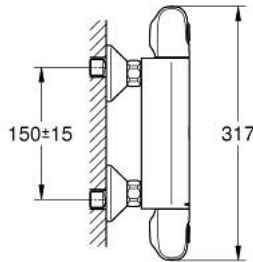

34 143 003 高特朗 1000 恒温淋浴龙头

产品描述

- Colour: 镀铬
- 墙面安装
- 高仪冷触 安全外壳
- 高仪持久镀铬饰面
- 高仪金属握把 人体工学形状金属把手
- 38摄氏度安全锁定钮，以防止儿童误将水温调高而烫伤
- 高仪安全锁定钮Plus含43°C附加温度限制器
- 恒温热敏阀芯，能瞬间达到设定的淋浴温度并保持水温恒定
- 内置停止阀
- 流量把手带经济钮
- 陶瓷阀芯 1/2", 180°
- 带下出水
- 内置防回流阀
- 滤网
- 止逆阀
- S弯
- 金属装饰盖
- 高仪乐可节技术减少耗水量

34 143 003 高特朗 1000 恒温淋浴龙头

备件, 二月 2014 – now

- 1: 关闭把手 (Spare part-nr. 47972000)
- 1.1: Cover cap (Spare part-nr. 4797400M)
- 2: 陶瓷阀芯 (Spare part-nr. 45346000)
- 2.1: O型圈 $\varnothing 18.2 \times \varnothing 1.7$ (Spare part-nr. 0392400M)
- 3: 把手 (Spare part-nr. 47973000)
- 3.1: Cover cap (Spare part-nr. 4797400M)
- 4: 碗盆龙头 (Spare part-nr. 47743000)
- 5: 恒温阀芯, 1/2" US (Spare part-nr. 47439000)
- 6: 适配件 (Spare part-nr. 47975000)
- 7: 防回流阀 (Spare part-nr. 08565000)
- 8: 防回流阀 (Spare part-nr. 47189000)
- 8.1: 滤网 (Spare part-nr. 0726400M)
- 8.2: 防回流阀 (Spare part-nr. 08565000)
- 8.3: O型圈 $\varnothing 17 \times \varnothing 2$ (Spare part-nr. 0305500M)
- 9: S弯 (Spare part-nr. 12075000)
- 9.1: 紧固件 (Spare part-nr. 0138600M)
- 9.2: 法兰盘 (Spare part-nr. 0221000M)
- 10: 延长配件 3/4 (Spare part-nr. 0713000M)*
- 11: Special spanner (Spare part-nr. 19377000)*
- 12: 套筒扳手 (Spare part-nr. 19332000)*
- 13: Thermostatic compact cartridge 1/2" (Spare part-nr. 47175000)*