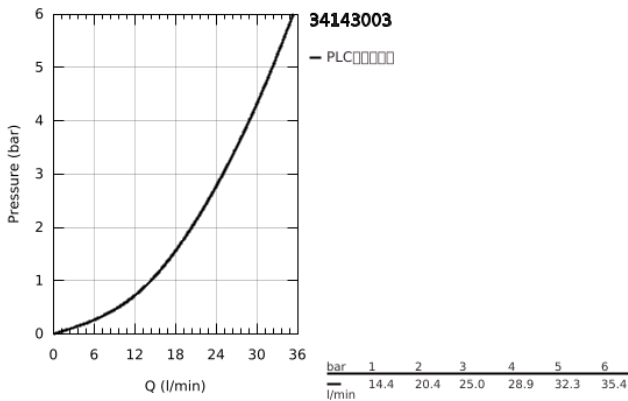

34 143 003 高特朗 1000 恒温淋浴龙头

产品描述

- Colour: 镀铬
- 墙面安装
- 高仪冷触 安全外壳
- 高仪持久镀铬饰面
- 高仪金属握把 人体工学形状金属把手
- 38摄氏度安全锁定钮，以防止儿童误将水温调高而烫伤
- 高仪安全锁定钮Plus含43°C附加温度限制器
- 恒温热敏阀芯，能瞬间达到设定的淋浴温度并保持水温恒定
- 内置停止阀
- 流量把手带经济钮
- 陶瓷阀芯 1/2", 180°
- 带下出水
- 内置防回流阀
- 滤网
- 止逆阀
- S弯
- 金属装饰盖
- 高仪乐可节技术减少耗水量