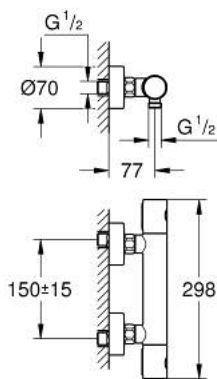

34 065 GN2 高特朗 1000 都市型 M 恒温淋浴龙头

产品描述

- Colour: 亚光金色晨曦
- 墙面安装
- 高仪持久表面
- 高仪金属握把 人体工学形状金属把手
- 38摄氏度安全锁定钮, 以防止儿童误将水温调高而烫伤
- 高仪安全锁定钮Plus ° C附加温度限制器
- 恒温热敏阀芯, 能瞬间达到设定的淋浴温度并保持水温恒定
- 内置停止阀
- volume handle with FlowControl Button (button with individually adjustable stop)
- 陶瓷阀芯 1/2", 180°
- 带下出水
- 内置防回流阀
- 滤网
- 止逆阀
- S弯
- 金属装饰盖